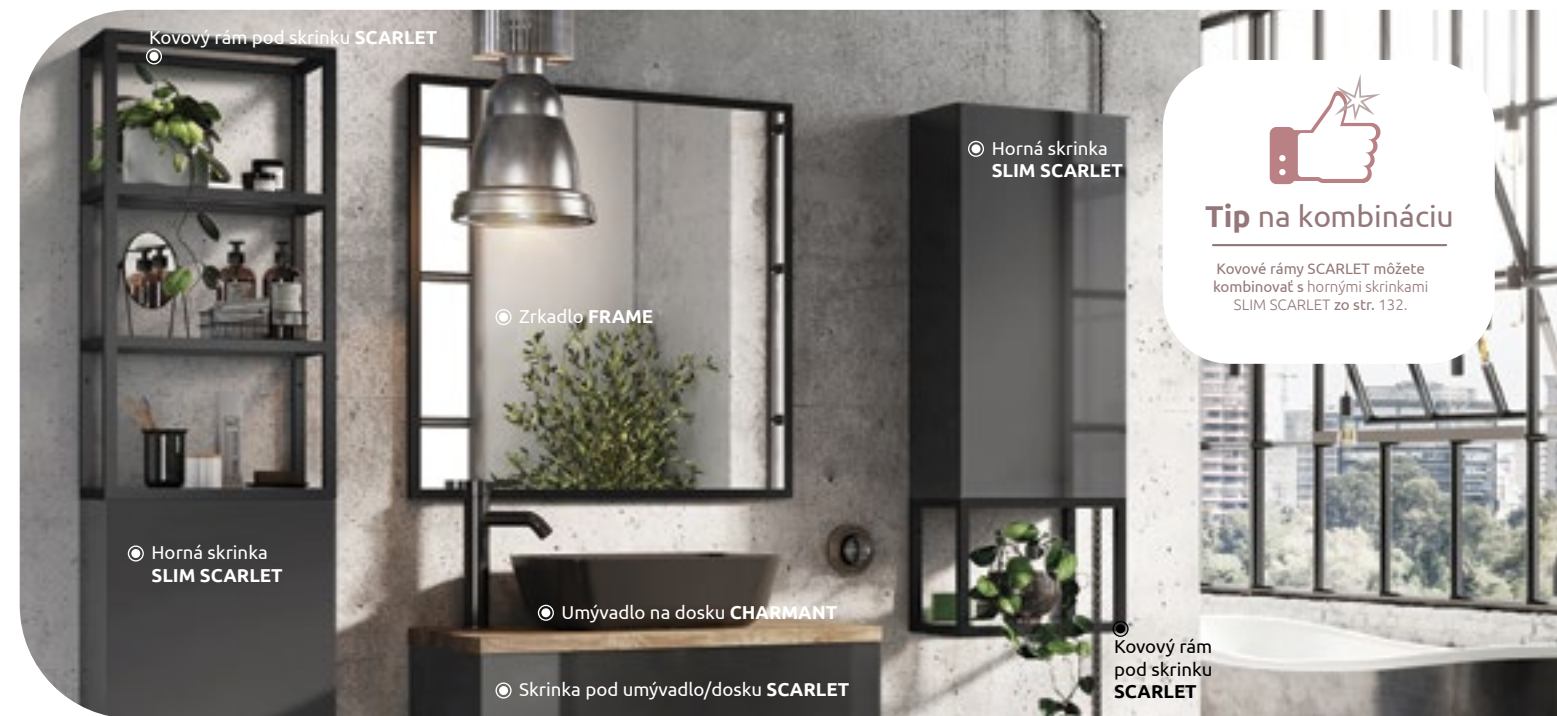

Tip na kombináciu

Kovové rámy SCARLET môžete kombinovať s hornými skrinkami SLIM SCARLET zo str. 132.