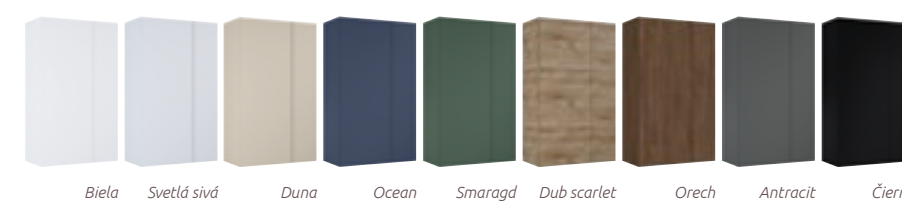

UN5569	59,6 x 100 x 31,6 cm	Biela lesklá	189 €	UN8343	59,6 x 100 x 31,6 cm	Dub scarlet	189 €
UN8344	59,6 x 100 x 31,6 cm	Biela matná	199 €	UN8811	59,6 x 100 x 31,6 cm	Orech	189 €
UN8345	59,6 x 100 x 31,6 cm	Svetlá sivá matná	199 €	UN8346	59,6 x 100 x 31,6 cm	Antracit matná	199 €
UN8809	59,6 x 100 x 31,6 cm	Duna matná	199 €	UN8341	59,6 x 100 x 31,6 cm	Antracit lesklá	199 €
UN8810	59,6 x 100 x 31,6 cm	Ocean matná	199 €	UN8347	59,6 x 100 x 31,6 cm	Čierna matná	199 €
UN8808	59,6 x 100 x 31,6 cm	Smaragd matná	199 €	UN8342	59,6 x 100 x 31,6 cm	Čierna lesklá	199 €