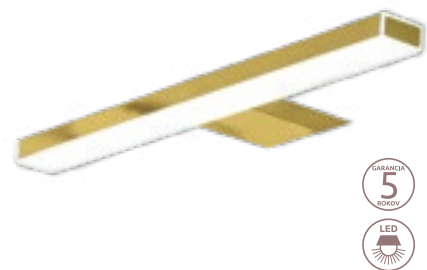

LED OSVETLENIE NA ZRKADLO ASTER

na zrkadlá a zrkadlové skrinky, vo farbe zlatá, stupeň
ochrany IP44, farba svetla natural light 4000 K,
230 V, priame pripojenie, hĺbka 10,7 cm

LN0330CI	28 x 2,9 cm	79 €
LN0331CI	50 x 2,9 cm	89 €