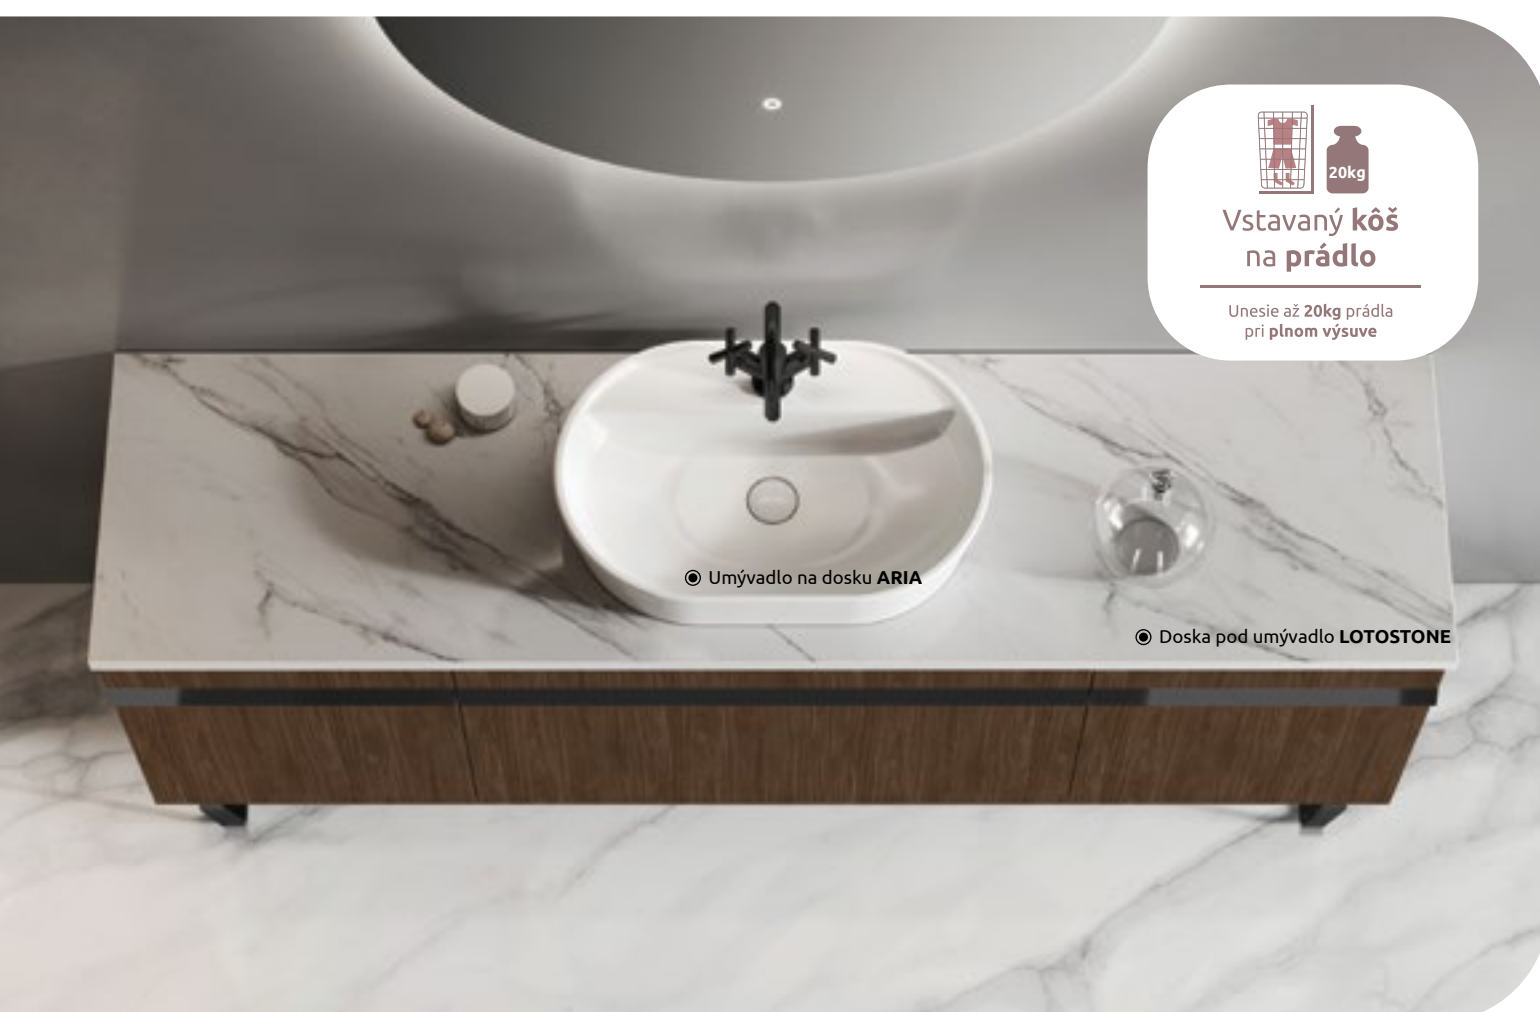

- Umývadlo na dosku ARIA
- Doska pod umývadlo LOTOSTONE