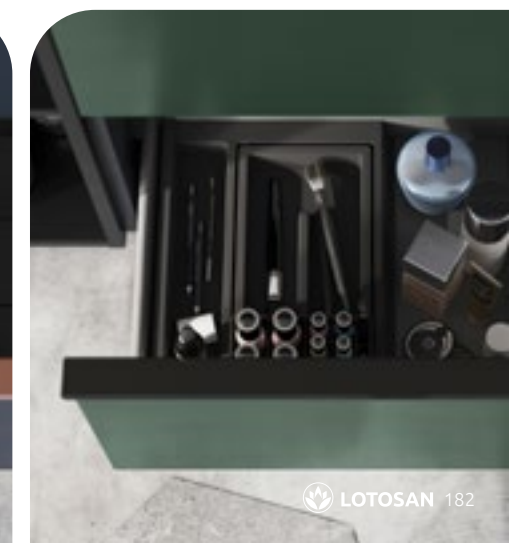

ÚCHYT SCARLET

kovový úchyt k skrinkám SCARLET / URBAN / LAMELLA, 1 ks v balení
šírka (presný rozmer) x 2 x 3,3 cm

Chrom	Biela matná	Sv. sivá matná	Zlatá lesklá	Rose Gold	Antracit matná	Čierna matná	Šírka	Cena
UN8553	UN8354	UN8358	UN7737N	UN8557	UN8362	UN7576	40 cm (39,8 cm)	25 €
UN8552	UN8355	UN8359	UN7738N	UN8556	UN8363	UN7515	60 cm (59,8 cm)	35 €
UN8551	UN8356	UN8360	UN7739N	UN8555	UN8364	UN7516	80 cm (79,8 cm)	45 €
UN8550	UN8357	UN8361	UN7740N	UN8554	UN8365	UN7577	100 cm (99,8 cm)	55 €

ÚCHYT LAURA

kovový úchyt k skrinkám SCARLET / LAURA / LAMELLA, 1 ks v balení
šírka (presný rozmer) x 1,2 x 1,7 cm

Chrom	Biela lesklá	Zlatá lesklá	Rose Gold	Čierna matná	Šírka	Cena
UN8367	UN7921	UN7905	UN8546	UN7902	16 cm (16 cm)	9 €
UN8368	UN7900	UN7906	UN8547	UN7903	40 cm (40 cm)	19 €
UN8369	UN7901	UN7907	UN8548	UN7904	60 cm (60 cm)	29 €
UN8370	UN8430	UN8429	UN8549	UN8428	80 cm (80 cm)	39 €

ÚCHYT URBAN

kovový úchyt k skrinkám URBAN / SCARLET / LAMELLA, 1 ks v balení
šírka (presný rozmer) x 1,7 x 4 cm

Chrom	Zlatá lesklá	Rose Gold	Čierna matná	Šírka	Cena
UN8658	UN8651	UN8662	UN8649	40 cm (39,8 cm)	29 €
UN8657	UN8652	UN8661	UN8647	60 cm (59,8 cm)	39 €
UN8656	UN8653	UN8660	UN8648	80 cm (79,8 cm)	49 €
UN8655	UN8654	UN8659	UN8650	100 cm (99,8 cm)	59 €