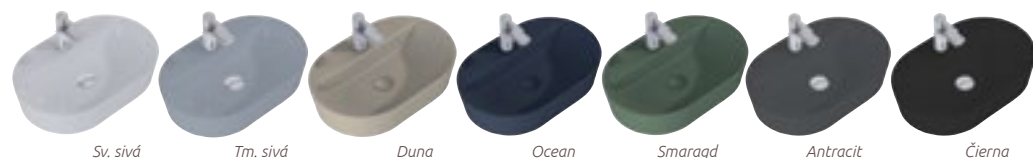

UMÝVADLO NA DOSKU ARIA

keramické, rôzne farby, odtoková súprava nie je súčasťou balenia, otvor pre batériu, bez prepadu

LK5079	62 x 13,2 x 41 cm	Biela lesklá	159 €	LK6042	62 x 13,2 x 41 cm	Ocean matná	269 €
LK5102	62 x 13,2 x 41 cm	Svetlá sivá matná	269 €	LK6043	62 x 13,2 x 41 cm	Smaragd matná	269 €
LK5103	62 x 13,2 x 41 cm	Tmavá sivá matná	269 €	LK5104	62 x 13,2 x 41 cm	Antracit matná	269 €
LK6041	62 x 13,2 x 41 cm	Duna matná	269 €	LK5101	62 x 13,2 x 41 cm	Čierna matná	269 €

UMÝVADLO NA DOSKU ARIA

keramické, rôzne farby, odtoková súprava nie je súčasťou balenia, otvor pre batériu, bez prepadu

LK5109	81,5 x 13,5 x 41,5 cm	Biela lesklá	269 €	LK6045	81,5 x 13,5 x 41,5 cm	Ocean matná	479 €
LK5106	81,5 x 13,5 x 41,5 cm	Svetlá sivá matná	479 €	LK6046	81,5 x 13,5 x 41,5 cm	Smaragd matná	479 €
LK5107	81,5 x 13,5 x 41,5 cm	Tmavá sivá matná	479 €	LK5108	81,5 x 13,5 x 41,5 cm	Antracit matná	479 €
LK6044	81,5 x 13,5 x 41,5 cm	Duna matná	479 €	LK5105	81,5 x 13,5 x 41,5 cm	Čierna matná	479 €

ODTOKOVÁ SÚPRAVA BEZ PREPADU

click-clack, kovová s keramikou krytkou, rôzne farby

LK8413	Ø 6,7 x 8,9 cm	Biela lesklá	35 €	LK8281	Ø 6,7 x 8,9 cm	Ocean matná	35 €
LK7955	Ø 6,7 x 8,9 cm	Svetlá sivá matná	35 €	LK8280	Ø 6,7 x 8,9 cm	Smaragd matná	35 €
LK7956	Ø 6,7 x 8,9 cm	Tmavá sivá matná	35 €	LK7957	Ø 6,7 x 8,9 cm	Antracit matná	35 €
LK8748	Ø 6,7 x 8,9 cm	Coral matná*	35 €	LK7958	Ø 6,7 x 8,9 cm	Čierna matná	35 €
LK8279	Ø 6,7 x 8,9 cm	Duna matná	35 €	*bez keramickej krytky s rozmerom Ø 6,6 x 8,8 cm			

ODTOKOVÁ SÚPRAVA BEZ PREPADU

neuzatvárateľná, kovová s keramikou krytkou, rôzne farby