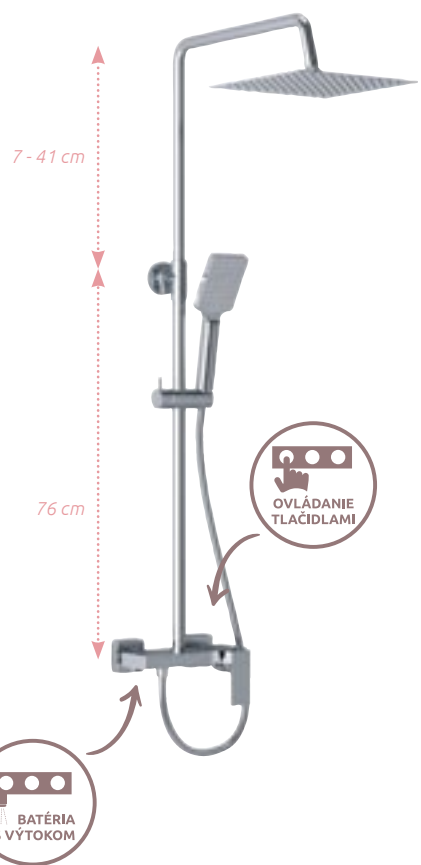

Hadica AntiTwist

Sprchová hadica s ložiskom AntiTwist

SPRCHOVÉ SETY

Arto

MULTIFUNKČNÝ SPRCHOVÝ SYSTÉM ARTO

- ✓ **hlavová sprcha** - 250 x 250 mm výškovo nastaviteľná o 34 cm, vytočiteľná vľavo/vpravo
- ✓ **sprchová tyč** - výška 76 cm (merané od vývodov)
- ✓ **sprchová batéria s výtokom** - tlačidlóve ovládanie, rozteč 150 mm, výtok s výkyvným perlátorom
- ✓ **ručná sprcha** - 3 funkcie, Magic click prepínanie
- ✓ **držiak ručnej sprchy** - výškovo nastaviteľný s automatickou brzdou, pohodlné ovládanie / odbrzdenie tlačidlom
- ✓ **sprchová hadica** - 150 cm, s ložiskom (AntiTwist)