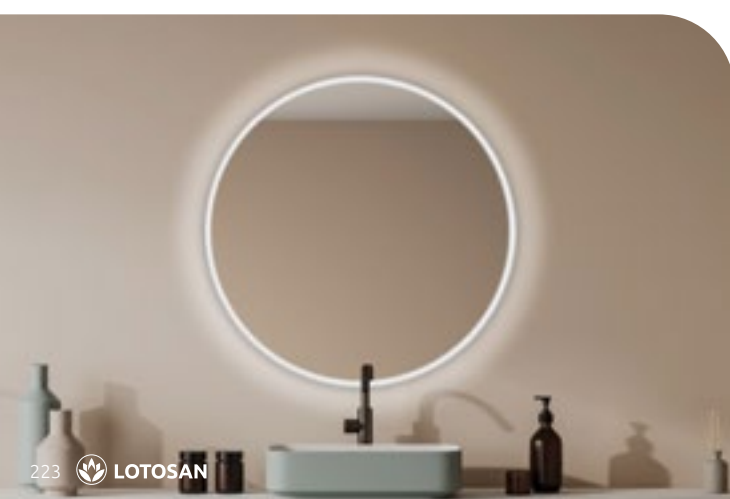

KÚPEĽŇOVÉ LED zrkadlá

LED osvetlenie

Technológia pre efektívnejšie využitie energie

LED ZRKADLO **AURA**

s LED osvetlením, čierny rám s remienkom na zavesenie, farba svetla white light 5700 K, stupeň ochrany IP44, hrúbka 3,1 cm (hrúbka skla 0,4 cm)

LN832CI	Ø 60 cm	239 €
LN833CI	Ø 80 cm	279 €

LED ZRKADLO **ERIA ROUND**

s LED osvetlením a podsvietením, farba svetla white light 5700 K, PMMA kryt osvetlenia, hliníkový rám, stupeň ochrany IP44, hrúbka 4,2 cm (hrúbka skla 0,4 cm)

LN427CI	Ø 60 cm	199 €
LN428CI	Ø 80 cm	279 €

LED ZRKADLO **CARLA NEW**

s LED osvetlením a podsvietením, farba svetla white light 5700 K, PMMA kryt osvetlenia, stupeň ochrany IP44, hrúbka 1,6 cm (sklo 0,4 cm)

UN979CI	Ø 60 cm	199 €
UN980CI	Ø 80 cm	249 €

LED ZRKADLO **OLIVE CUT**

s LED podsvietením, farba svetla natural light 4000 K, vyhrievanie proti zahmlievaniu, stupeň ochrany IP44, 4 inštaláčne možnosti, hrúbka 2,5 cm (hrúbka skla 0,4 cm)

LN562CI/1	Ø 100 cm	299 €

LED ZRKADLO **OLIVE DOUBLE**

s LED podsvietením, farba svetla natural light 4000 K, 2x vyhrievanie proti zahmlievaniu, stupeň ochrany IP44, 4 inštaláčne možnosti, hrúbka 2,9 cm (hrúbka skla 0,4 cm)

LN581CI	115 x 80 cm	349 €

LED ZRKADLO **OLIVE**

s LED podsvietením, farba svetla natural light 4000 K, vyhrievanie proti zahmlievaniu, stupeň ochrany IP44, dotykové ovládanie, ochrana proti korózii zabráňujúca oxidácii skla, hrúbka 2,5 cm (hrúbka skla 0,4 cm)

LN901CI	Ø 60 cm	229 €
LN886CI	Ø 75 cm	249 €
LN887CI	Ø 100 cm	279 €
LN560CI	Ø 120 cm	299 €