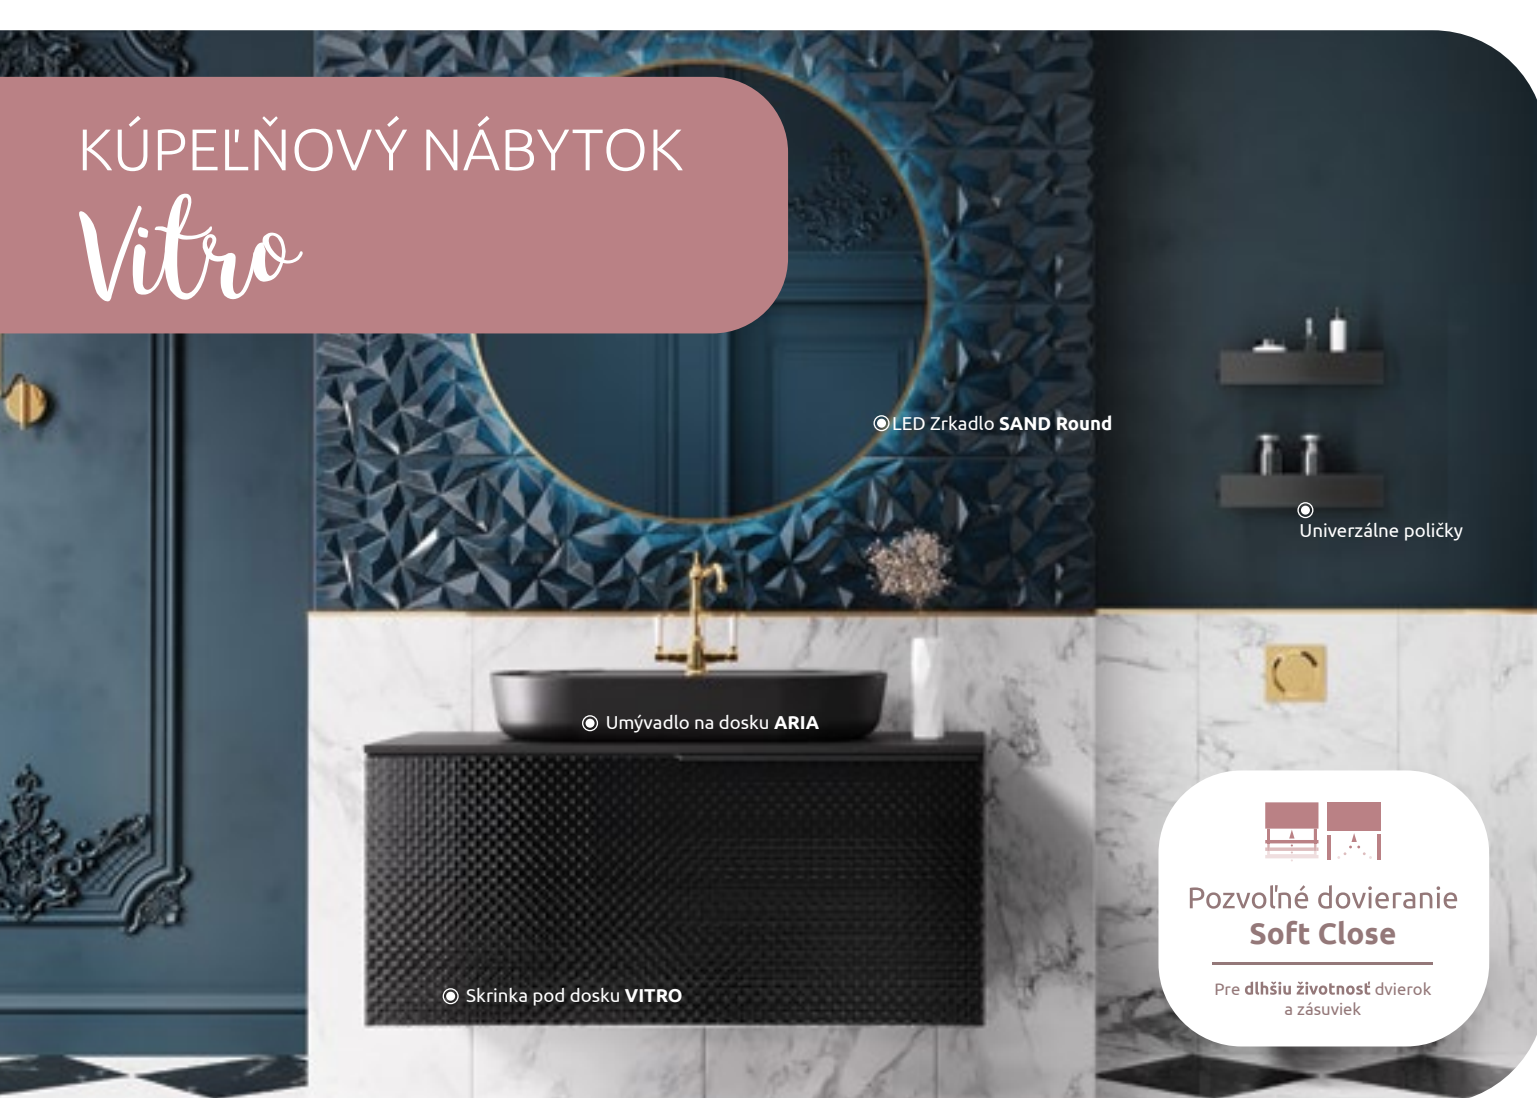

KÚPEĽŇOVÝ NÁBYTOK

Vitro

LED Zrkadlo SAND Round

Univerzálne poličky

Umývadlo na dosku ARIA

Skrínka pod dosku VITRO

Pozvoľné dovieranie Soft Close

Pre dlhšiu životnosť dvierok
a zásuviek