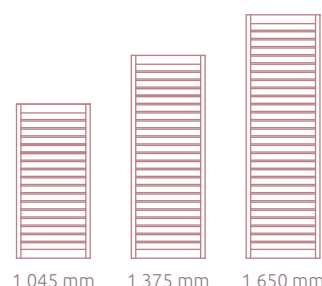

D50 pripojenie

Dolné stredové

Nákresy výškových variánt:

Hĺbka radiátora (pohľad zhora):

Tvorba kódu

Pripojenie radiátora (ak je iné ako štandardné)

NEV-60/110-D50-LC31

Kód radiátora (tabuľka)   Kód Farby

Presný postup tvorby kódu a ceny radiátorov nájdete na str. 312.

KÚPEĽŇOVÝ RADIÁTOR RUBY

- ✓ vyrobený novou precíznou technológiou LaserCut
- ✓ na zapojenie do centrálného systému alebo s vykurovacou tyčou (str. 331)
- ✓ možnosť doplnenia dizajnovým vešiakom (str. 331)
- ✓ diskretný odzdušňovač na zadnej strane

Materiál: výberová oceľ
Povrch: práškovaná farba
Hĺbka: 88 - 108 mm
Balenie: radiátor, montážna sada, odzdušňovací ventil, montážny návod, záručný list, balenie

K radiátoru je nutné doobjednať vhodnú armatúru zo strany 329-330.

#1 ROZMERY A VÝKON

Kód	Šírka (mm)	Výška (mm)	Výkon (W)			Odporúčany výkon vykurovacej tyče (W)	Rozteč (mm)	Cena
			55 / 45 / 20 °C	75 / 65 / 20 °C	90 / 70 / 20 °C			
RUB-60/100	600	951	302	572	718	600	Dolné pripojenie: 565	249 €
RUB-60/130		1 289	398	756	950	900	Pripojenie D50: 50	329 €

#2 FAREBNÉ SKUPINY

A, B

Bližšie informácie na str. 311.

#3 PRIPOJENIE

	Názov pripojenia	Doplatok	Skratka v kóde
Štandardné	Dolné ľavá / pravá	bez doplatku	neuvádza sa
Doplňkové	D50 stredové	110 €	-D50-

Štandardné pripojenie

Dolné ľavá / pravá