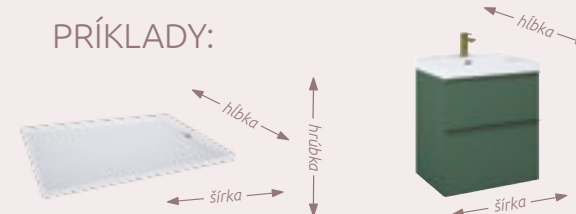

PRÍKLADY:

TYP PRODUKTU, **SÉRIA**, ROZMER ŠÍRKY V CM

popis produktu
doplňková informácia
rozmer produktu - **šírka x výška/hrúbka x hĺbka v cm**

Tabuľka informácií pre produkty s viacerými variantami.

Kód	Variant 1	Cena
Kód	Variant 2	Cena