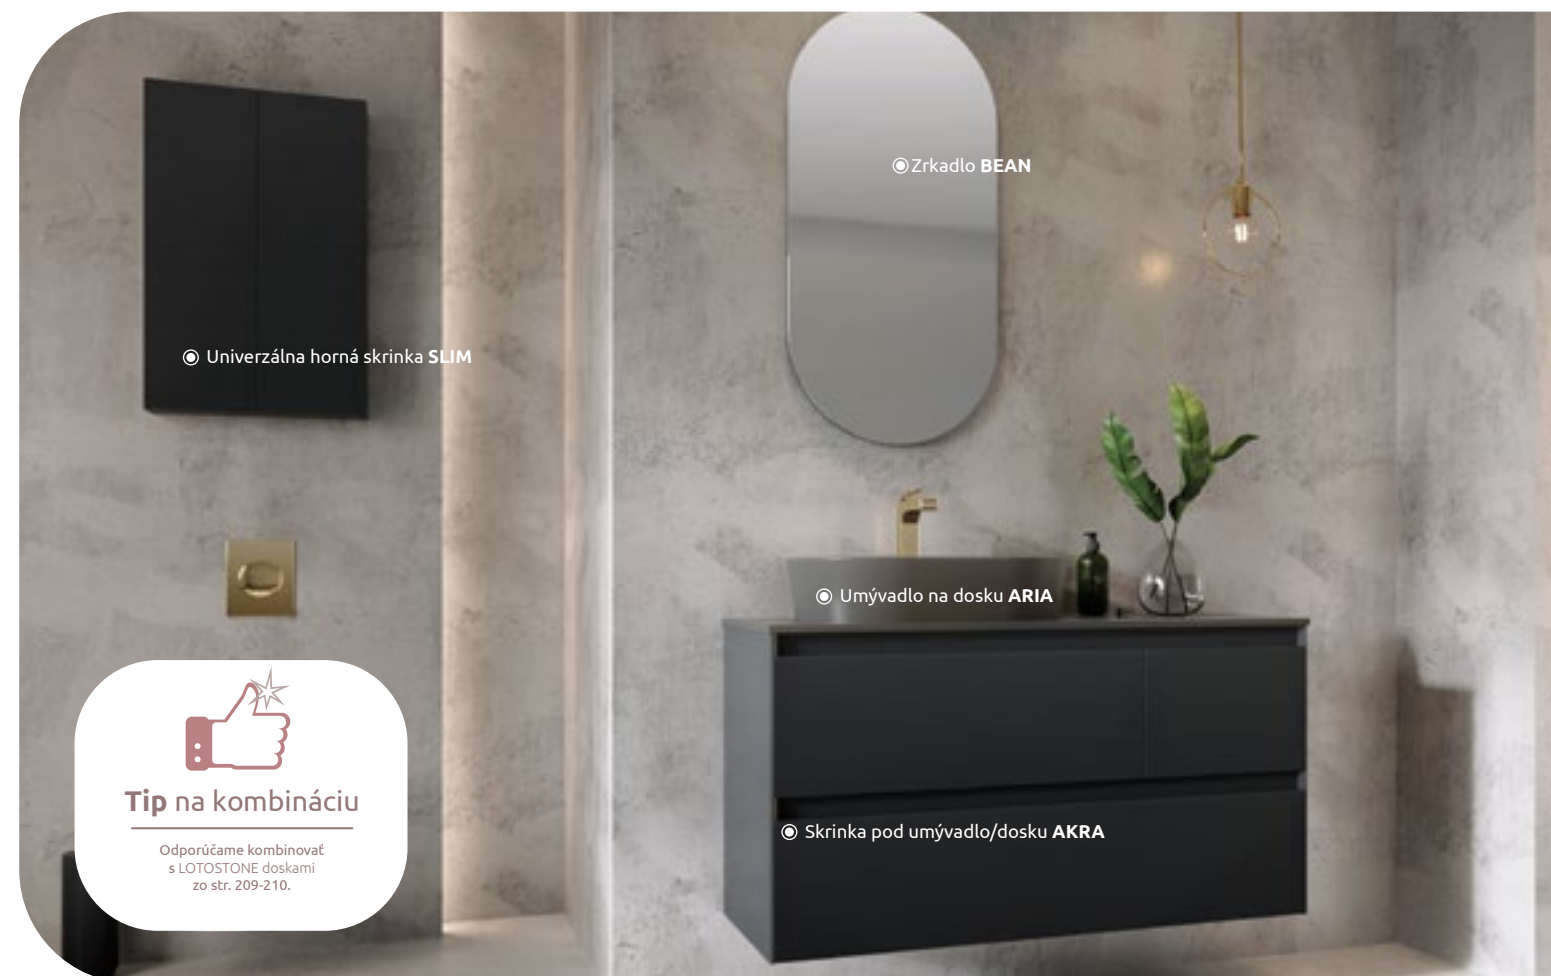

Univerzálna horná skrinka **SLIM**

Zrkadlo **BEAN**

Umývadlo na dosku **ARIA**

Skrinka pod umývadlo/dosku **AKRA**

Tip na kombináciu

Odporúčame kombinovať s **LOTOSTONE** doskami zo str. 209-210.