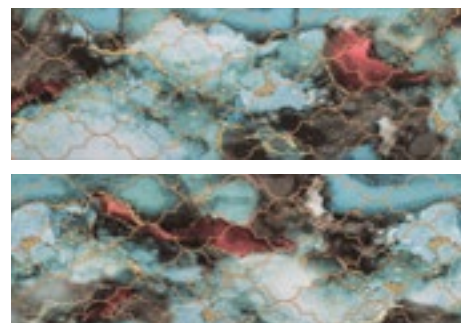

Obklad **BRILLO White**
lesklý, rektifikovaný
Kód: LC1000908
30 x 60 x 0,9 cm | 1,8 m² / 4 ks
25,90 € / m²

Inserto **BRILLO Colour Mix**
dekor, náhodný výber, lesklé, rektifikované
Kód: LC1000538
30 x 90 x 0,9 cm
37,90 € / ks