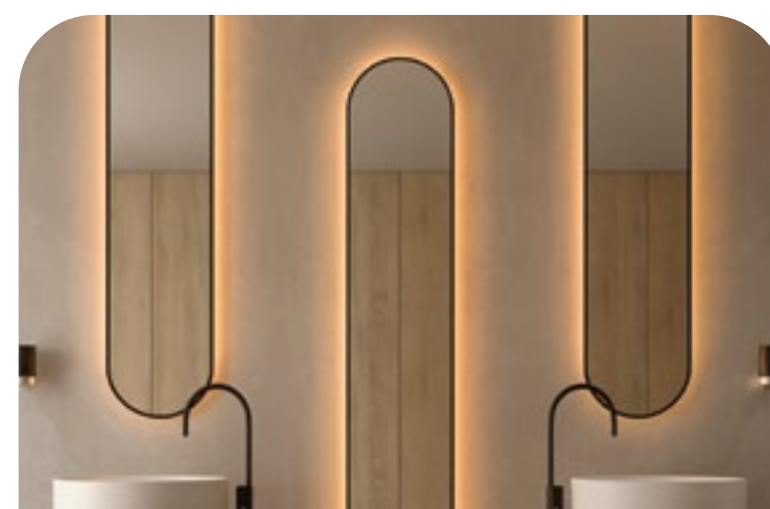

KÚPEĽŇOVÉ LED zrkadlá

Rýchle doručenie

Vybrané produkty
dostupné sklodom

LED osvetlenie

Technológia pre efektívnejšie
využitie energie

KÚPEĽŇOVÉ LED zrkadlá

LED ZRKADLO SAND

s LED podsvietením, **čierny rám**, farba svetla natural light 4000 K, 2 inštalčné možnosti (horizontálna/vertikálna), stupeň ochrany IP44, hrúbka 2,5 cm (hrúbka skla 0,4 cm)