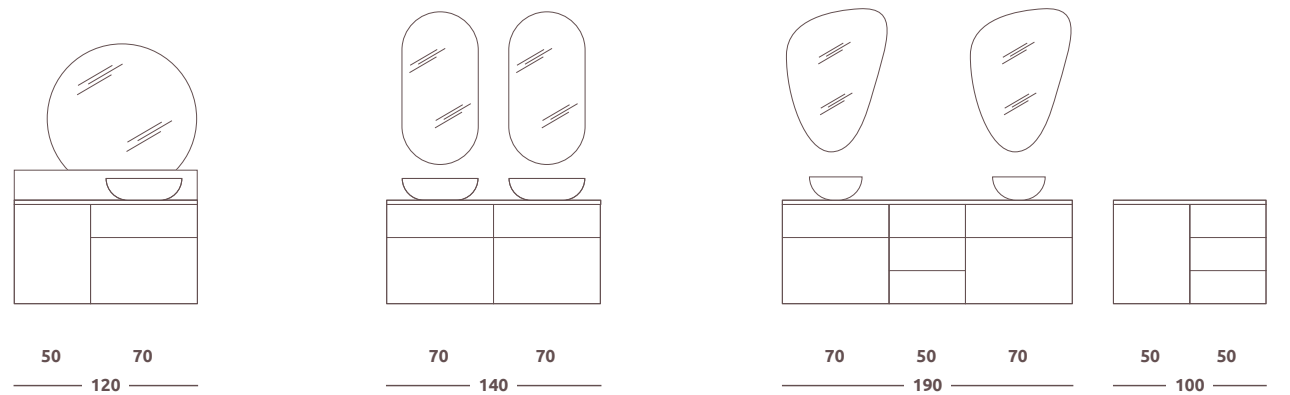

PRÍKLADY ROZMIESTNENIA

Úchyty k skrinkám

Detaily sú dôležité! Doladte si skrinky zaujímavými úchytmi, ktoré sú dostupné v rôznych farbách. Skrinky sú štandardne dodávané bez úchyto. Úchyty je nutné doobjednať. Vhodné úchyty nájdete na strane 181-184.