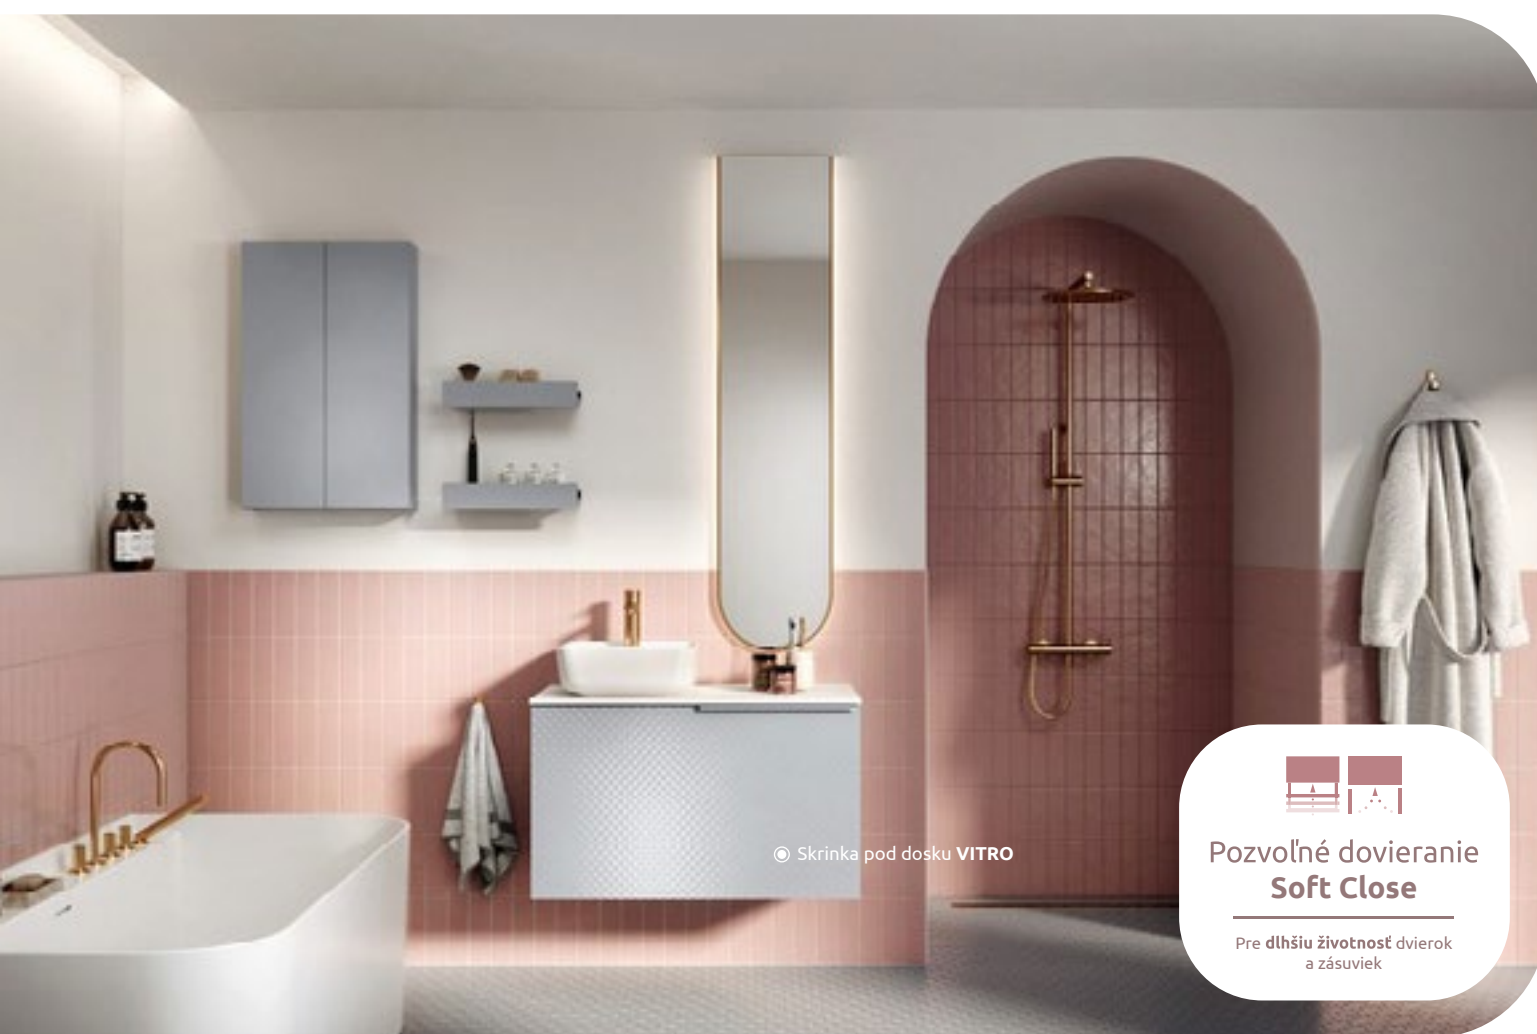

PRÍKLADY ROZMIESTNENIA

Šetriaci nábytkový sifón

Skrinky pod dosku VITRO sú bez výrezu na sifón. Sú teda ideálne na kombináciu len s doskou a umývadlom na dosku. Z toho dôvodu je potrebné pri inštalácii skriniek použiť šetriaci nábytkový sifón.