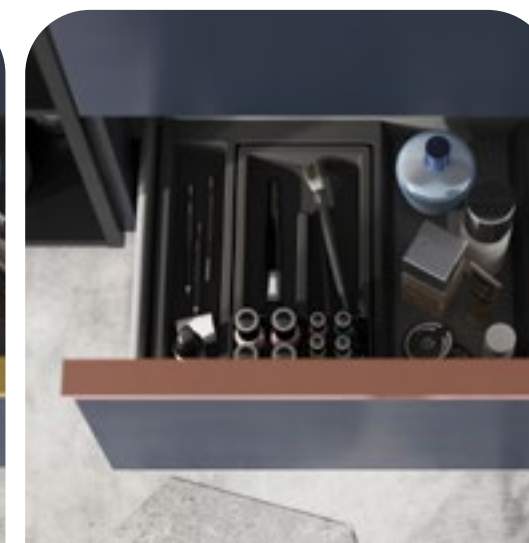

ÚCHYT SCARLET

kovový úchyt k skrinkám SCARLET / URBAN / LAMELLA, 1 ks v balení
šírka (presný rozmer) x 2 x 3,3 cm

Chrom	Biela matná	Sv. sivá matná	Zlatá lesklá	Rose Gold	Antracit matná	Čierna matná	Šírka	Cena
UN8553	UN8354	UN8358	UN7737N	UN8557	UN8362	UN7576	40 cm (39,8 cm)	25 €
UN8552	UN8355	UN8359	UN7738N	UN8556	UN8363	UN7515	60 cm (59,8 cm)	35 €
UN8551	UN8356	UN8360	UN7739N	UN8555	UN8364	UN7516	80 cm (79,8 cm)	45 €
UN8550	UN8357	UN8361	UN7740N	UN8554	UN8365	UN7577	100 cm (99,8 cm)	55 €

ÚCHYT LAURA

kovový úchyt k skrinkám SCARLET / LAURA / LAMELLA, 1 ks v balení
šírka (presný rozmer) x 1,2 x 1,7 cm

Chrom	Biela lesklá	Zlatá lesklá	Rose Gold	Čierna matná	Šírka	Cena
UN8367	UN7921	UN7905	UN8546	UN7902	16 cm (16 cm)	9 €
UN8368	UN7900	UN7906	UN8547	UN7903	40 cm (40 cm)	19 €
UN8369	UN7901	UN7907	UN8548	UN7904	60 cm (60 cm)	29 €
UN8370	UN8430	UN8429	UN8549	UN8428	80 cm (80 cm)	39 €

ÚCHYT URBAN

kovový úchyt k skrinkám URBAN / SCARLET / LAMELLA, 1 ks v balení
šírka (presný rozmer) x 1,7 x 4 cm

Chrom	Zlatá lesklá	Rose Gold	Čierna matná	Šírka	Cena
UN8658	UN8651	UN8662	UN8649	40 cm (39,8 cm)	29 €
UN8657	UN8652	UN8661	UN8647	60 cm (59,8 cm)	39 €
UN8656	UN8653	UN8660	UN8648	80 cm (79,8 cm)	49 €
UN8655	UN8654	UN8659	UN8650	100 cm (99,8 cm)	59 €