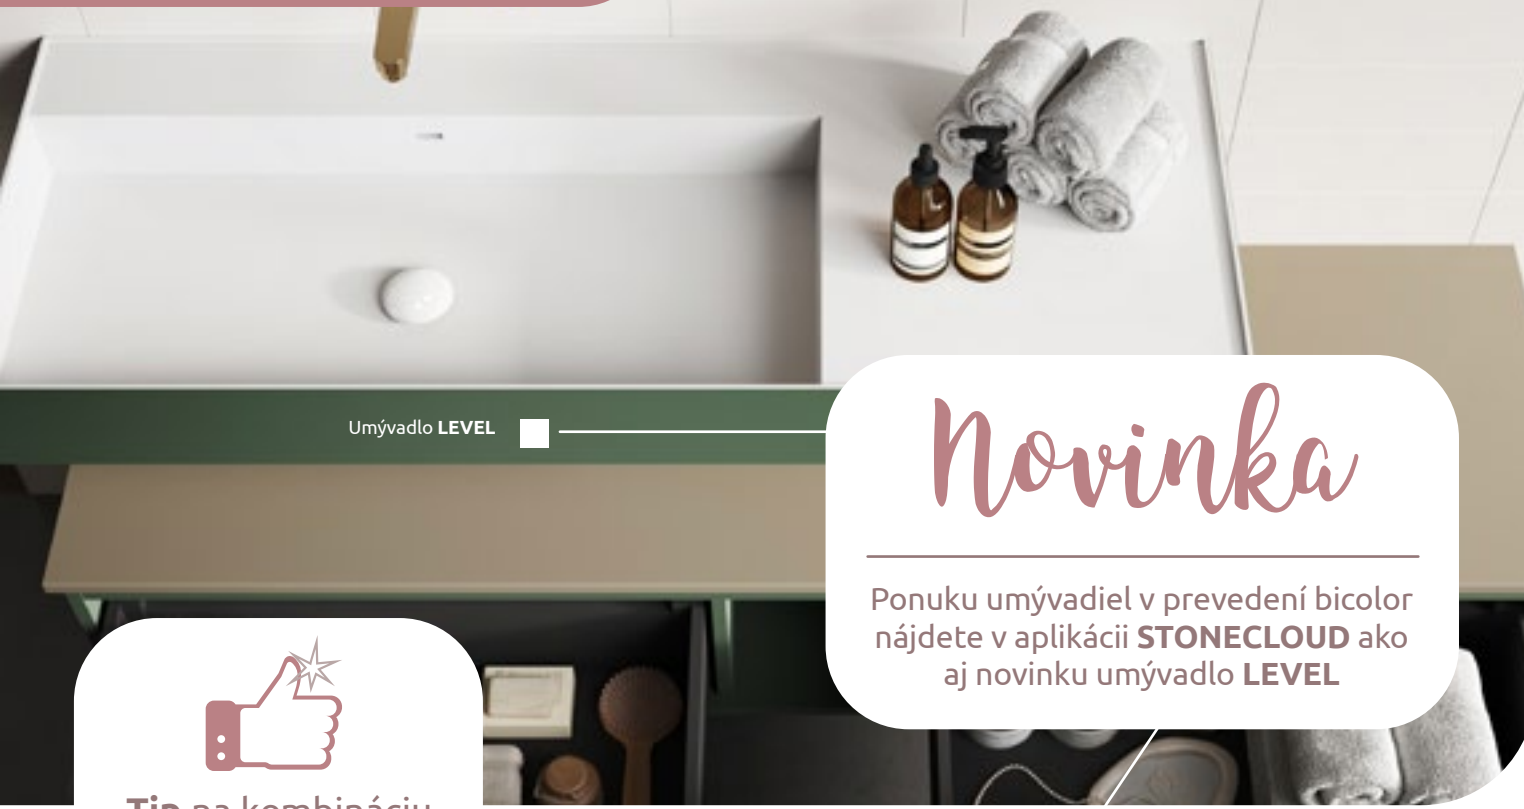

120 (40+80) cm

UMÝVADLÁ na dosku

Novinka

Ponuku umývadiel v prevedení bicolor nájdete v aplikácii **STONECLOUD** ako aj novinku umývadlo **LEVEL**

Tip na kombináciu

Odporúčame kombinovať s odtokovou súpravou neuzatvárateľnou