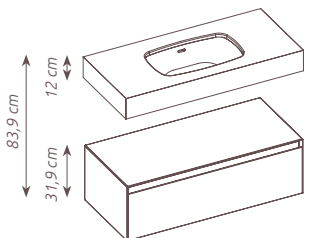

Tip na kombináciu

Odporúčame kombinovať s Nástennými umývadlami v doske LOTOSTONE zo str. 193-194.

Extra poriadok s extra Organizérom

Pre ešte viac prehľadu a uloženie malých vecí v zásuvke si zásuvku môžete doplniť **doplňkovými extra organizérmi**. Organizéry sú dostupné v 3 variantoch, každý so šírkou 35 cm a 40 cm. Vhodný organizér nájdete na strane 179-180.