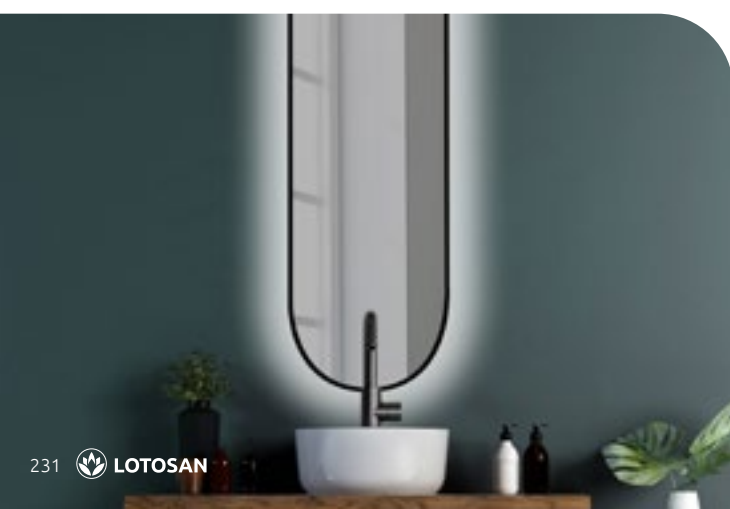

LED ZRKADLO SAND LONG CUT

s LED podsvietením, **rose gold rám**, farba svetla natural light 4000 K, stupeň ochrany IP44, 2 inštalačné možnosti, hrúbka 3,1 cm (hrúbka skla 0,4 cm)

🛒 LN995CI 35 x 150 cm **269 €**