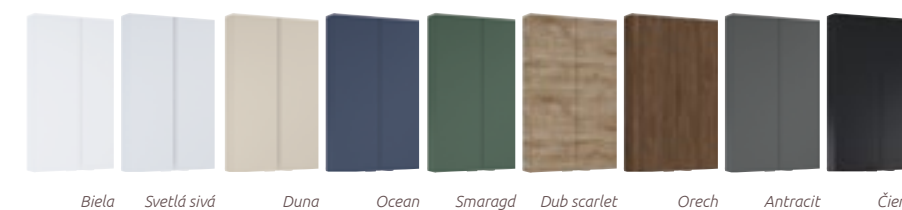

UN7407	50 x 80 x 12,6 cm	Biela lesklá	135 €	UN8309	50 x 80 x 12,6 cm	Dub scarlet	135 €
UN8310	50 x 80 x 12,6 cm	Biela matná	145 €	UN8807	50 x 80 x 12,6 cm	Orech	135 €
UN8311	50 x 80 x 12,6 cm	Svetlá sivá matná	145 €	UN8312	50 x 80 x 12,6 cm	Antr. matná	145 €
UN8805	50 x 80 x 12,6 cm	Duna matná	145 €	UN8307	50 x 80 x 12,6 cm	Antr. lesklá	145 €
UN8806	50 x 80 x 12,6 cm	Ocean matná	145 €	UN7732	50 x 80 x 12,6 cm	Čierna matná	145 €
UN8804	50 x 80 x 12,6 cm	Smaragd matná	145 €	UN8308	50 x 80 x 12,6 cm	Čierna lesklá	145 €