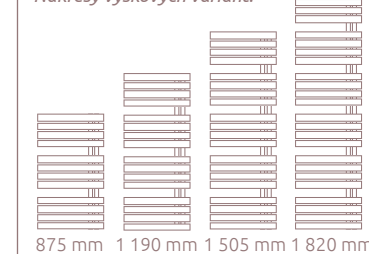

Nákresy výškových variant: