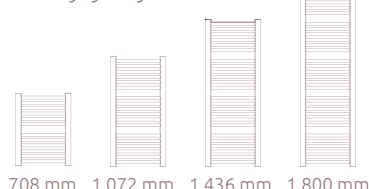

D50 pripojenie

Dolné stredové

Nákresy výškových variant: