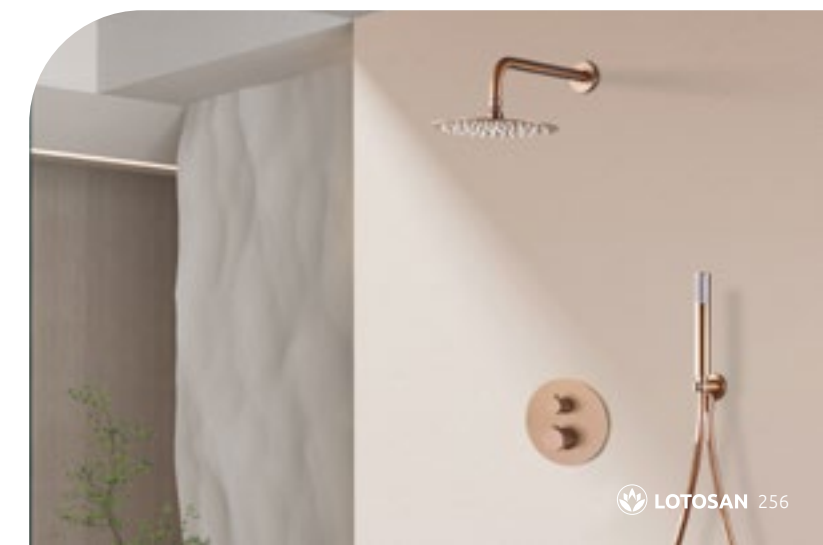

SPRCHOVÉ SETY Line

SPRCHOVÝ PODOMIETKOVÝ SET LINE

- ✓ **hlavová sprcha** - extra plochá, priemer 250 mm
- ✓ **prietok vody** - 12 l/min.
- ✓ **hadica** - dĺžka hadice 150 cm

GPD038	chróm	439 €
GPD038/BGM	black gun metal	479 €
GPD038/GC	sivá matná/champagne	439 €
GPD038/NG	čierna matná	479 €
GPD038/NQ	kartáčovaný nikel	479 €
GPD038/OC	kartáčované zlato	479 €
GPD038/ORC	kart. ružové zlato	479 €

SPRCHOVÉ SETY Line

TERMOSTATICKÝ SPRCHOVÝ PODOMIETKOVÝ SET LINE

- ✓ **hlavová sprcha** - extra plochá, priemer 250 mm
- ✓ **prietok vody** - 12 l/min.
- ✓ **hadica** - dĺžka hadice 150 cm

GTD038	chróm	539 €
GTD038/BGM	black gun metal	639 €
GTD038/NG	čierna matná	539 €
GTD038/NQ	kartáčovaný nikel	639 €
GTD038/OC	kartáčované zlato	639 €
GTD038/ORC	kart. ružové zlato	639 €