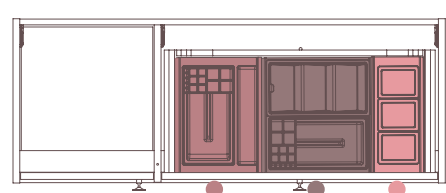

CALTA 90 cm vrchná zásuvka

CALTA 90 cm spodná zásuvka

CRAFT 100 cm zásuvka

MAVIS 90 cm vnútorná zásuvka

SCARLET 100 cm vrchná zásuvka

VERSE 120 cm všetky zásuvky

NÁBYTKOVÉ Úchyty

Vymeniteľné
úchyty