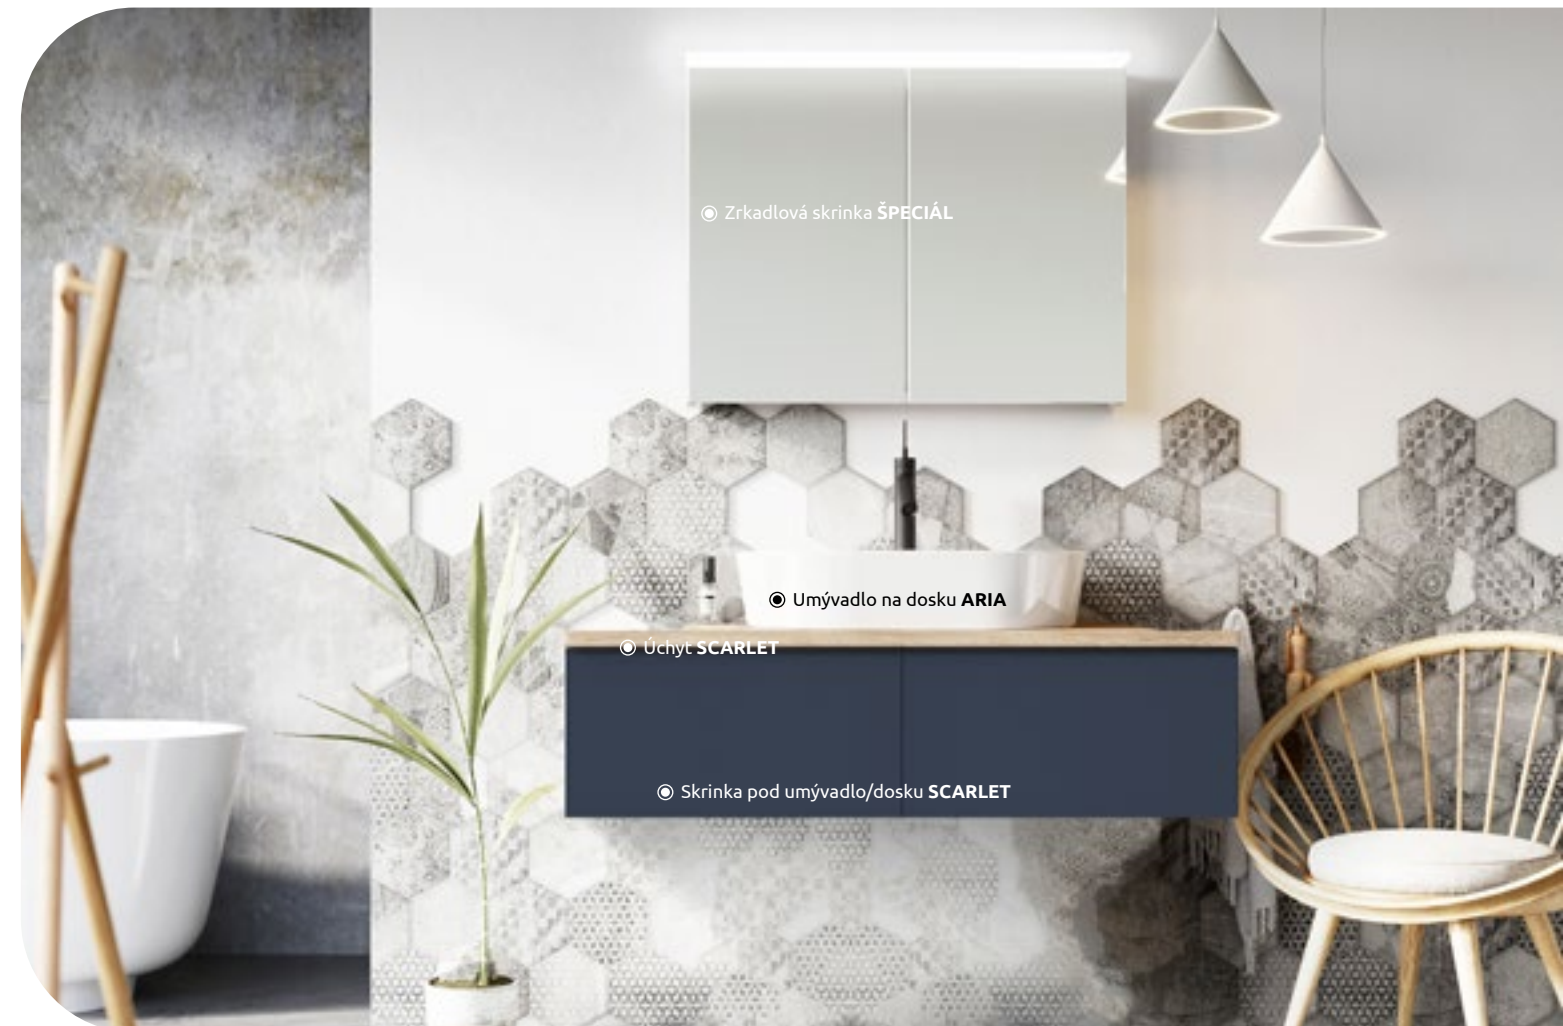

Tip na kombináciu

Pri skrinkách pod dosku bez výrezu na sifón použite šetriaci nábytkový sifón.

© Zrkadlová skrinka ŠPECIÁL

© Umývadlo na dosku ARIA

© Úchyt SCARLET

© Skrinka pod umývadlo/dosku SCARLET

© Zrkadlová skrinka ŠPECIÁL