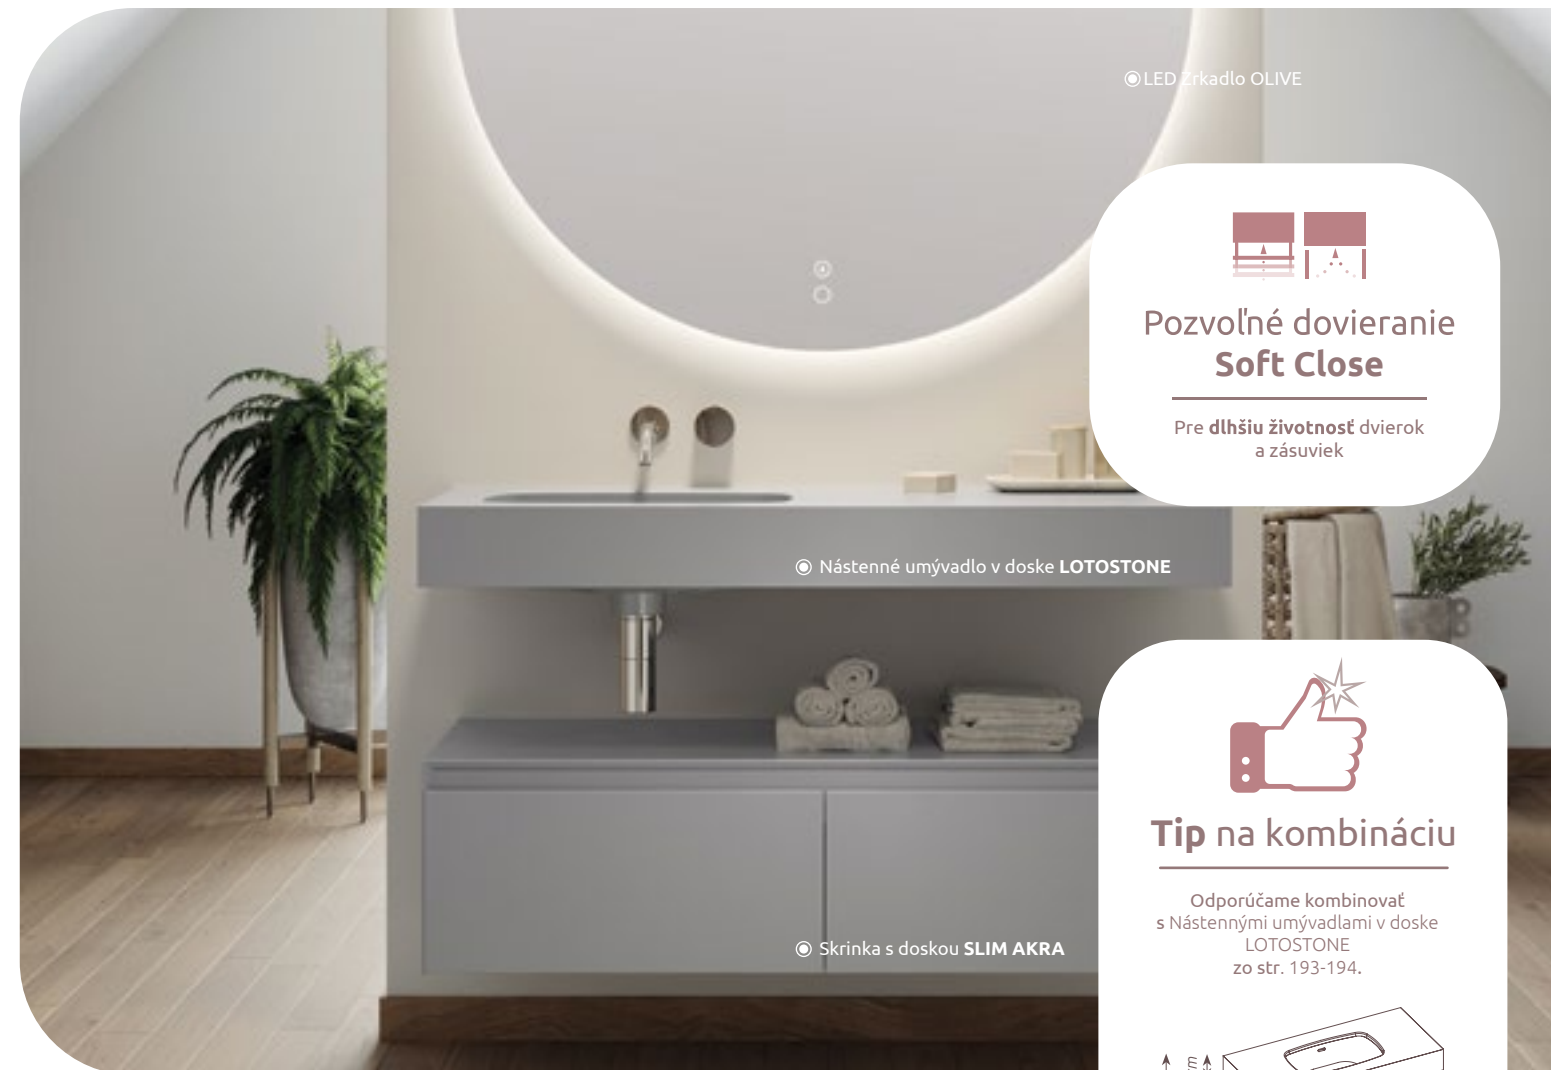

SKRINKA S DOSKOU SLIM AKRA 120 cm

2 zásuvky - bez organizéra, bez výrezu na sifón, súčasťou doska na skrinku, skrinka je vhodná na **inštaláciu samostatne** bez nábytkového umývadla alebo umývadla na dosku

LN9108	120 x 31,9 x 45,8 cm	Biela lesklá	699 €
LN8945	120 x 31,9 x 45,8 cm	Biela matná	699 €
LN8946	120 x 31,9 x 45,8 cm	Svetlá sivá matná	699 €
LN8951	120 x 31,9 x 45,8 cm	Duna matná	699 €
LN8949	120 x 31,9 x 45,8 cm	Ocean matná	699 €
LN8950	120 x 31,9 x 45,8 cm	Smaragd matná	699 €
LN8947	120 x 31,9 x 45,8 cm	Antracit matná	699 €
LN8948	120 x 31,9 x 45,8 cm	Čierna matná	699 €

Pozvoľné dovieranie Soft Close

Pre dlhšiu životnosť dvierok a zásuviek

Tip na kombináciu

Odporúčame kombinovať s Nástennými umývadlami v doske LOTOSTONE zo str. 193-194.

Extra poriadok s extra Organizérom

Pre ešte viac prehľadu a uloženie malých vecí v zásuvke si zásuvku môžete doplniť **doplňkovými extra organizérmi**. Organizéry sú dostupné v 3 variantoch, každý so šírkou 35 cm a 40 cm. Vhodný organizér nájdete na strane 179-180.