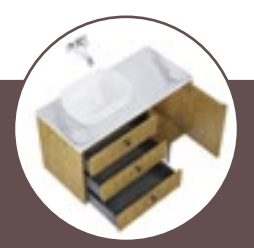

+ umývadlá na dosku + doska

Skombinujte si skrinky pod dosku VERSE s umývadlami na dosku zo strany 207-214 a doskami zo strany 207-214. Pre sériu VERSE sú vhodné dosky s hĺbkou 46 cm. Skrinky sú teda kombinovateľné len s doskou a umývadlom na dosku. Z toho dôvodu je potrebné pri inštalácii skriniek použiť šetriaci nábytkový sifón. Pri výbere sa poraďte so svojím predajcom.