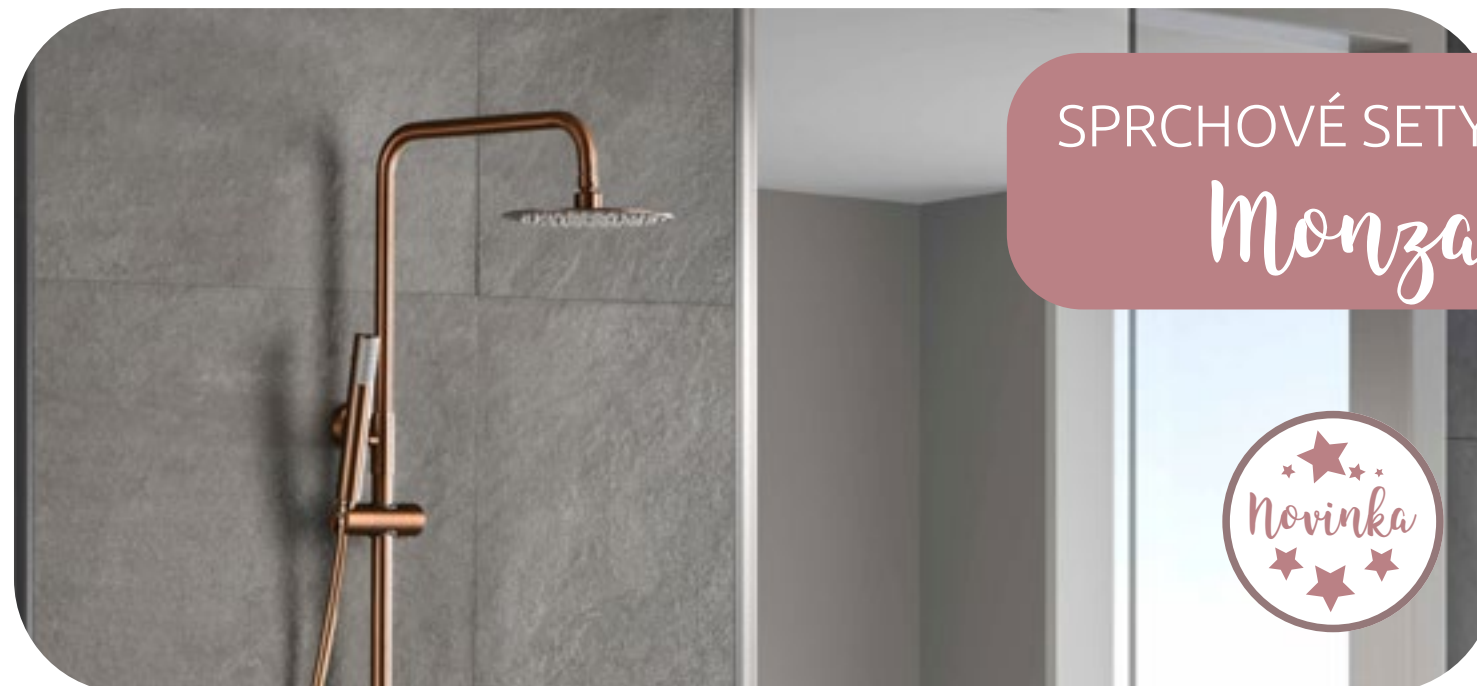

Monza

Novinka

Chróm

Black gun metal

Čierna matná

Kart. zlato

Kart. ružové zlato

SPRCHOVÝ PODOMIETKOVÝ SET TOP LINE

- ✓ **hlavová sprcha** - extra plochá, priemer 250 mm, anti-lime systém
- ✓ **prietok vody** - 12 l/ min.
- ✓ **sprchová hadica** - dĺžka 150 cm

GPQ038/ORC kart. ružové zlato **479 €**

DUÁLNY SPRCHOVÝ SYSTÉM MONZA

- ✓ **hlavová sprcha** - extra plochá, priemer 200 mm
- ✓ **sprchová hadica** - dĺžka 150 mm
- ✓ **ručná sprcha** - 1 funkcia
- ✓ **systém TURN CLEAN**
- ✓ **výškovo nastaviteľná**

BDM039	chróm	369 €
BDM039/BGM	black gun metal	499 €
BDM039/NG	čierna matná	369 €
BDM039/OC	kartáčované zlato	499 €
BDM039/ORC	kart. ružové zlato	499 €