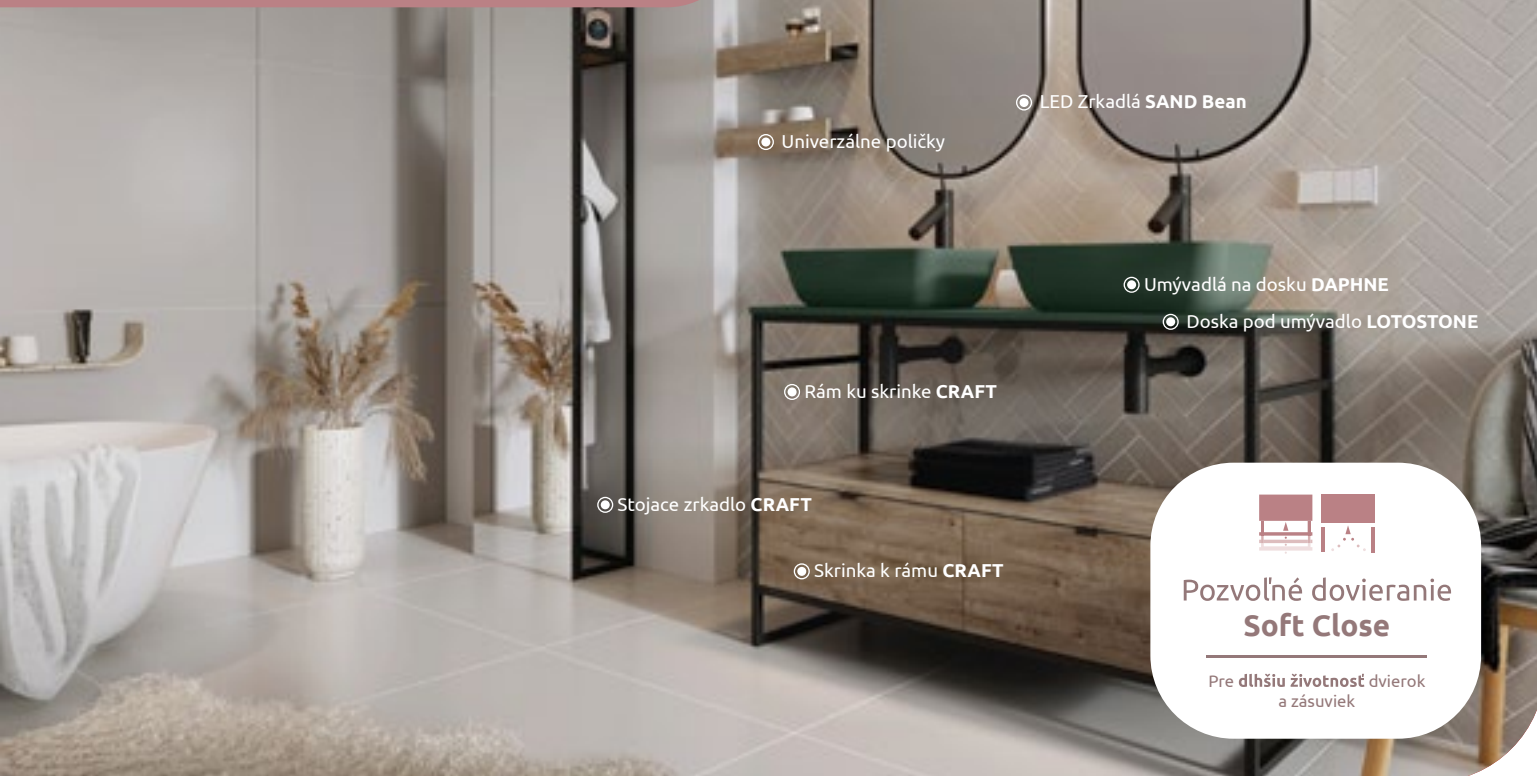

PRÍKLADY ROZMIESTNENIA

Šetriaci nábytkový sifón

Skrinky pod dosku VITRO sú bez výrezu na sifón. Sú teda ideálne na kombináciu len s doskou a umývadlom na dosku. Z toho dôvodu je potrebné pri inštalácii skriniek použiť šetriaci nábytkový sifón.

KÚPEĽŇOVÝ NÁBYTOK

Craft

© Univerzálne poličky

© LED Zrkadlá SAND Bean

© Umývadlá na dosku DAPHNE

© Doska pod umývadlo LOTOSTONE

© Rám ku skrinke CRAFT

© Stojace zrkadlo CRAFT