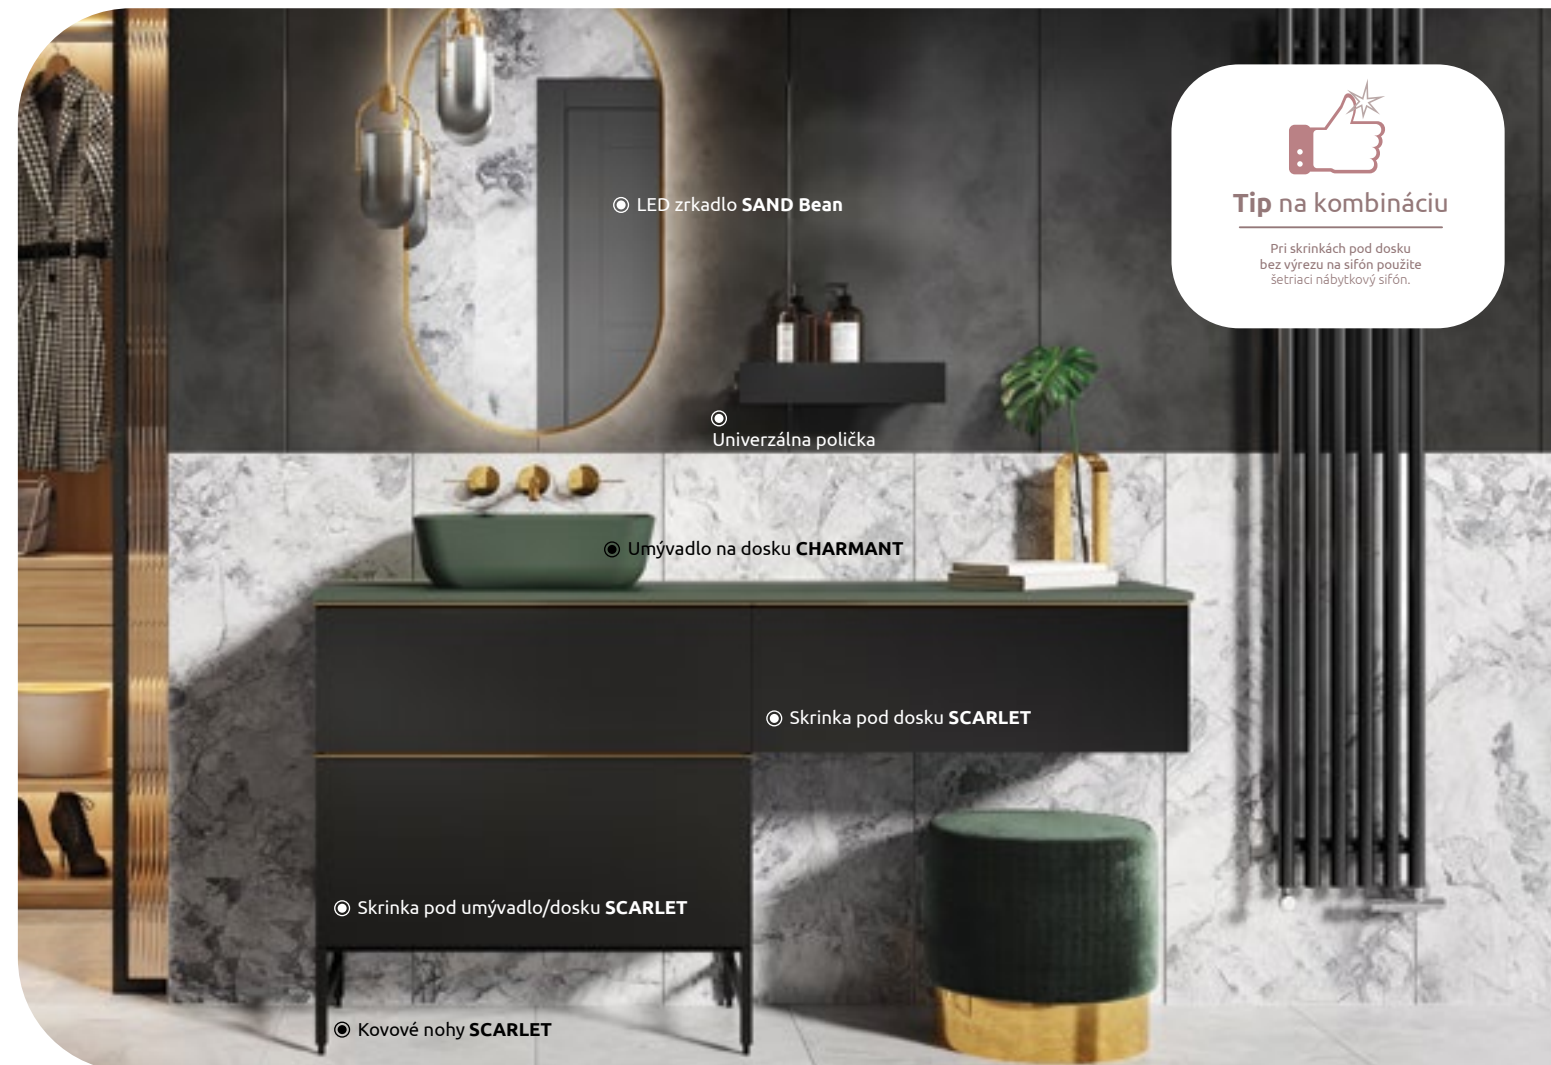

Tip na kombináciu

Pri skrinkách pod dosku bez výrezu na sifón použite šetriaci nábytkový sifón.