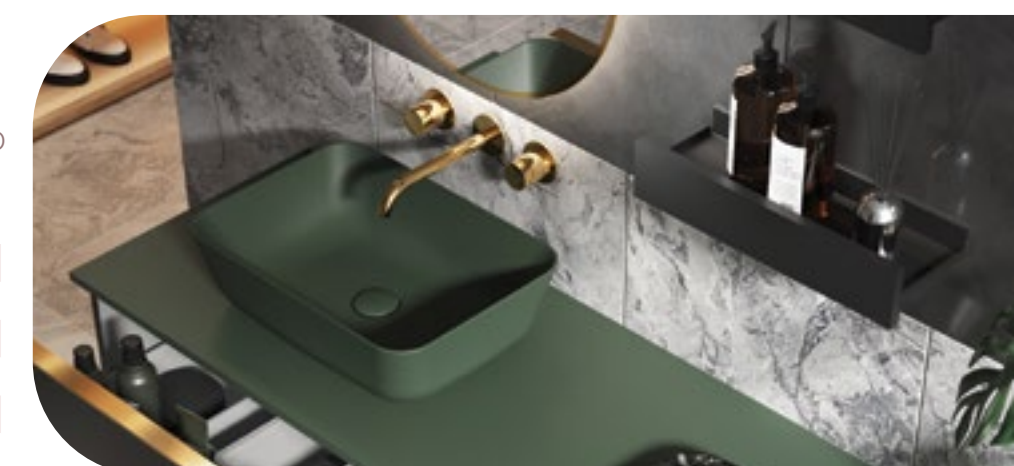

šírka (presný rozmer) x 1,5 x 46 cm

LN8814	60 cm (60,6 cm)	329 €
LN8817	80 cm (80,6 cm)	379 €
LN8820	100 cm (100,8 cm)	419 €
LN8823	120 cm (121 cm)	489 €
LN8826	140 cm (141 cm)	559 €
LN8829	160 cm (161 cm)	599 €

šírka (presný rozmer) x 1,5 x 46 cm

LN8215	60 cm (60,6 cm)	329 €
LN8216	80 cm (80,6 cm)	379 €
LN8217	100 cm (100,8 cm)	419 €
LN8218	120 cm (121 cm)	489 €
LN8219	140 cm (141 cm)	559 €
LN8220	160 cm (161 cm)	599 €

šírka (presný rozmer) x 1,5 x 46 cm

LN8227	60 cm (60,6 cm)	329 €
LN8228	80 cm (80,6 cm)	379 €
LN8229	100 cm (100,8 cm)	419 €
LN8230	120 cm (121 cm)	489 €
LN8231	140 cm (141 cm)	559 €
LN8232	160 cm (161 cm)	599 €

šírka (presný rozmer) x 1,5 x 46 cm

LN8221	60 cm (60,6 cm)	329 €
LN8222	80 cm (80,6 cm)	379 €
LN8223	100 cm (100,8 cm)	419 €
LN8224	120 cm (121 cm)	489 €
LN8225	140 cm (141 cm)	559 €
LN8226	160 cm (161 cm)	599 €

šírka (presný rozmer) x 1,5 x 46 cm

LN8203	60 cm (60,6 cm)	329 €
LN8204	80 cm (80,6 cm)	379 €
LN8205	100 cm (100,8 cm)	419 €
LN8206	120 cm (121 cm)	489 €
LN8207	140 cm (141 cm)	559 €
LN8208	160 cm (161 cm)	599 €

šírka (presný rozmer) x 1,5 x 46 cm

LN8209	60 cm (60,6 cm)	329 €
LN8210	80 cm (80,6 cm)	379 €
LN8211	100 cm (100,8 cm)	419 €
LN8212	120 cm (121 cm)	489 €
LN8213	140 cm (141 cm)	559 €
LN8214	160 cm (161 cm)	599 €