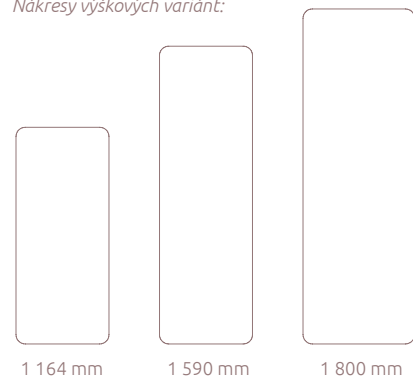

#2 FAREBNÉ SKUPINY

A, B

Bližšie informácie na str. 311.

#3 PRIPOJENIE

Na zapojenie do elektrickej zásuvky.

Hĺbka sušiču (pohľad zhora):

Nákresy výškových variant:

Tvorba kódu