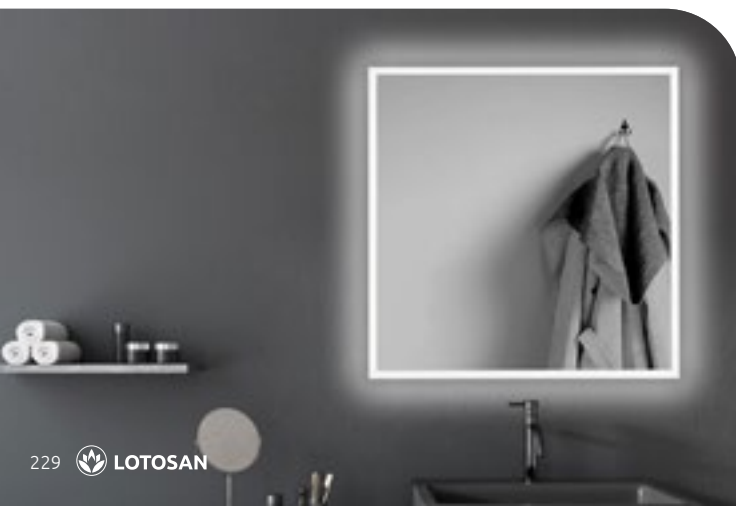

| | | |
|---------|----------------|-------|
| LN993CI | 68,3 x 95,6 cm | 279 € |
|---------|----------------|-------|

KÚPEĽŇOVÉ LED zrkadlá

LED osvetlenie

Technológia pre efektívnejšie
využitie energie

KÚPEĽŇOVÉ LED zrkadlá