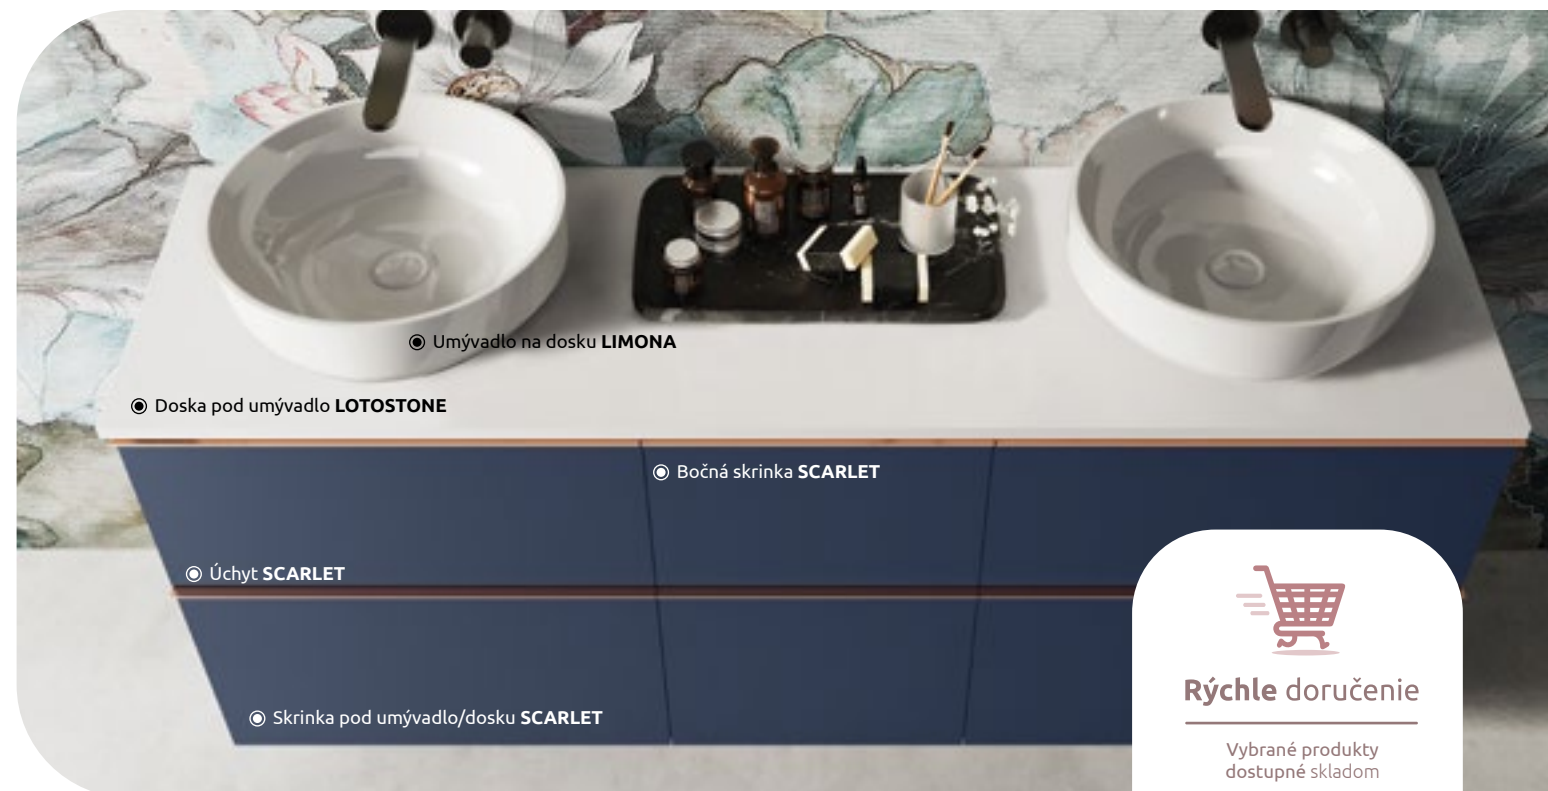

LED zrkadlá SAND Round

Umývadlo na dosku LIMONA

Doska pod umývadlo LOTOSTONE

Bočná skrinka SCARLET

Úchyt SCARLET

Skrinka pod umývadlo/dosku SCARLET

Umývadlo na dosku LIMONA

Doska pod umývadlo LOTOSTONE

Bočná skrinka SCARLET

Úchyt SCARLET

Skrinka pod umývadlo/dosku SCARLET

Rýchle doručenie

Vybrané produkty dostupné sklantom

SKRINKA POD UMÝVADLO / DOSKU SCARLET 100 cm

2 zásuvky, vrchná s organizérom a výrezom na sifón, **bez úchyto - nutné doobjednať**
Umývadlo, batéria a úchyt nie sú súčasťou produktu.