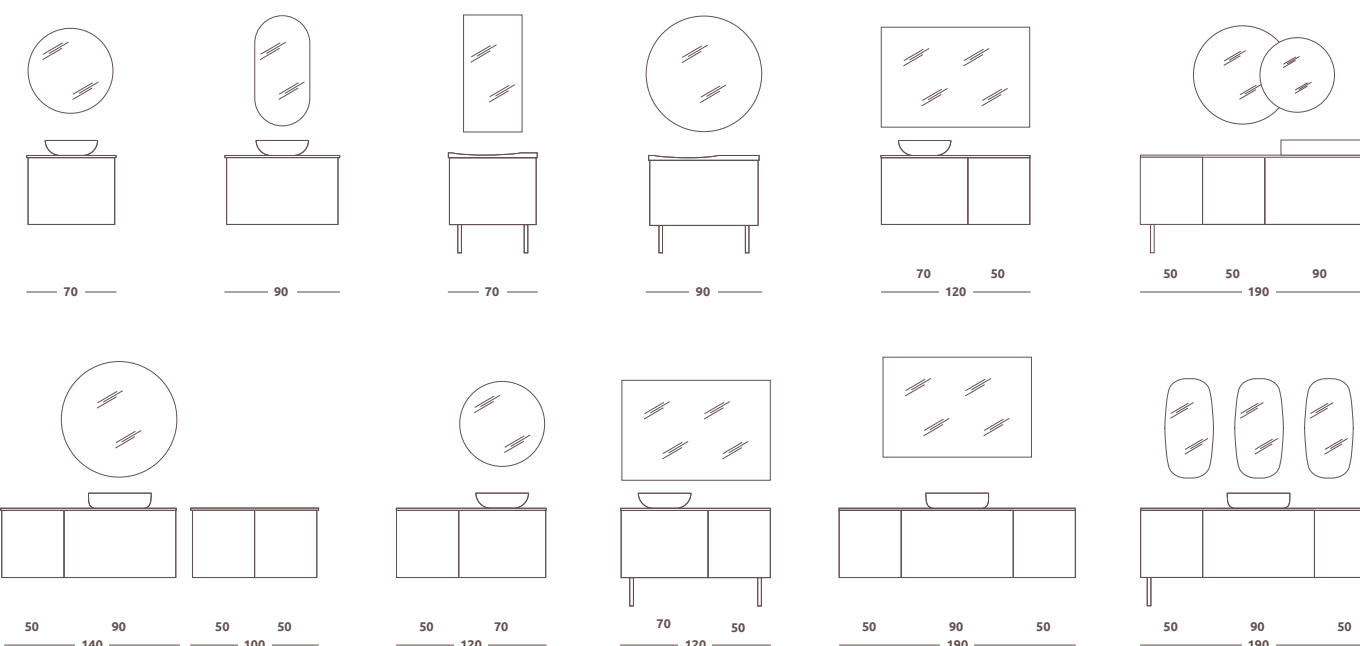

NOHY K SKRINKÁM MAVIS

kovové nohy 2 ks v balení
27 x 47 x 3,5 cm

LN7562 27 x 47 x 3,5 cm Chróm 155 €

NOHY K SKRINKÁM MAVIS

kovové nohy 2 ks v balení
27 x 47 x 3,5 cm

LN8288 27 x 47 x 3,5 cm Čierna mat. 155 €

NOHY K SKRINKÁM MAVIS

kovové nohy 2 ks v balení
27 x 47 x 3,5 cm

LN8289 27 x 47 x 3,5 cm Zlatá lesklá 189 €

Úchyty k skrinkám

Detaily sú dôležité! Doladte si skrinky zaujímavými úchytmi, ktoré sú dostupné v rôznych farbách. Skrinky sú štandardne dodávané bez úchytov. Úchyty je nutné doobjednať. Vhodné úchyty nájdete na strane 181-184.