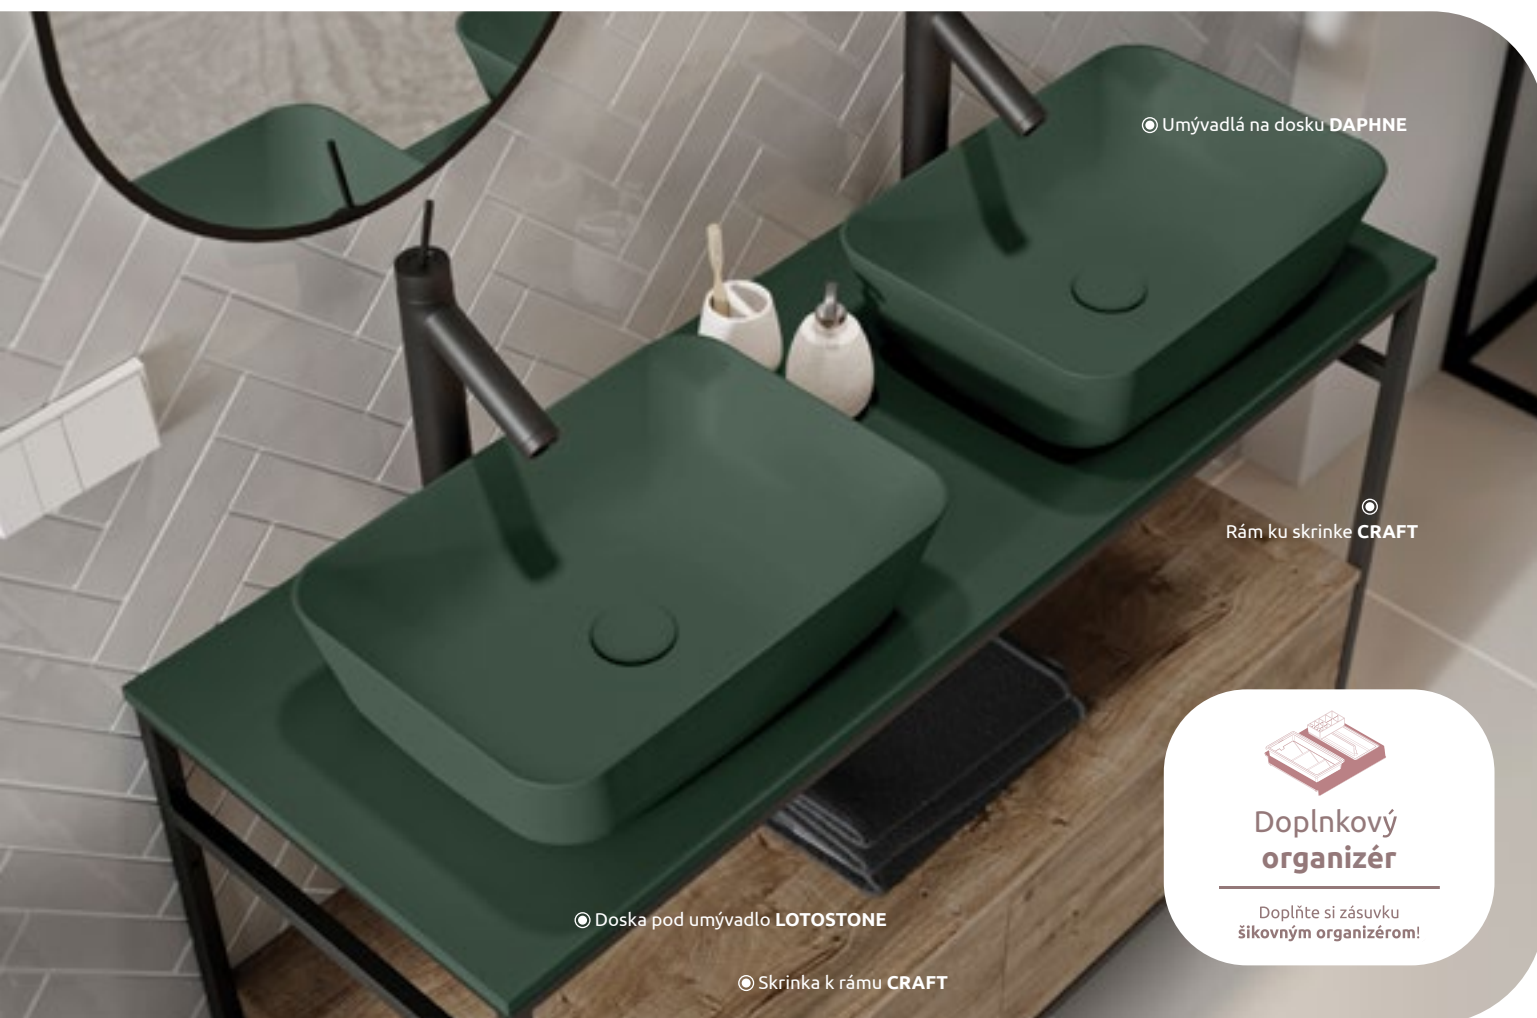

© Umývadlá na dosku DAPHNE

© Rám ku skrinke CRAFT

© Doska pod umývadlo LOTOSTONE

© Skrinka k rámu CRAFT

Doplnkový
organizér

Doplňte si zásuvku
širokým organizérom!