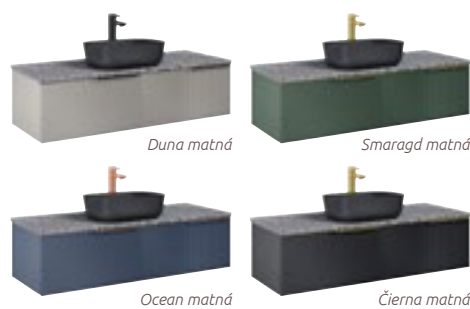

SKRINKA POD DOSKU SLIM URBAN 120 cm

2 zásuvky bez výrezu na sifón a bez organizéra,
1 skrytý modul medzi zásuvkami bez výrezu na sifón,
bez úchyty - nutné doobjednať
Umývadlo, doska, batéria a úchyty nie sú súčasťou produktu.

LN9482	120 x 31,8 x 45,2 cm	Duna matná	459 €
LN9484	120 x 31,8 x 45,2 cm	Ocean matná	459 €
LN9486	120 x 31,8 x 45,2 cm	Smaragd matná	459 €
LN9480	120 x 31,8 x 45,2 cm	Čierna matná	459 €