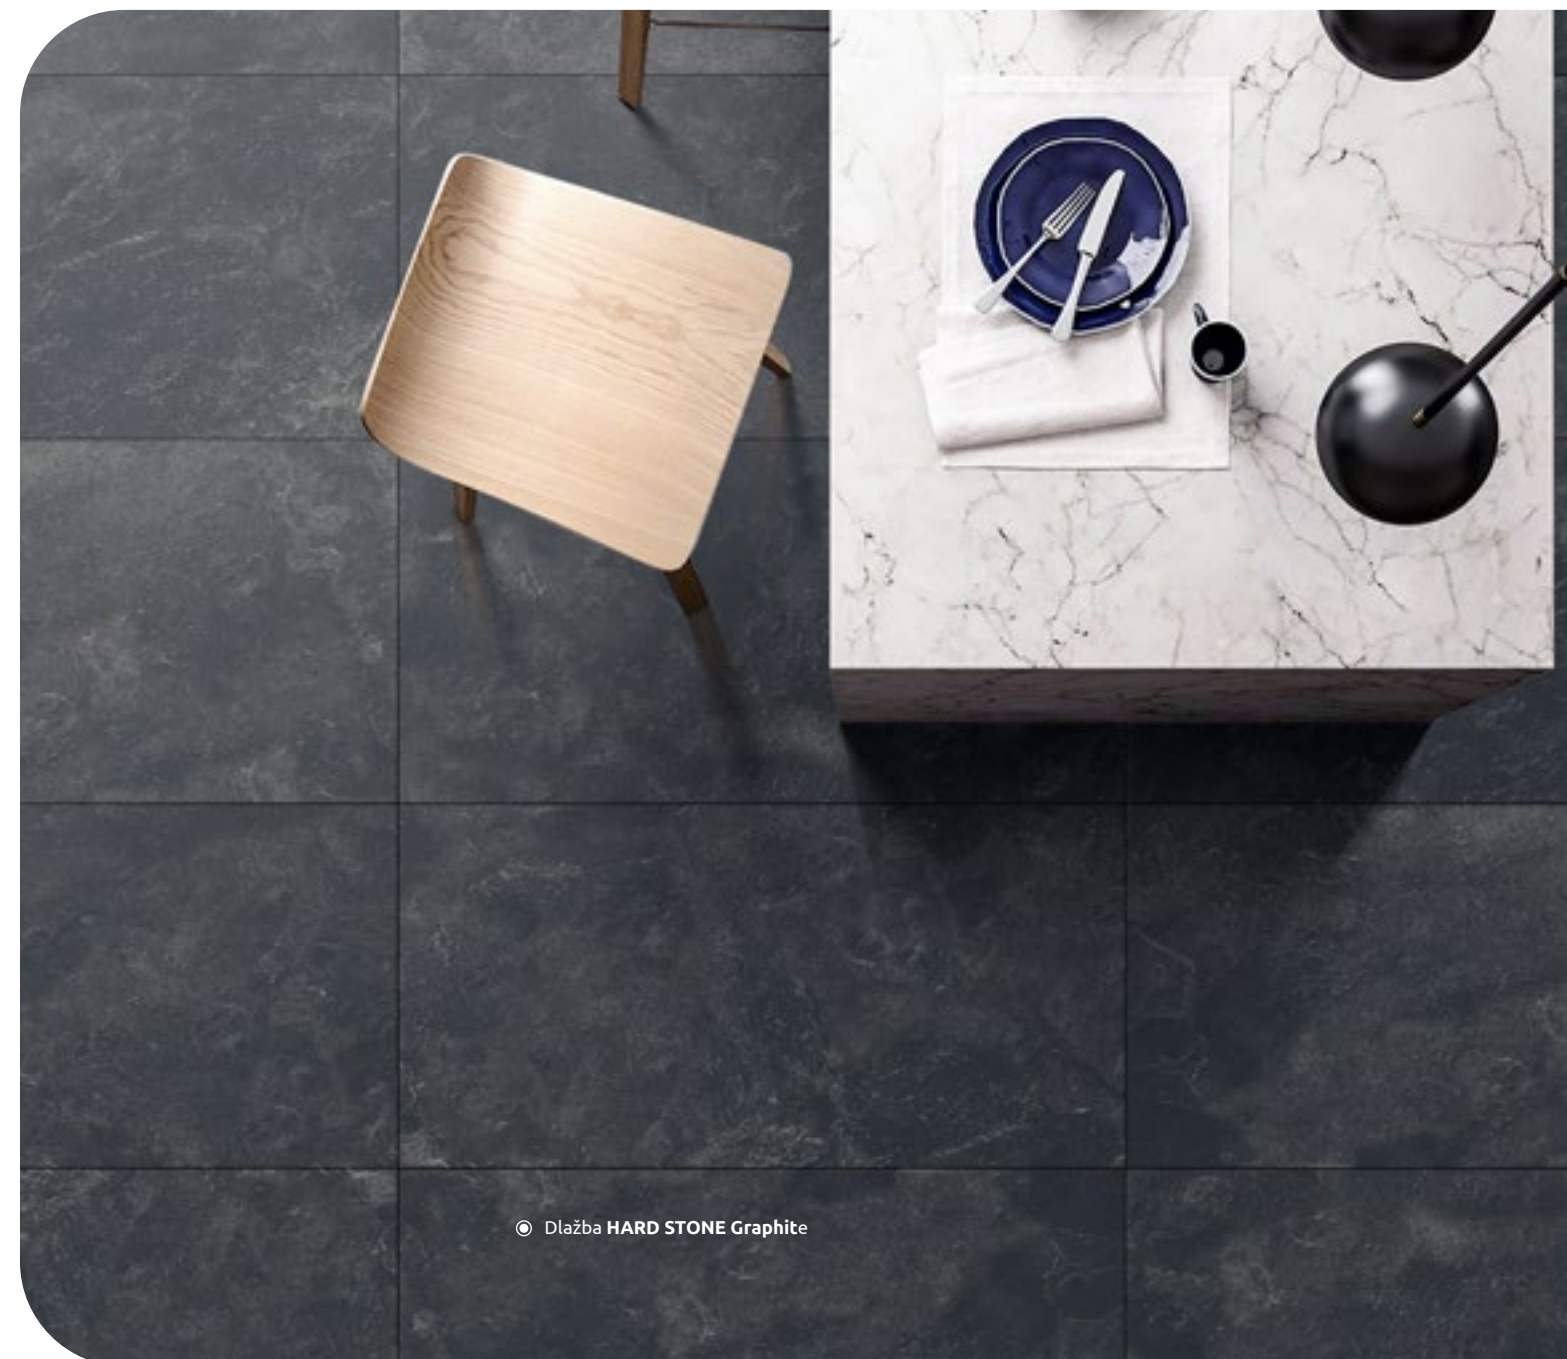

*Dostupná len na objednávku. Špeciálny príplatok za paletu/balenie (cena na vyžiadanie).

© Dlažba **HARD STONE Grey**

Dlažba HARD STONE Grey

štruktúrovaná, rektifikovaná, mrazuvzdorná, gres, PEI4

| | | | |
|-----------|--------------------|----------------------------|--------------------------|
| LC1000727 | 60 x 60 x 0,85 cm | 1,44 m ² / 4 ks | 30,90 € / m ² |
| LC1000728 | 60 x 120 x 0,89 cm | 1,44 m ² / 2 ks | 36,90 € / m ² |
| LC1000809 | 80 x 80 x 0,88 cm | 1,28 m ² / 2 ks | 33,90 € / m ² |