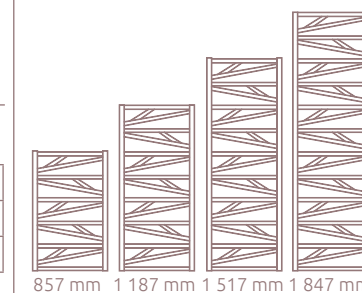

Nákresy výškových variánt:

Tvorba kódu

Kód pripojenia
D50
ARB-50/90-D50-C70
Kód radiátora (tabuľka)   Kód farby

Presný postup tvorby kódu a ceny radiátorov nájdete na str. 312.