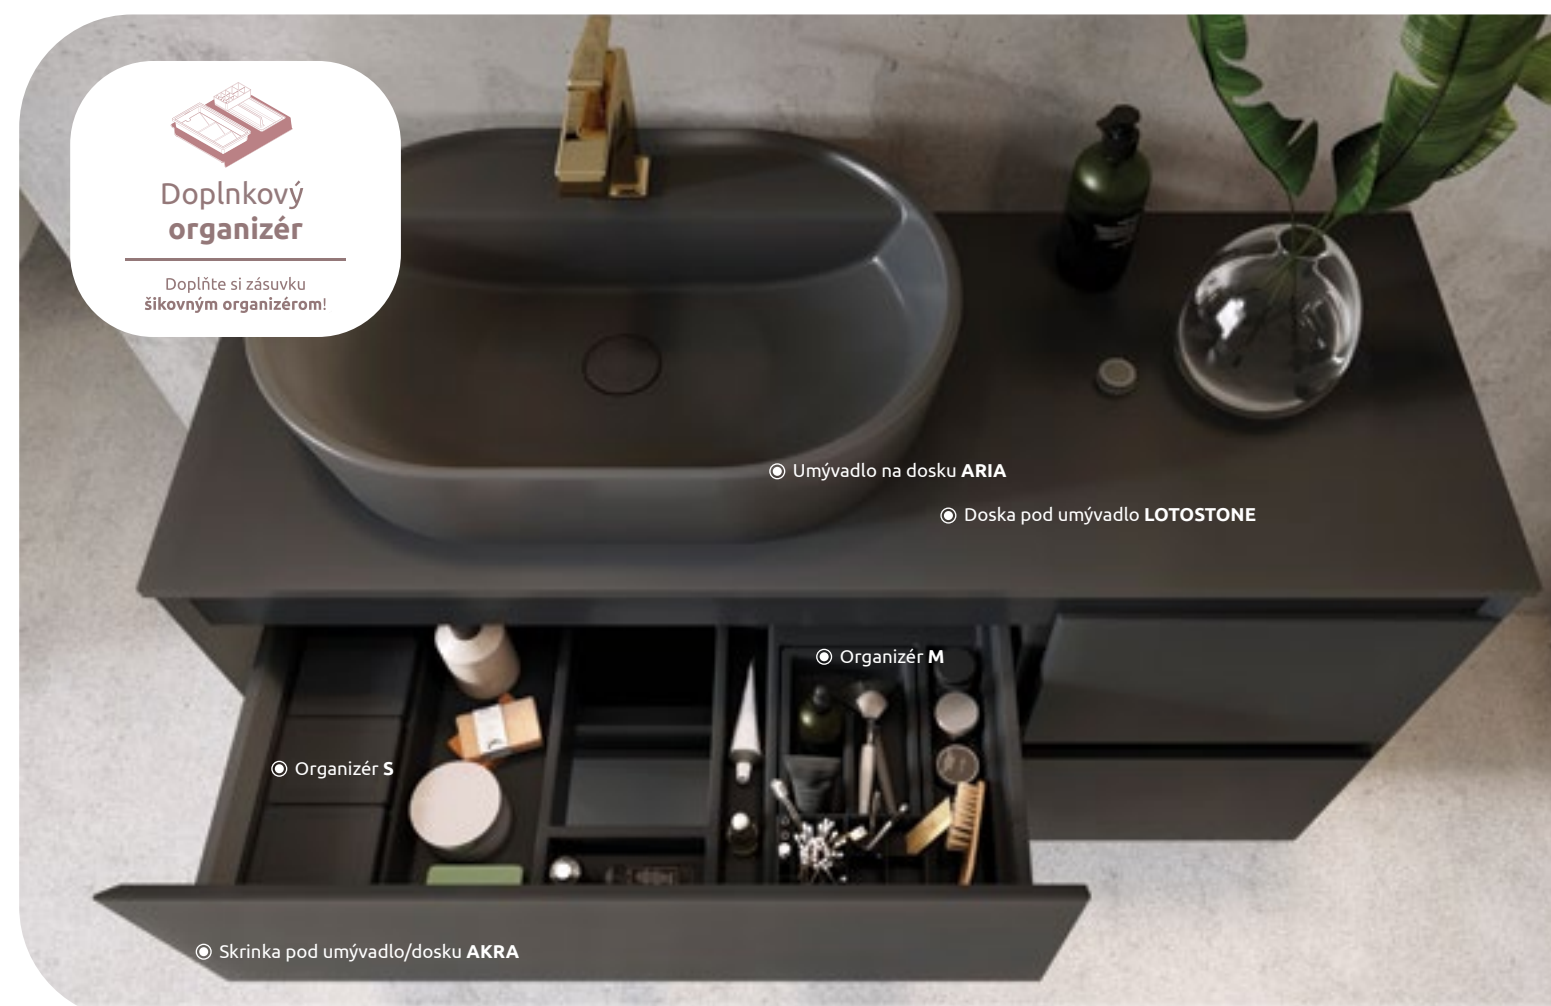

Doplňkový organizér

Doplňte si zásuvku **šikovným organizérom!**

Umývadlo na dosku **ARIA**

Doska pod umývadlo **LOTOSTONE**

Organizér **M**

Organizér **S**

Skrinka pod umývadlo/dosku **AKRA**

+ nábytkové umývadlá MAYLA, ELLO

Skombinujte si skrinky pod umývadlo AKRA s umývadlami **MAYLA, ELLO**, ktoré nájdete na strane 189-192. Vďaka zostávam skriniek AKRA sú výborným riešením asymetrické umývadlá **MAYLA** pravé alebo ľavé.