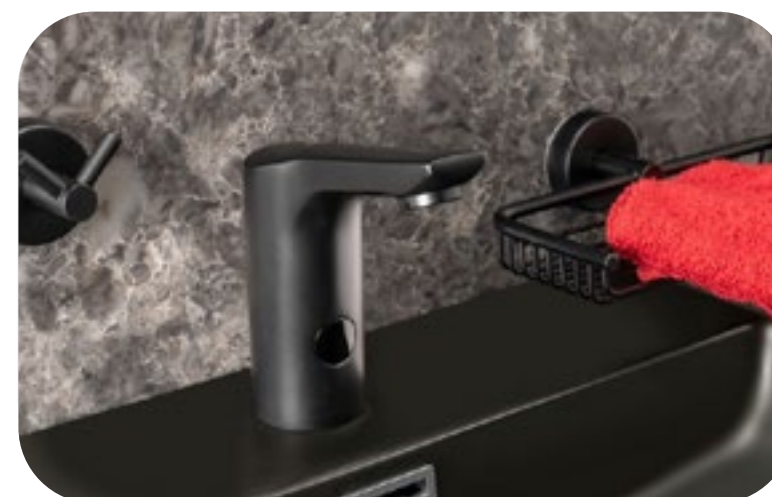

| | | | |
|---------|----------------|--------|-------|
| LBS60B | 18,6 x 31,1 cm | chróm | 525 € |
| LBS60VB | 18,6 x 31,1 cm | čierna | 635 € |

Chróm

Čierna

KÚPEĽŇOVÉ BATÉRIE Arlen

GARANCIA
25
ROKOV

Rýchle doručenie