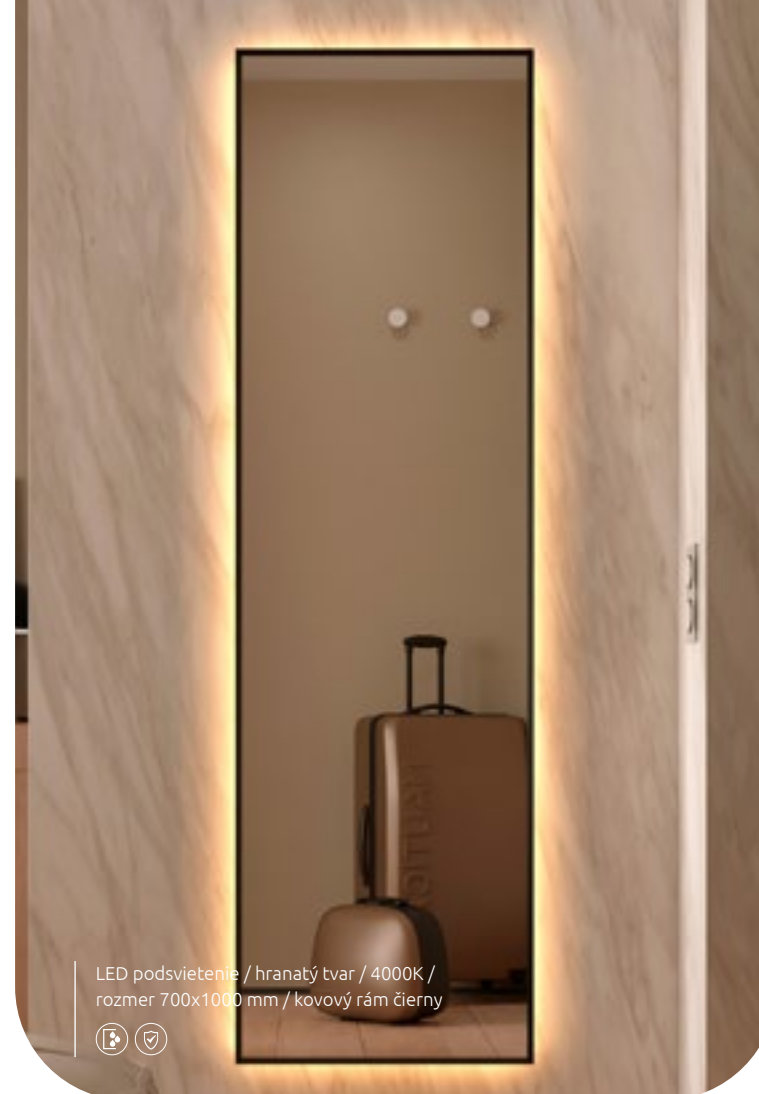

LED ZRKADLÁ na mieru

Prispôsobiteľný produkt

Produkt s možnosťou
objednávky na mieru

Zrkadlo do interiéru jednoducho patrí! Dokonalé štýlové zrkadlo môže byť nielen praktickým a užitočným pomocníkom, ale dodá každému interiéru nový rozmer. Teraz vieme vytvoriť **zrkadlo, ktoré bude na mieru šité do vašej kúpeľne, spálne, obývačky či predsieni.** Navrhne vám LED zrkadlo podľa vašich špecifických požiadaviek. Zvoliť si môžete nielen tvar a rozmer zrkadla, ale aj typ a umiestnenie LED osvetlenie, teplotu svetla, dekoračný rám či doplnkovú funkcionality.

OSVETLENIE

Zrkadlo môže mať priame LED osvetlenie a/alebo nepriame LED podsvietenie.

TVAR ZRKADLA

Široký výber tvarov poskytuje možnosť vytvoriť zrkadlo aj s atypickým tvarom.

TYP LED PÁSOV

Kde a ako bude LED pás na zrkadle umiestnený závisí len na vás.

TEPLOTU OSVETLENIA

Teplotu svetla je možné navoliť v rozmedzí 3 úrovní: 3000K, 4000K a 5700K.

ROZMER ZRKADLA

Požadovaný rozmer je potrebné vždy konzultovať s predajcom.

DIZAJNOVÝ RÁM

Zaujímavý rám v rôznych prevedeniach dodá zrkadlu originálny dizajn.

DOPLNKOVÉ FUNKCIE

Vyberte si z doplnkových funkcií, ktoré vám uľahčia každodenné používanie.

LED podsvietenie / hranatý tvar / 4000K /
rozmer 700x1000 mm / kovový rám čierny