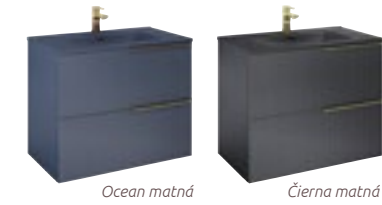

Duna matná

Smaragd matná

Ocean matná

Čierna matná

SKRINKA POD UMÝVADLO / DOSKU **URBAN** 80 cm

2 zásuvky, vrchná bez organizéra s výrezom na sifón, **bez úchyto - nutné doobjednať**
Umývadlo, batéria a úchyt nie sú súčasťou produktu.

LN8744	80 x 63,5 x 45,3 cm	Duna matná	499 €
LN9084	80 x 63,5 x 45,3 cm	Ocean matná	499 €
LN9083	80 x 63,5 x 45,3 cm	Smaragd matná	499 €
LN8743	80 x 63,5 x 45,3 cm	Čierna matná	499 €