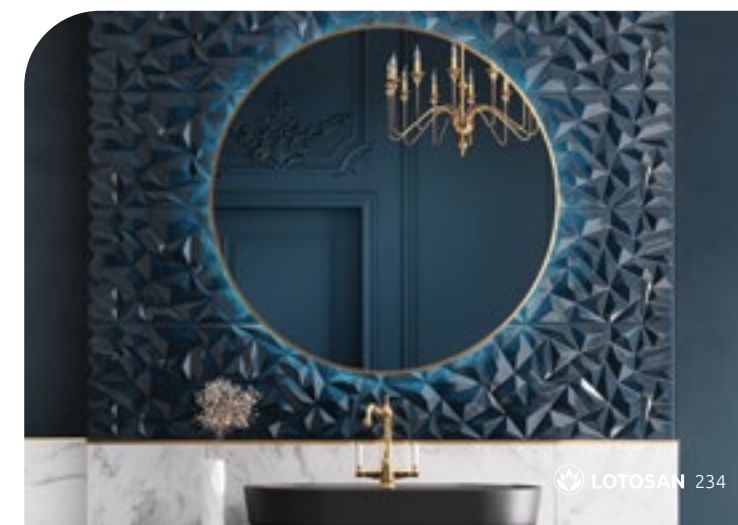

| | | |
|---------|----------|-------|
| LN989CI | Ø 60 cm | 209 € |
| LN990CI | Ø 80 cm | 239 € |
| LN991CI | Ø 100 cm | 269 € |

KÚPEĽŇOVÉ LED zrkadlá

KÚPEĽŇOVÉ LED zrkadlá

LED osvetlenie

Technológia pre efektívnejšie
využitie energie