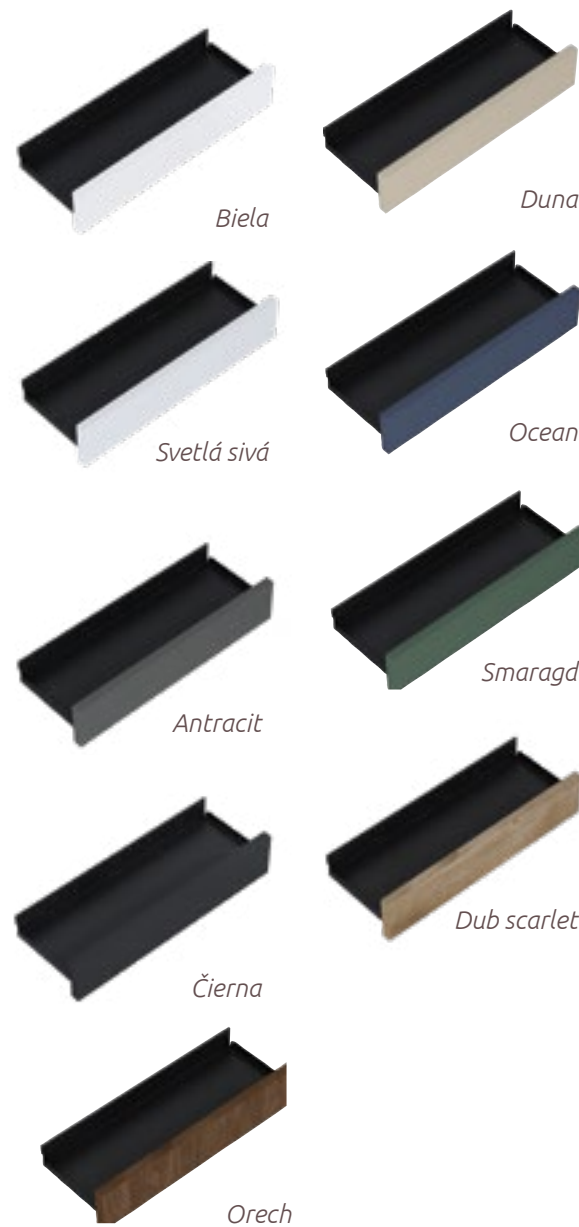

UNIVERZÁLNA POLIČKA 40 cm

univerzálna polička
40 x 8 x 14,7 cm

UN8446	40 x 8 x 14,7 cm	Biela lesklá	85 €
UN8447	40 x 8 x 14,7 cm	Biela matná	95 €
UN8452	40 x 8 x 14,7 cm	Svetlá sivá matná	95 €
UN8787	40 x 8 x 14,7 cm	Duna matná	95 €
UN8788	40 x 8 x 14,7 cm	Ocean matná	95 €
UN8786	40 x 8 x 14,7 cm	Smaragd matná	95 €
UN8789	40 x 8 x 14,7 cm	Orech	85 €
UN8454	40 x 8 x 14,7 cm	Dub scarlet	85 €
UN8451	40 x 8 x 14,7 cm	Antracit matná	95 €
UN8450	40 x 8 x 14,7 cm	Antracit lesklá	95 €
UN8449	40 x 8 x 14,7 cm	Čierna matná	95 €
UN8448	40 x 8 x 14,7 cm	Čierna lesklá	95 €