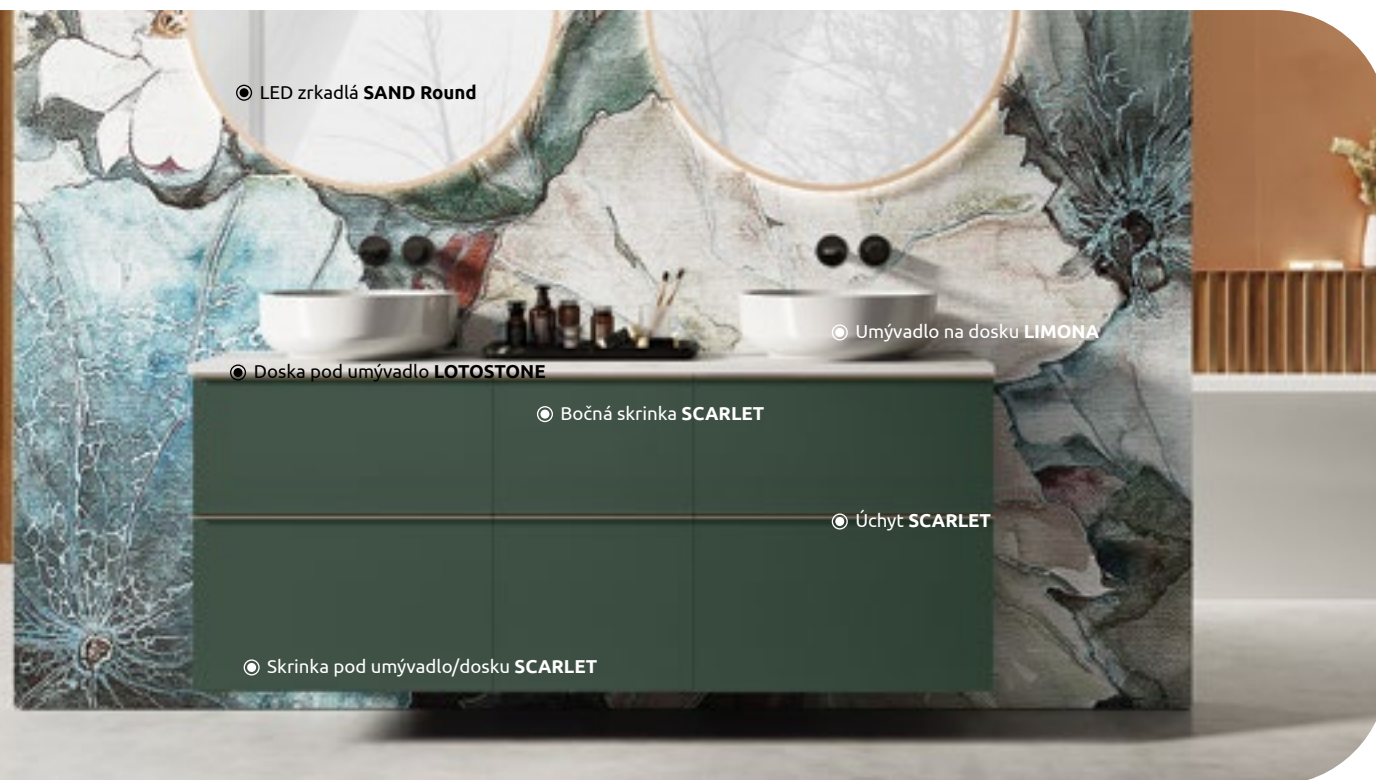

LED zrkadlá SAND Round

Umývadlo na dosku LIMONA

Doska pod umývadlo LOTOSTONE

Bočná skrinka SCARLET

Úchyt SCARLET

Skrinka pod umývadlo/dosku SCARLET