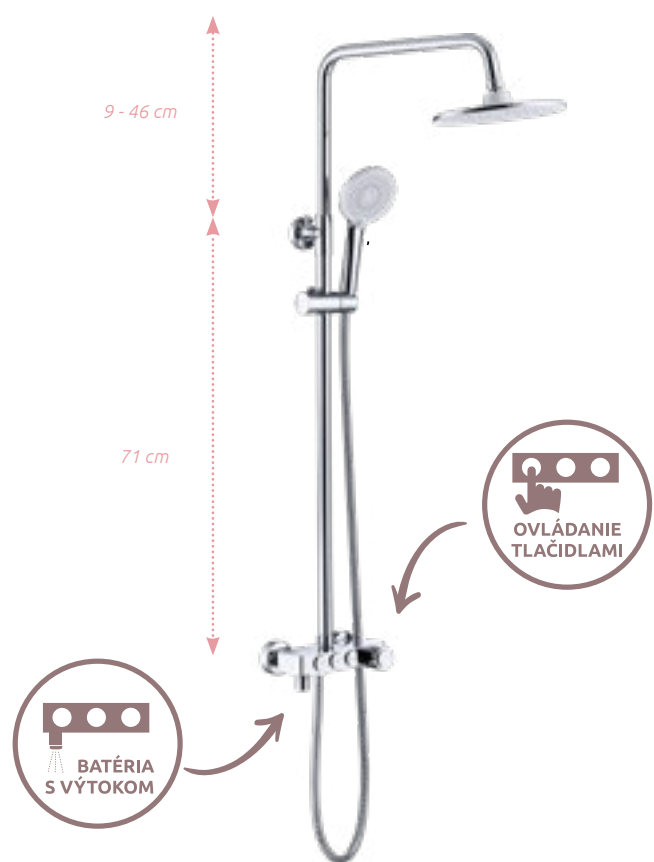

LS20280 Meď 429 €

SPRCHOVÉ SETY Shower sky

SPRCHOVÉ SETY Shower sky

MULTIFUNKČNÝ SPRCHOVÝ SYSTÉM SHOWER SKY CLICK CHRÓM

- ✓ **hlavová sprcha** - priemer 230 mm
- ✓ **výškovo nastaviteľná** o 37 cm, vytočiteľná vľavo/vpravo
- ✓ **sprchová tyč** - výška 71 cm (merané od vývodov)
- ✓ **sprchová batéria s kohútikom** - rozteč 150 mm
- ✓ **ručná sprcha** - 3 funkcie
- ✓ **držák ručnej sprchy** - výškovo nastaviteľný s automatickou brzdou, pohodlné ovládanie / odbrzdzenie tlačidlom
- ✓ **sprchová hadica** - 150 cm, hladká, s ložiskom (AntiTwist)