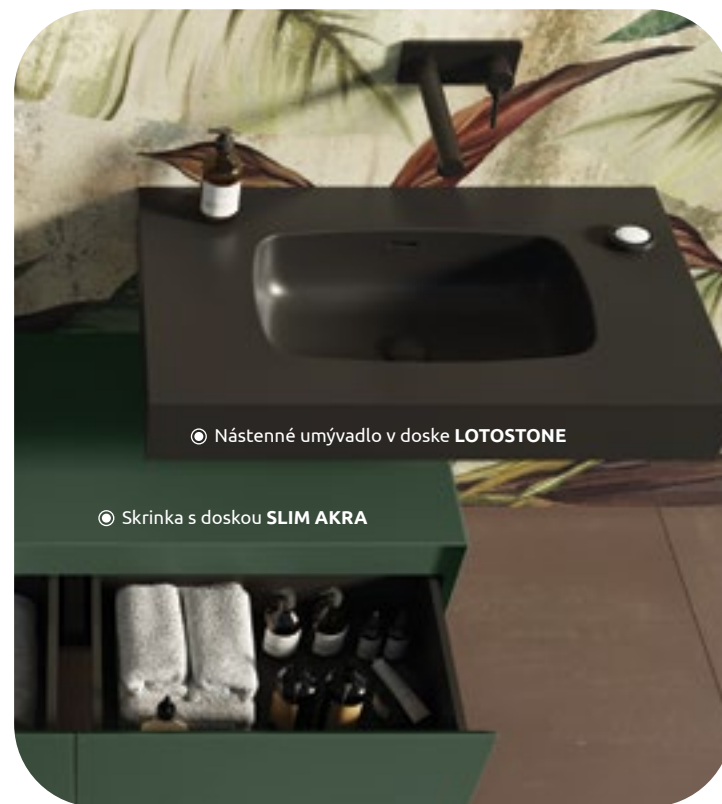

SKRINKA S DOSKOU SLIM AKRA 120 cm

2 zásuvky - bez organizéra, bez výrezu na sifón, súčasťou doska na skrinku, skrinka je vhodná na **inštaláciu samostatne** bez nábytkového umývadla alebo umývadla na dosku

LN9108	120 x 31,9 x 45,8 cm	Biela lesklá	699 €
LN8945	120 x 31,9 x 45,8 cm	Biela matná	699 €
LN8946	120 x 31,9 x 45,8 cm	Svetlá sivá matná	699 €
LN8951	120 x 31,9 x 45,8 cm	Duna matná	699 €
LN8949	120 x 31,9 x 45,8 cm	Ocean matná	699 €
LN8950	120 x 31,9 x 45,8 cm	Smaragd matná	699 €
LN8947	120 x 31,9 x 45,8 cm	Antracit matná	699 €
LN8948	120 x 31,9 x 45,8 cm	Čierna matná	699 €

Pozvoľné dovieranie Soft Close

Pre dlhšiu životnosť dvierok a zásuviek

Tip na kombináciu

Odporúčame kombinovať s Nástennými umývadlami v doske LOTOSTONE zo str. 193-194.

Extra poriadok s extra Organizérom

Pre ešte viac prehľadu a uloženie malých vecí v zásuvke si zásuvku môžete doplniť **doplňkovými extra organizérmi**. Organizéry sú dostupné v 3 variantoch, každý so šírkou 35 cm a 40 cm. Vhodný organizér nájdete na strane 179-180.