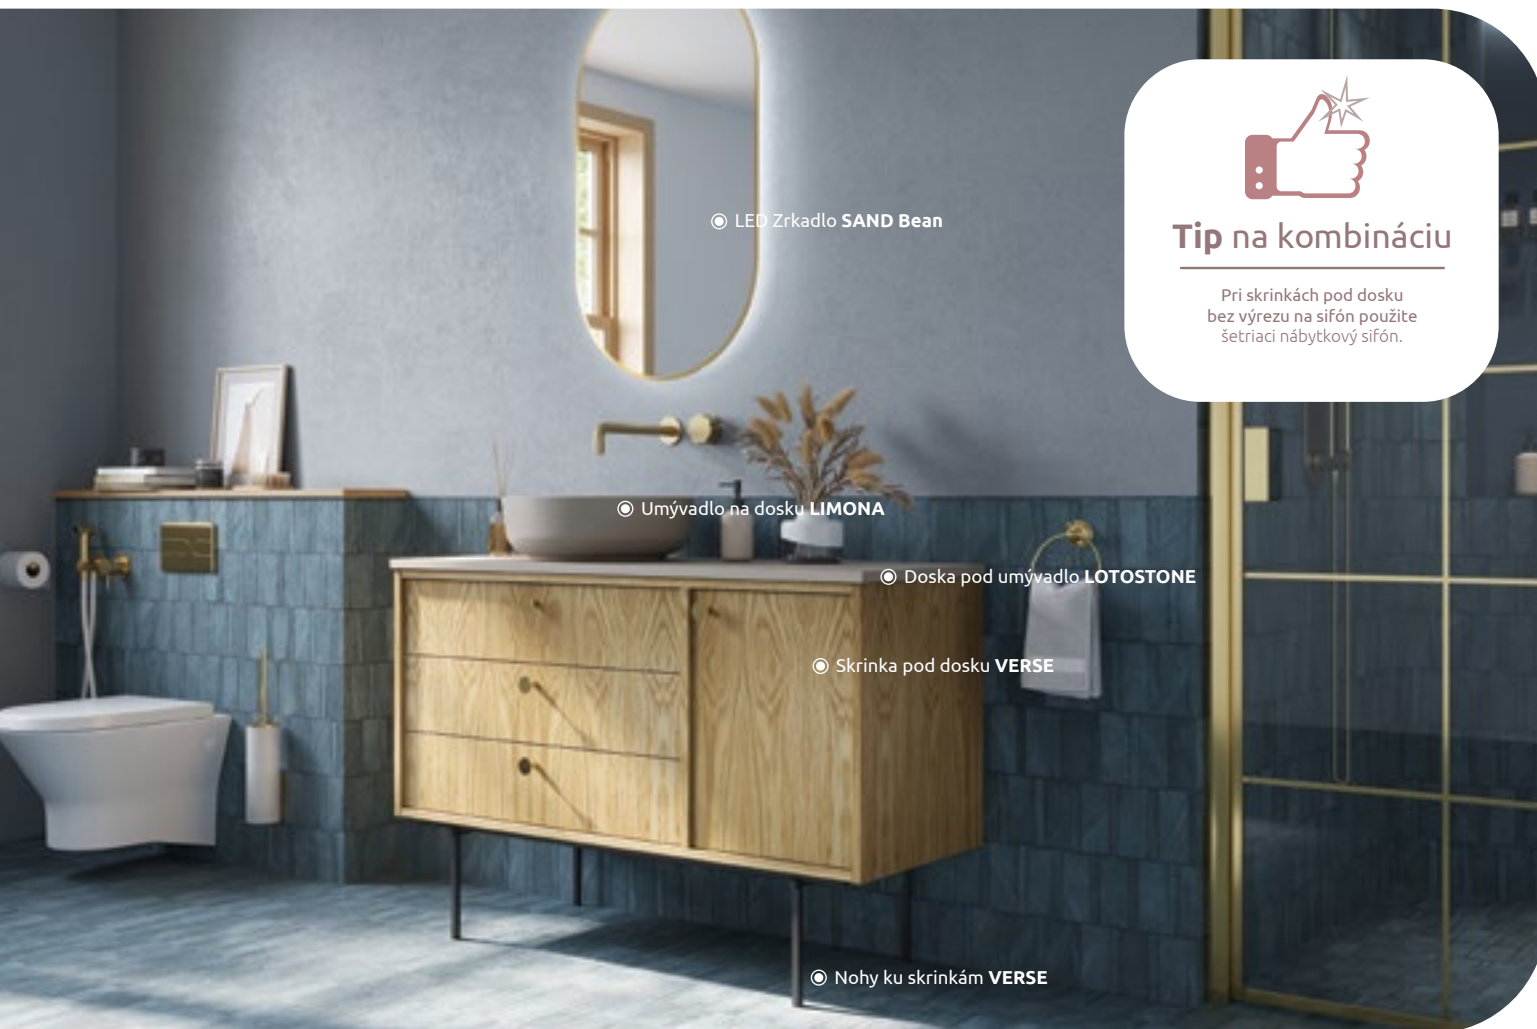

Umývadlo na dosku LIMONA

LED Zrkadlo SAND Bean

Umývadlo na dosku LIMONA

Doska pod umývadlo LOTOSTONE

Skrinka pod dosku VERSE

Nohy ku skrinkám VERSE

Tip na kombináciu

Pri skrinkách pod dosku bez výrezu na sifón použite šetriaci nábytkový sifón.