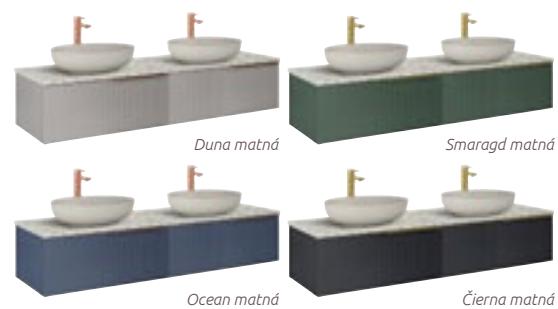

SKRINKA POD DOSKU SLIM URBAN 160 cm

2 zásuvky bez výrezu na sifón a bez organizéra,
1 skrytý modul medzi zásuvkami bez výrezu na sifón,
bez úchyty - nutné doobjednať
Umývadlo, doska, batéria a úchyty nie sú súčasťou produktu.

LN9483	160 x 31,8 x 45,2 cm	Duna matná	509 €
LN9485	160 x 31,8 x 45,2 cm	Ocean matná	509 €
LN9487	160 x 31,8 x 45,2 cm	Smaragd matná	509 €
LN9481	160 x 31,8 x 45,2 cm	Čierna matná	509 €

LÁTKOVÁ VÝPLŇ DO KONTAJNERA NA PRÁDLO 40 cm

univerzálna látková výplň vhodná do kontajnera s košom
na prádlo so šírkou 40 cm

UN9488	34 x 47 x 34 cm	Sivá	25 €

Extra poriadok s extra organizérom

Pre ešte viac prehľadu a uloženie malých vecí v zásuvku si zásuvku môžete doplniť **doplňkovými extra organizérmi**. Organizéry sú dostupné v 3 variantoch, každý so šírkou 35 cm a 40 cm. Vhodný organizér nájdete na strane 179-180.