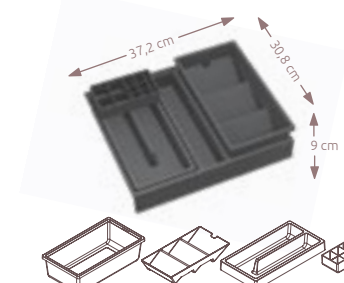

DOPLNKOVÝ ORGANIZÉR DO ZÁSUVKY **L** 40 cm
vkladateľný / vyberateľný, ABS plast

LN7353 30,8 x 9 x 37,2 cm **79 €**

SÉRIA	ZÁSUVKA	ŠÍRKA ZÁSUVKY						
		60	70	80	90	100	120	160
Verse	všetky	S, M, L	-	S, M, L	-	-	S, M, L	-
Urban	vrchná	S	-	S, L	-	S, M, L	-	-
	spodná	S, M, L	-	S, M, L	-	S, M, L	-	-
Vitro	vrchná	-	S, M, L	-	S, M, L	-	S, M, L	-
	spodná	-	-	-	-	-	-	-
Mavis	vrchná	-	S	-	S, M	-	-	-
	spodná	-	-	-	-	-	-	-
Akra	vrchná	S	-	S, M	-	S	S	-
	spodná	S, M, L	-	S, M, L	-	S, M, L	S, M, L	-
Scarlet	vrchná	-	-	S	-	S, M	S, M, L	S, M, L
	spodná	S, M, L	-	S, M, L	-	S, M, L	S, M, L	S, M, L
Lamella	vrchná	S	-	S, M	-	-	S, M, L	S, M, L
	spodná	S, M, L	-	S, M, L	-	-	S, M, L	S, M, L
Elois	vrchná	S	-	S, M	-	-	-	-
	spodná	S, M, L	-	S, M, L	-	-	-	-

SÉRIA	ZÁSUVKA	ŠÍRKA ZÁSUVKY					
		60	70	80	90	100	120
Vitro	vrchná	-	-	-	-	-	-
	spodná	-	S, M, L	-	S, M, L	-	S, M, L
Calta	vrchná	-	-	-	S	-	-
	spodná	-	S, M, L	-	S, M, L	-	-
Mavis	vrchná	-	-	-	-	-	-
	spodná	-	S, M, L	-	S, M, L	-	-
Craft	zásuvka/zásuvky	S, M, L	-	S, M, L	-	S, M, L	S, M, L