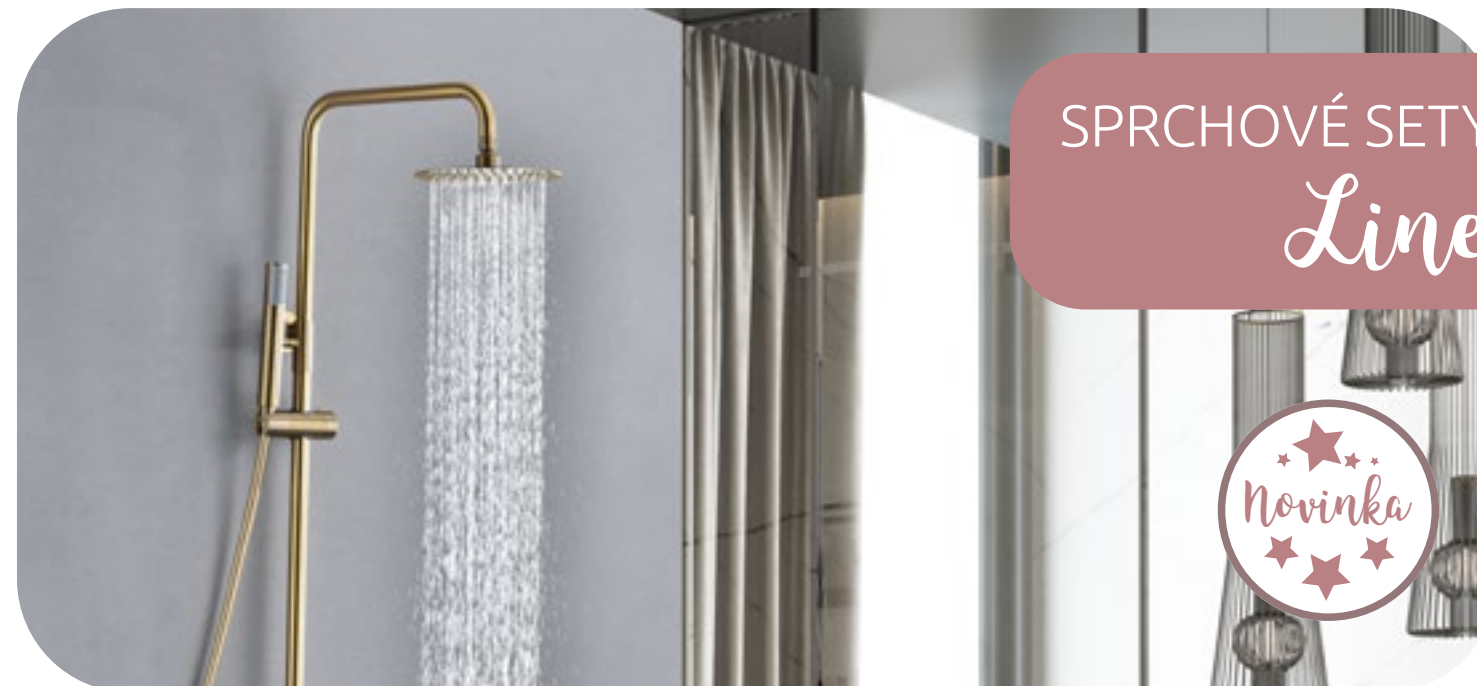

SPRCHOVÉ SETY *Line*

Chróm

Black gun metal

Čierna matná

DUÁLNY SPRCHOVÝ SYSTÉM LINE

- ✓ **hlavová sprcha** - extra plochá, priemer 200 mm
- ✓ **hadica** - dĺžka 150 mm
- ✓ **ručná sprcha** - 1 funkcie

BDD038	chróm	389 €
BDD038/BGM	black gun metal	559 €
BDD038/NG	čierna matná	389 €
BDD038/OC	kartáčované zlato	559 €
BDD038/ORC	kart. ružové zlato	559 €