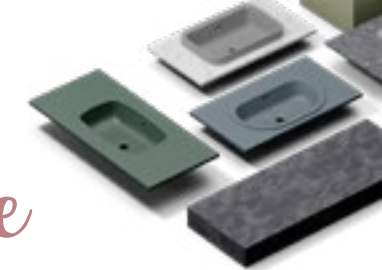

Terrazzo

TERRAZZO je odolný a všestranný materiál, ktorý si získal obľubu pri výrobe dosiek pod umývadlo a umývadiel vďaka svojim výborným fyzikálnym a estetickým vlastnostiam. Jednou z hlavných výhod je jeho skvelá odolnosť proti oderu a opotrebovaniu, vďaka čomu je ideálny materiál na každodenné použitie.