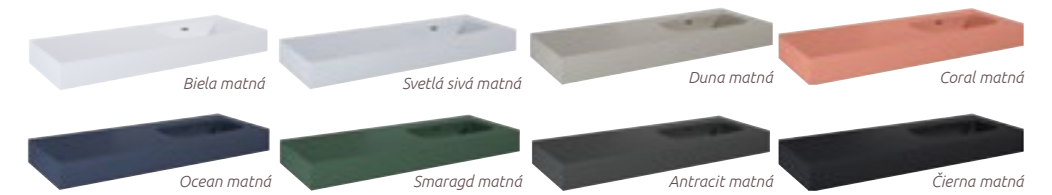

NÁSTENNÉ UMÝVADLO V DOSKE LOTOSTONE

asym. pravé, materiál Lotostone, s viditeľným prepacom, bez otvoru na batériu

LK8876	121 (60,5 + 60,5) x 12 x 46 cm	Biela matná	1 999 €	LK8881	121 (60,5 + 60,5) x 12 x 46 cm	Ocean matná	1 999 €
LK8877	121 (60,5 + 60,5) x 12 x 46 cm	Svetlá sivá matná	1 999 €	LK8880	121 (60,5 + 60,5) x 12 x 46 cm	Smaragd matná	1 999 €
LK8882	121 (60,5 + 60,5) x 12 x 46 cm	Duna matná	1 999 €	LK8878	121 (60,5 + 60,5) x 12 x 46 cm	Antracit matná	1 999 €
LK8883	121 (60,5 + 60,5) x 12 x 46 cm	Coral matná	1 999 €	LK8879	121 (60,5 + 60,5) x 12 x 46 cm	Čierna matná	1 999 €

- ✓ nástenné umývadlo v doske bez otvoru na batériu s viditeľným prepacom
- ✓ vyrobené zo špeciálneho **materiálu LOTOSTONE**
- ✓ symetrické a asymetrické varianty
- ✓ dostupné v 8 farebných prevedeniach
- ✓ možné inštalovať **samostatne** na stenu alebo ako **nábytkové umývadlo**

Štýlové
**NÁSTENNÉ UMÝVADLÁ
V DOSKE** sú elegantným
a dizajnovým prvkom v rôznych
farebných prevedeniach.
Vyrobené z kvalitného
a trvácneho **materiálu
LOTOSTONE.**