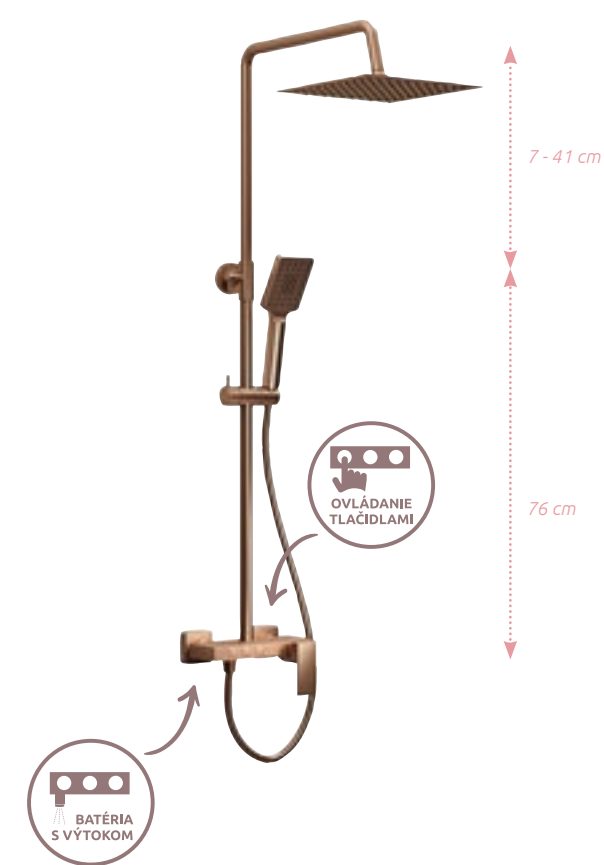

Hadica AntiTwist

Sprchová hadica s ložiskom AntiTwist

SPRCHOVÉ SETY

Arto

MULTIFUNKČNÝ SPRCHOVÝ SYSTÉM ARTO

- ✓ **hlavová sprcha** - 250 x 250 mm výškovo nastaviteľná o 34 cm, vytočiteľná vľavo/vpravo
- ✓ **sprchová tyč** - výška 76 cm (merané od vývodov)
- ✓ **sprchová batéria s výtokom** - tlačidlóve ovládanie, rozteč 150 mm, výtok s výkyvným perlátorom
- ✓ **ručná sprcha** - 3 funkcie, Magic click prepínanie
- ✓ **držiak ručnej sprchy** - výškovo nastaviteľný s automatickou brzdou, pohodlné ovládanie / odbrzdenie tlačidlom
- ✓ **sprchová hadica** - 150 cm, s ložiskom (AntiTwist)