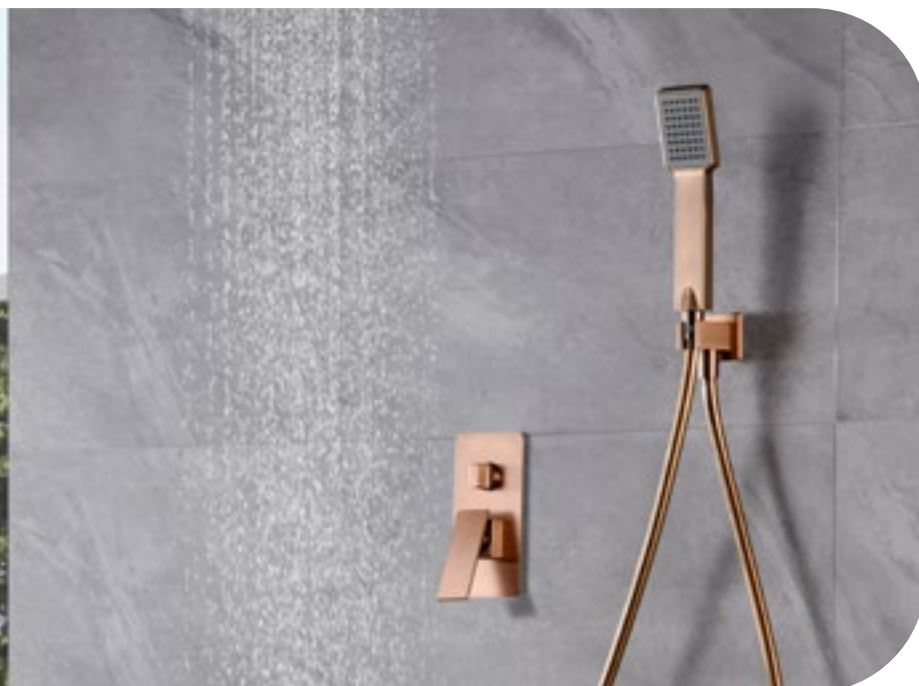

SPRCHOVÉ SETY Pisa