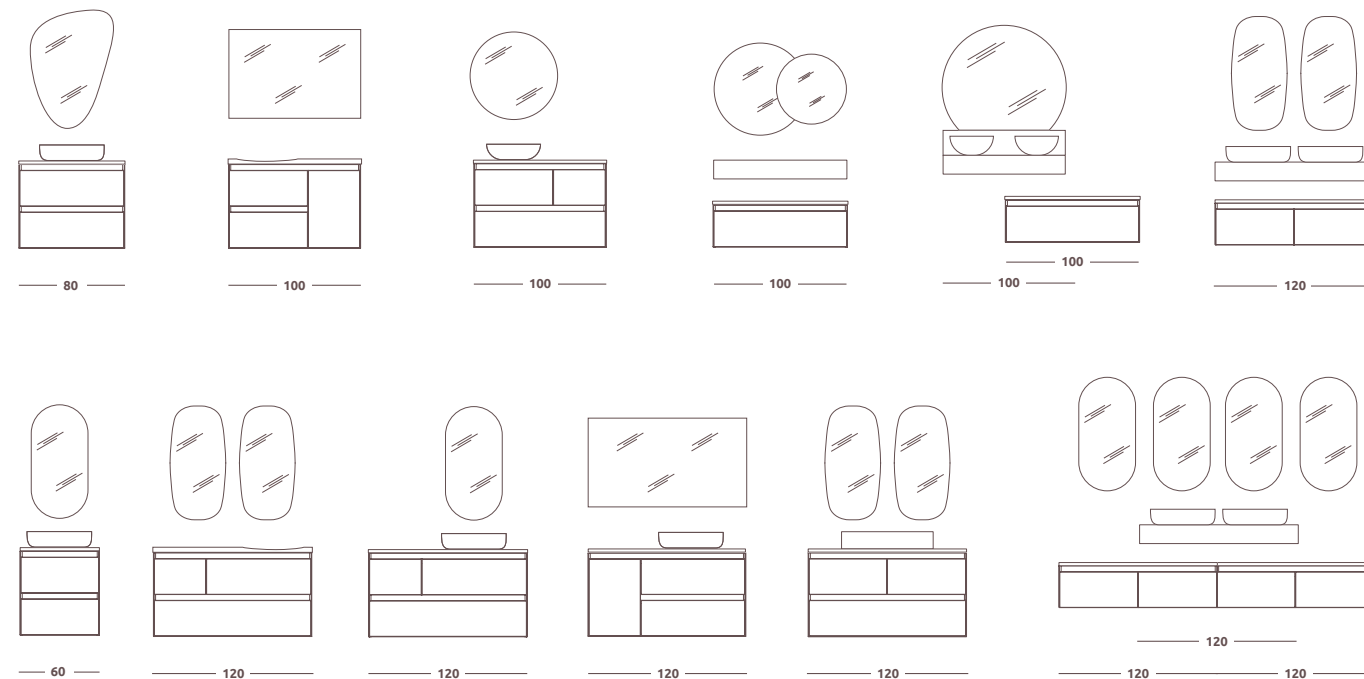

PRÍKLADY ROZMIESTNENIA

Extra poriadok s extra organizérom

Pre ešte viac prehľadu a uloženie malých vecí v zásuvke si zásuvku môžete doplniť **doplňovými extra organizéromi**. Organizéry sú dostupné v 3 variantoch, každý so šírkou 35 cm a 40 cm. Vhodný organizér nájdete na strane 179-180.