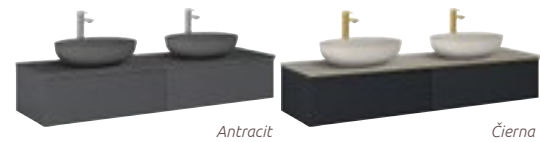

Antracit

Čierna

SKRINKA POD DOSKU SLIM SCARLET 120 cm

2 zásuvky bez výrezu na sifón a bez organizéra,
1 skrytý modul medzi zásuvkami bez výrezu na sifón,
bez úchytu - nutné doobjednať

Umývadlo, doska, batéria a úchyty nie sú súčasťou produktu.