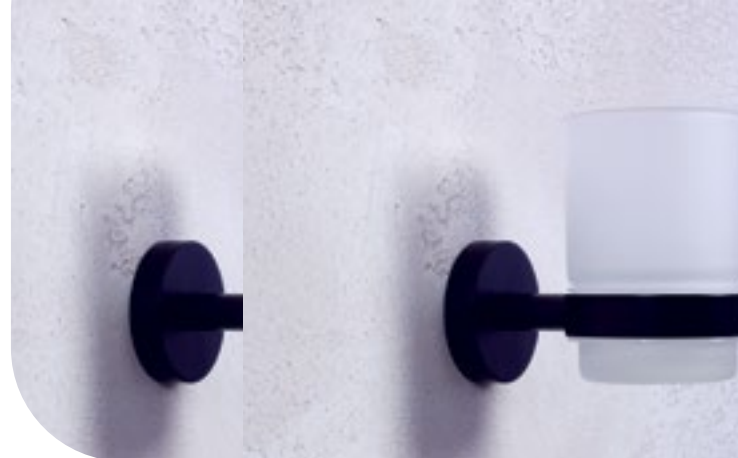

KÚPEĽŇOVÉ DOPLNKY

EMA

kovový držiak v prevedení zlatá so skleneným pohárom
7 x 9,5 x 10,5 cm

🛒 LKD1110012 **45 €**

kovový držiak v prevedení zlatá so skleneným dávkovačom na mydlo, objem 200 ml
7,5 x 14,5 x 10 cm

🛒 LKD1109102 **67 €**

kovový držiak na WC papier bez krytu v prevedení zlatá
17,5 x 5,5 x 7 cm

🛒 LKD1212030 **49 €**

kovový držiak v prevedení meď so skleneným pohárom
7 x 9,5 x 10,5 cm

🛒 LKD5110012 **49 €**

kovový držiak v prevedení meď so skleneným dávkovačom na mydlo objem 200 ml
7,5 x 14,5 x 10 cm

🛒 LKD5109102 **79 €**

kovový držiak na WC papier bez krytu v prevedení meď
17,5 x 5,5 x 7 cm

🛒 LKD5212032 **49 €**

kovový vešiačik na uterák v prevedení zlatá
5,5 x 5,5 x 5 cm

🛒 LKD1106020 **25 €**

kovový dvojitý vešiačik na uterák v prevedení zlatá
5,5 x 5,5 x 5 cm

🛒 LKD1106032 **25 €**

kovový držiak na WC kefu v prevedení zlatá so sklenenou nádobou a WC kefou
9,5 x 37 x 14 cm

🛒 LKD1113017 **69 €**

kovový vešiačik na uterák v prevedení meď
5,5 x 5,5 x 5 cm

🛒 LKD5106022 **27 €**

kovový dvojitý vešiačik na uterák v prevedení meď
5,5 x 5,5 x 5 cm

🛒 LKD5106032 **27 €**

kovový držiak na WC kefu v prevedení meď so sklenenou nádobou a WC kefou
9,5 x 37 x 14 cm

🛒 LKD5113017 **69 €**

kovový držiak v prevedení rose gold so skleneným pohárom
7 x 9,5 x 10,5 cm

🛒 LKD8110012 **48 €**

kovový držiak v prevedení rose gold so skleneným dávkovačom na mydlo, objem 200 ml
7,5 x 14,5 x 10 cm

🛒 LKD8109102 **75 €**

kovový držiak na WC papier bez krytu v prevedení rose gold
17,5 x 5,5 x 7 cm

🛒 LKD8212032 **40 €**

kovový držiak v prevedení čierna so skleneným pohárom
7 x 9,5 x 10,5 cm

🛒 LKD4110010 **35 €**

kovový držiak v prevedení čierna so skleneným dávkovačom na mydlo objem 200 ml
7,5 x 14,5 x 10 cm

🛒 LKD4109100 **53 €**

kovový držiak na WC papier bez krytu v prevedení čierna
17,5 x 5,5 x 7 cm

🛒 LKD4212030 **35 €**

kovový vešiačik na uterák v prevedení rose gold
5,5 x 5,5 x 5 cm

🛒 LKD8106022 **27 €**

kovový dvojitý vešiačik na uterák v prevedení rose gold
5,5 x 5,5 x 5 cm

🛒 LKD8106032 **27 €**

kovový držiak na WC kefu v prevedení rose gold so sklenenou nádobou a WC kefou
9,5 x 37 x 14 cm

🛒 LKD8113017 **69 €**

kovový vešiačik na uterák v prevedení čierna
5,5 x 5,5 x 5 cm

🛒 LKD4106020 **17 €**

kovový dvojitý vešiačik na uterák v prevedení čierna
5,5 x 5,5 x 5 cm

🛒 LKD4106030 **19 €**

kovový držiak na WC kefu v prevedení čierna so sklenenou nádobou a WC kefou
9,5 x 37 x 14 cm

🛒 LKD4113010 **45 €**