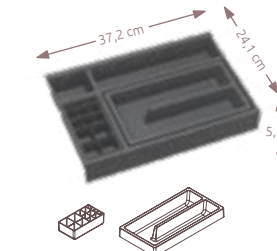

DOPLNKOVÝ ORGANIZÉR DO ZÁSUVKY **M** 40 cm
vkladateľný / vyberateľný, ABS plast

LN7351 24,1 x 5,3 x 37,2 cm **55 €**