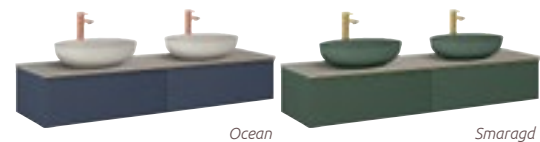

Sv. sivá

Duna