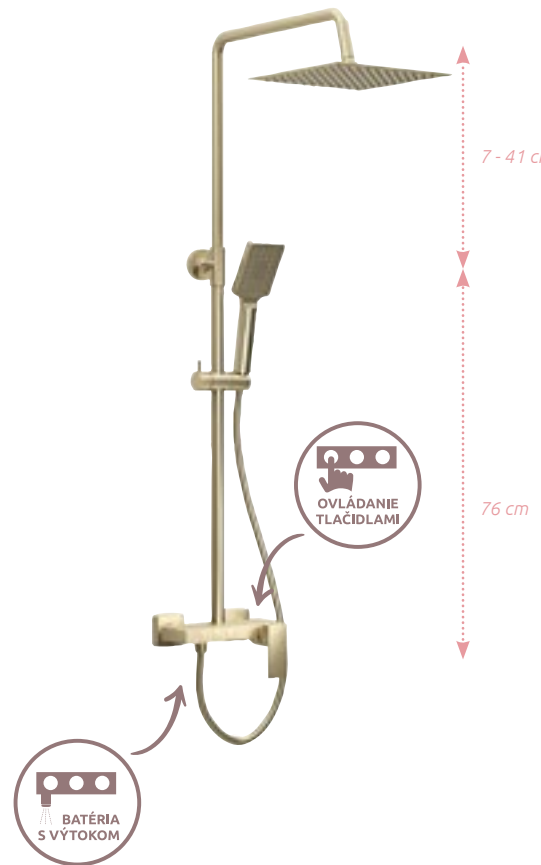

Hadica AntiTwist

Sprchová hadica s ložiskom AntiTwist

SPRCHOVÉ SETY

Arto

MULTIFUNKČNÝ SPRCHOVÝ SYSTÉM ARTO

- ✓ **hlavová sprcha** - 250 x 250 mm výškovo nastaviteľná o 34 cm, vytočiteľná vľavo/vpravo
- ✓ **sprchová tyč** - výška 76 cm (merané od vývodov)
- ✓ **sprchová batéria s výtokom** - tlačidlóve ovládanie, rozteč 150 mm, výtok s výkyvným perlátorom
- ✓ **ručná sprcha** - 3 funkcie, Magic click prepínanie
- ✓ **držiak ručnej sprchy** - výškovo nastaviteľný s automatickou brzdou, pohodlné ovládanie / odbrzdenie tlačidlom
- ✓ **sprchová hadica** - 150 cm, s ložiskom (AntiTwist)