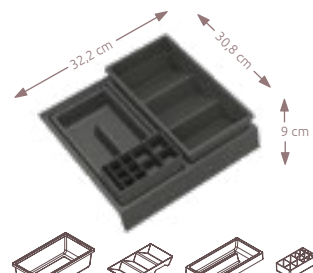

DOPLNKOVÝ ORGANIZÉR DO ZÁSUVKY **L** 35 cm
vkladateľný / vyberateľný, ABS plast

LN7352 30,8 x 9 x 32,2 cm **69 €**