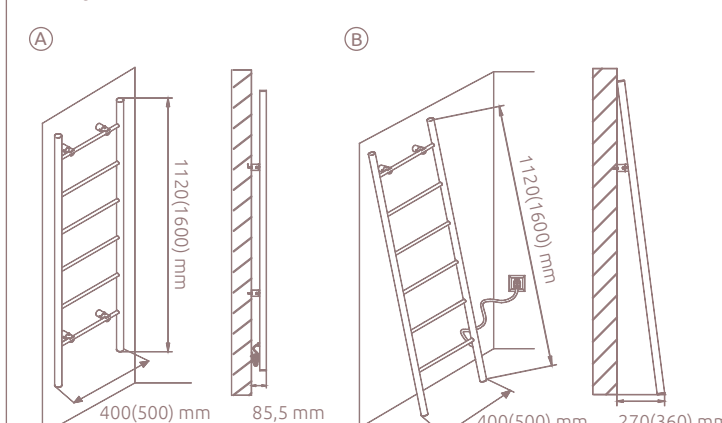

#3 PRIPOJENIE

Na zapojenie do elektrickej zásuvky.

Tvorba kódu

Tvorba kódu nie je potrebná, všetky kódy sú uvedené v tabuľke.

Nákresy výškových variant:

Hĺbka sušiču (pohľad zhora):

Nákresy 2 možnosti inštalácie: