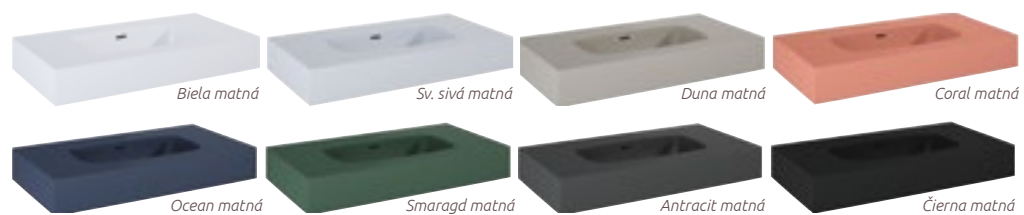

Štýlové
**NÁSTENNÉ UMÝVADLÁ
V DOSKE** sú elegantným
a dizajnovým prvkom v rôznych
farebných prevedeniach.
Vyrobené z kvalitného
a trvácneho **materiálu
LOTOSTONE.**

Asymetrické umývadlo *ľavé*

Asymetrické umývadlo *pravé*

Symetrické umývadlo *80cm*

Symetrické umývadlo *100cm*

Symetrické dvojumývadlo *120cm*

Tip na kombináciu

Môžete kombinovať aj
s kúpeľňovým nábytkom
zo série AKRA na str. 147.

NÁSTENNÉ UMÝVADLO V DOSKE LOTOSTONE