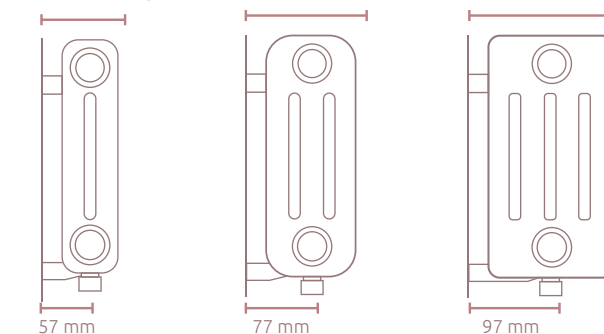

PREHĽAD DOSTUPNÝCH PROFILOVÝCH VARIANTOV

2-radový profil hĺbka radiátora 90 mm 3-RADOVÝ PROFIL hĺbka radiátora 131 mm 4-RADOVÝ PROFIL hĺbka radiátora 171 mm