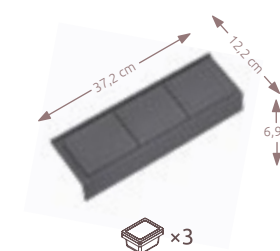

DOPLNKOVÝ ORGANIZÉR 40 cm

DOPLNKOVÝ ORGANIZÉR DO ZÁSUVKY **S** 40 cm
vkladateľný / vyberateľný, ABS plast

LN7349 12,2 x 6,9 x 37,2 cm **45 €**