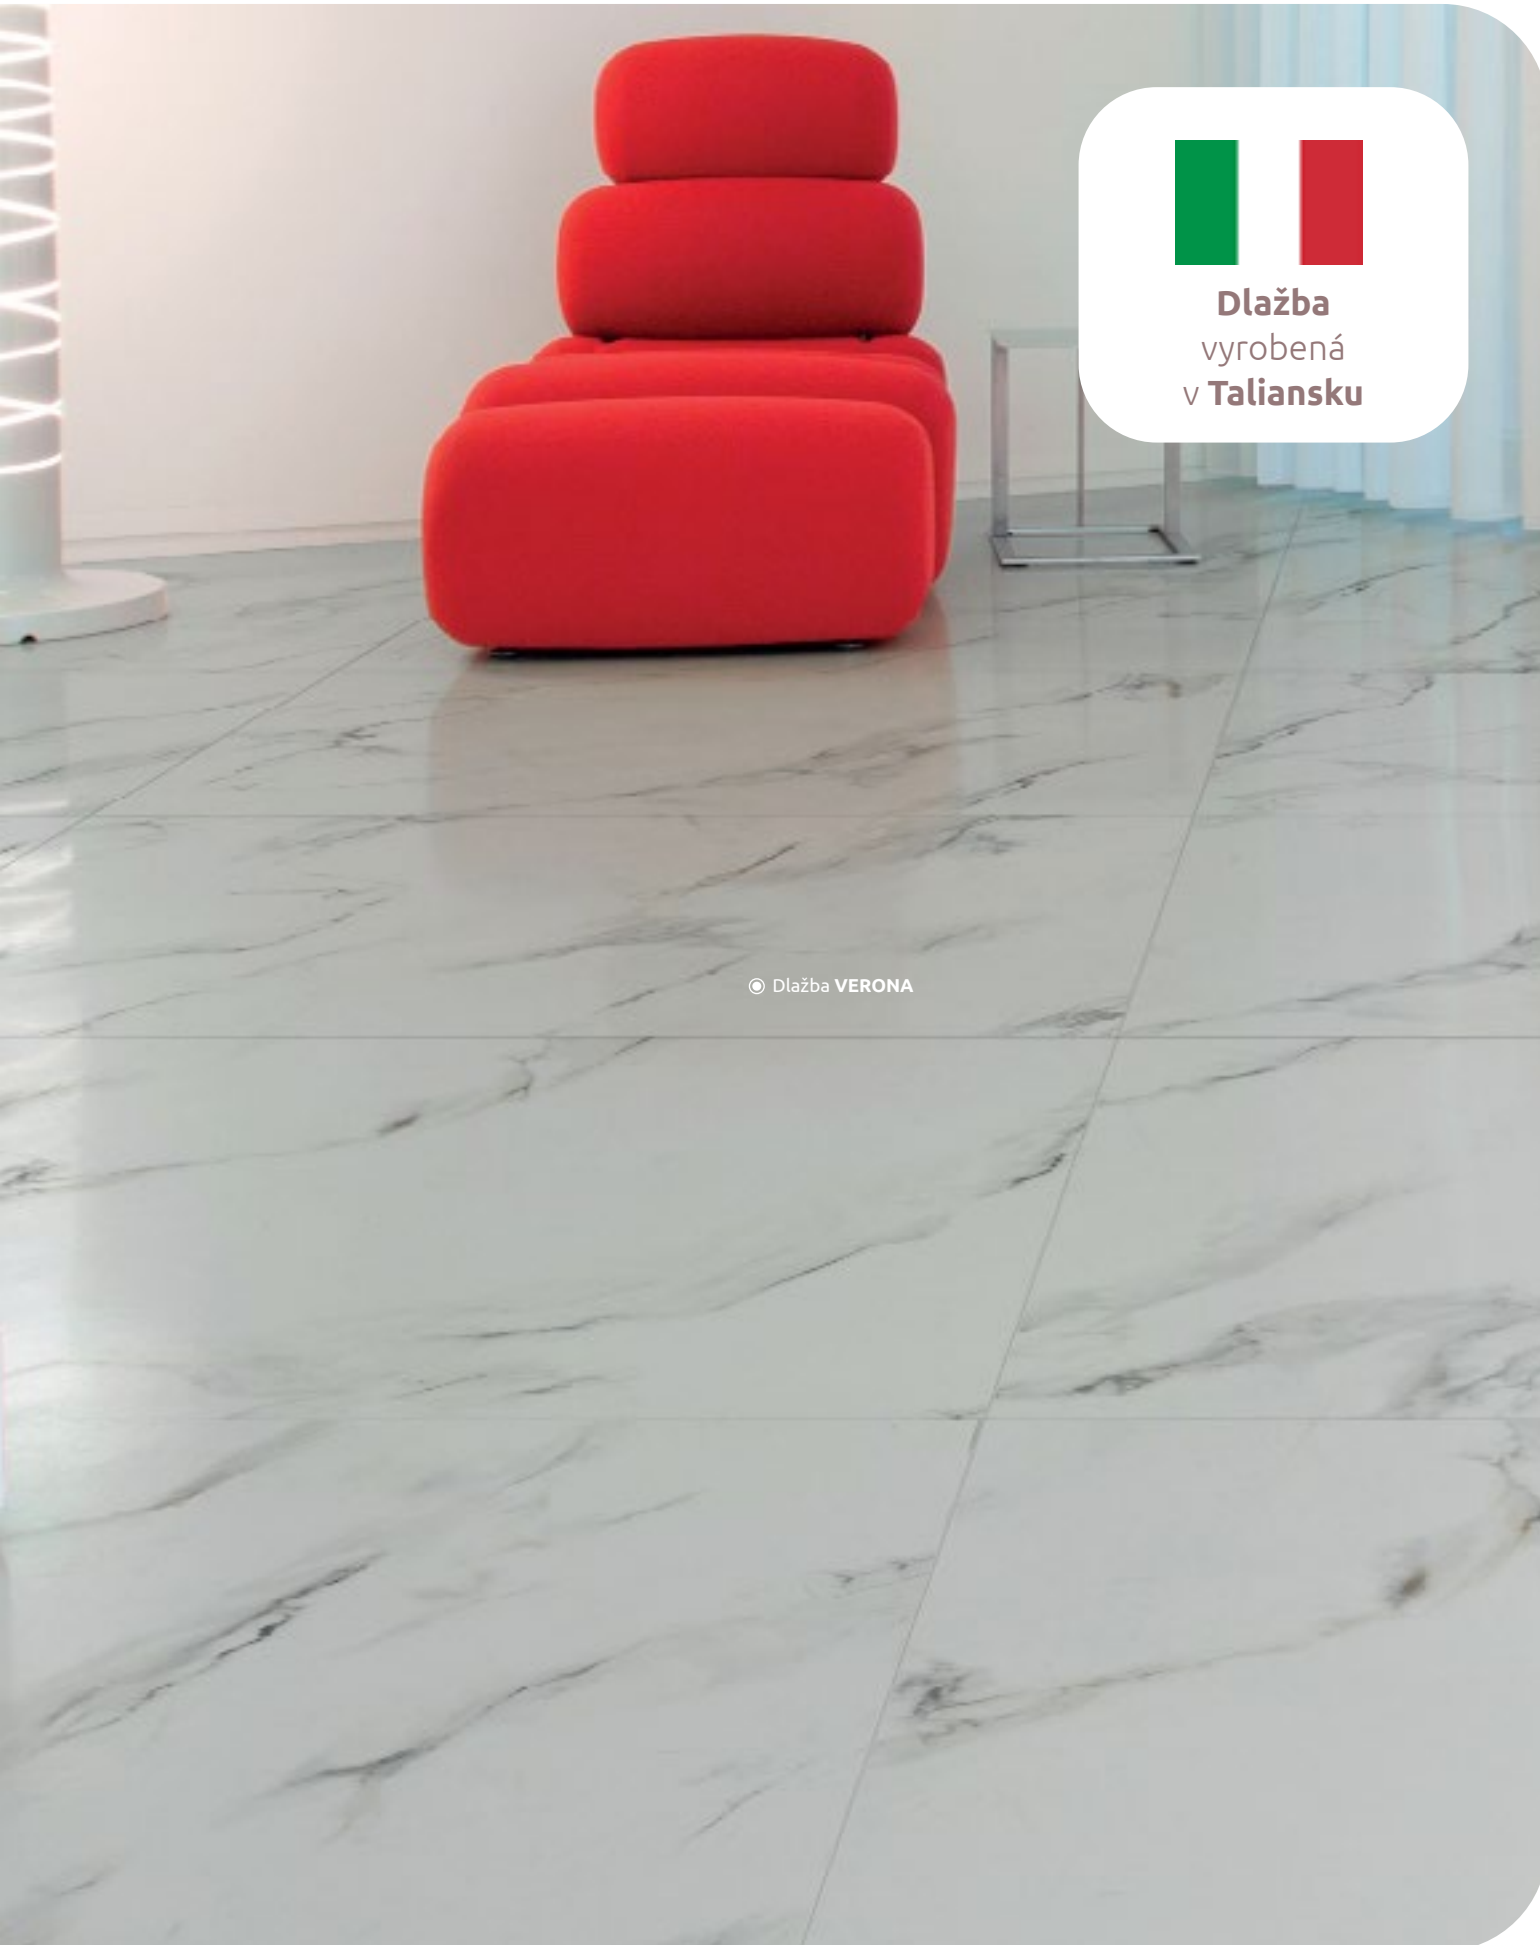

Dlažba
vyrobená
v **Taliansku**

© Dlažba VERONA

Veľké
formáty
U nás nájdete aj dlažby
s rozmerom 120 x 120 cm
a 120 x 270 cm.

LOD8020138095633	60 x 60 x 0,9 cm	Matná	29,90 € / m²
LOD8020138059147	60 x 60 x 0,9 cm	Lesklá	49,90 € / m²