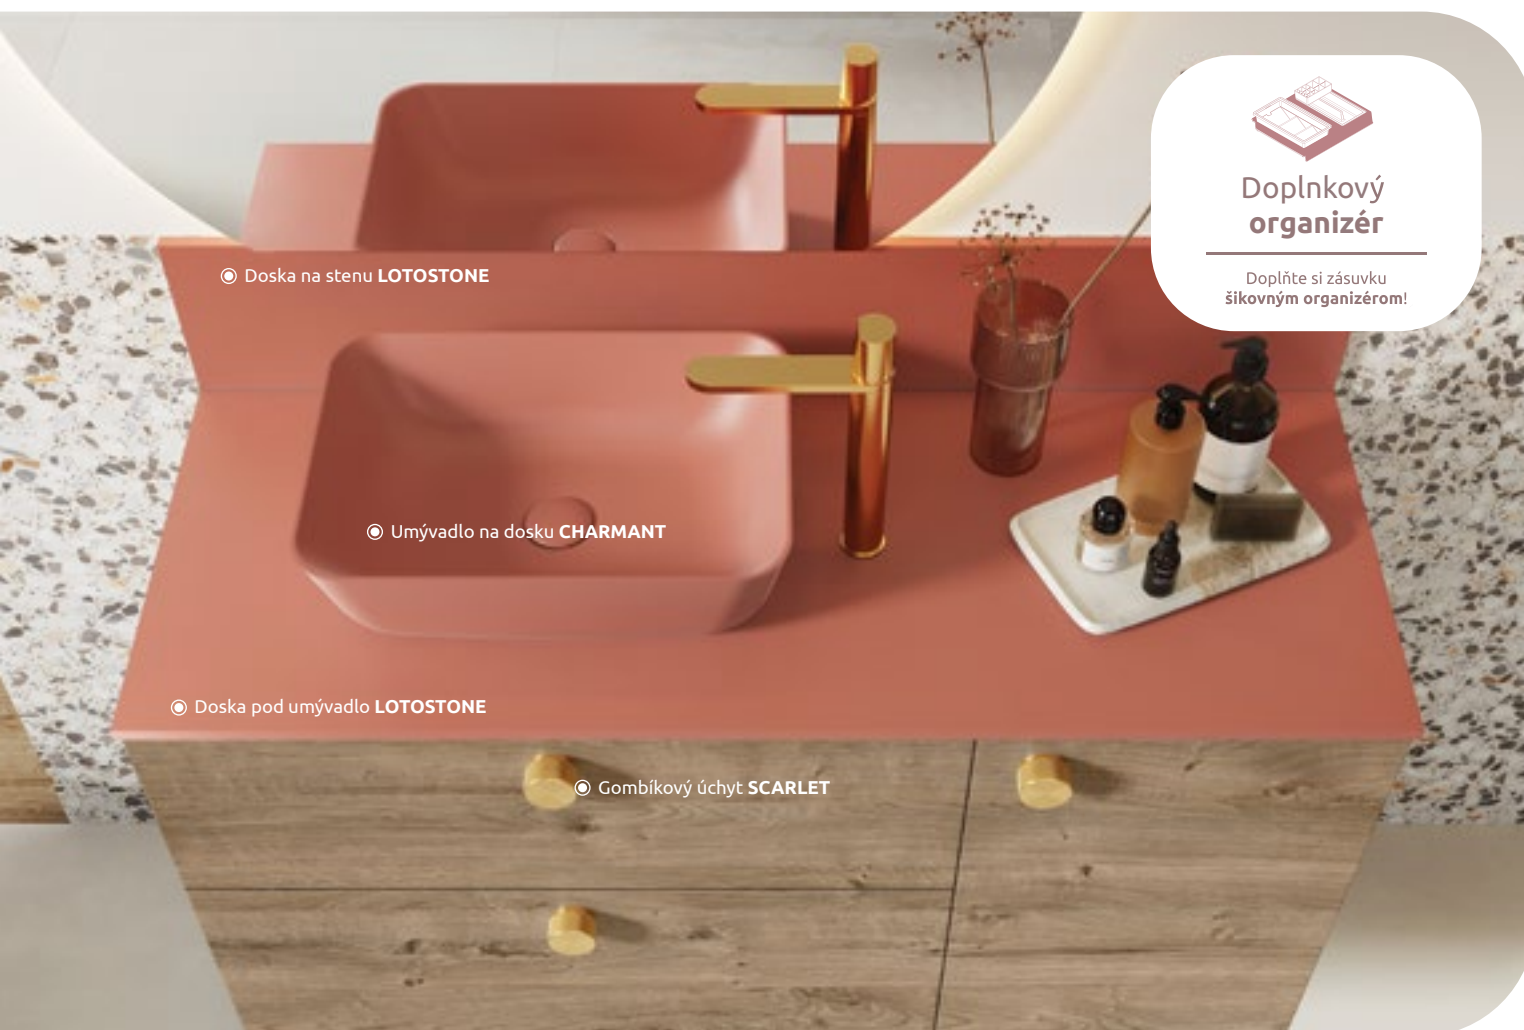

Doska na stenu LOTOSTONE

Umývadlo na dosku CHARMANT

Doska pod umývadlo LOTOSTONE

Gombíkový úchyt SCARLET

Doplňkový organizér

Doplňte si zásuvku šikovným organizérom!