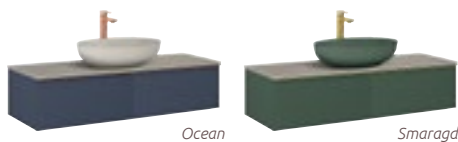

Sv. sivá

Duna