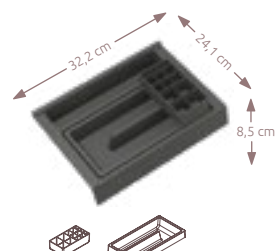

DOPLNKOVÝ ORGANIZÉR DO ZÁSUVKY **M** 35 cm
vkladateľný / vyberateľný, ABS plast

LN7350 24,1 x 8,5 x 32,2 cm **45 €**