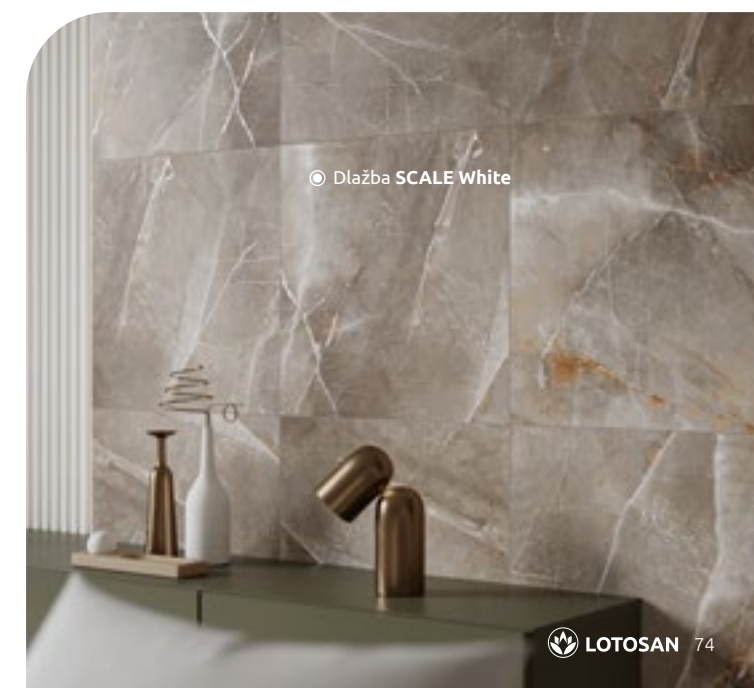

Dlažba SCALE White

rektifikovaná, mrazuvzdorná, gres, PEI4

LC1000662	60 x 60 x 0,85 cm | 1,44 m² / 4 ks	Lappato	33,90 € / m²
LC1000237	60 x 60 x 1 cm | 1,44 m² / 4 ks	Lesklá	32,90 € / m²
LC1000761	60 x 60 x 0,82 cm | 1,44 m² / 4 ks	Matná	31,90 € / m²

© Dlažba SCALE White