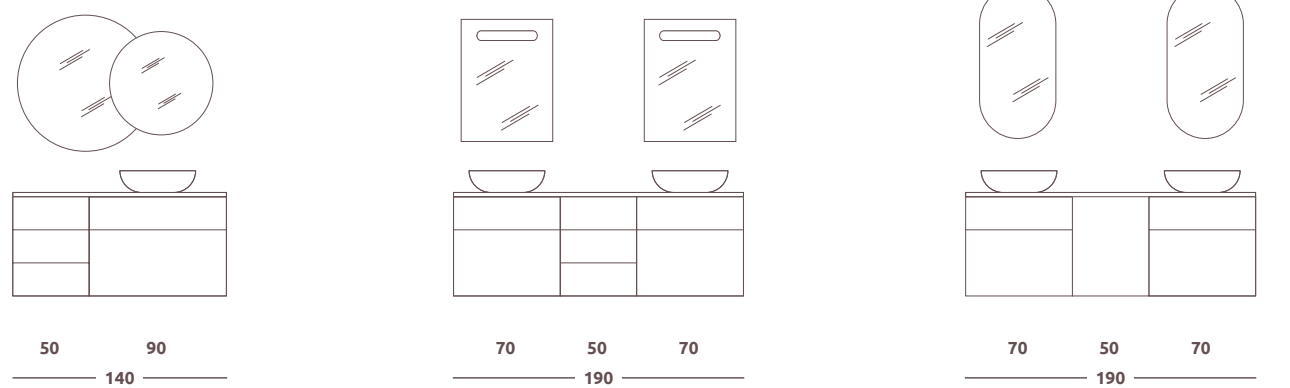

PRÍKLADY ROZMIESTNENIA

Úchyty k skrinkám

Detaily sú dôležité! Doladte si skrinky zaujímavými úchytmi, ktoré sú dostupné v rôznych farbách. Skrinky sú štandardne dodávané bez úchyto. Úchyty je nutné doobjednať. Vhodné úchyty nájdete na strane 181-184.