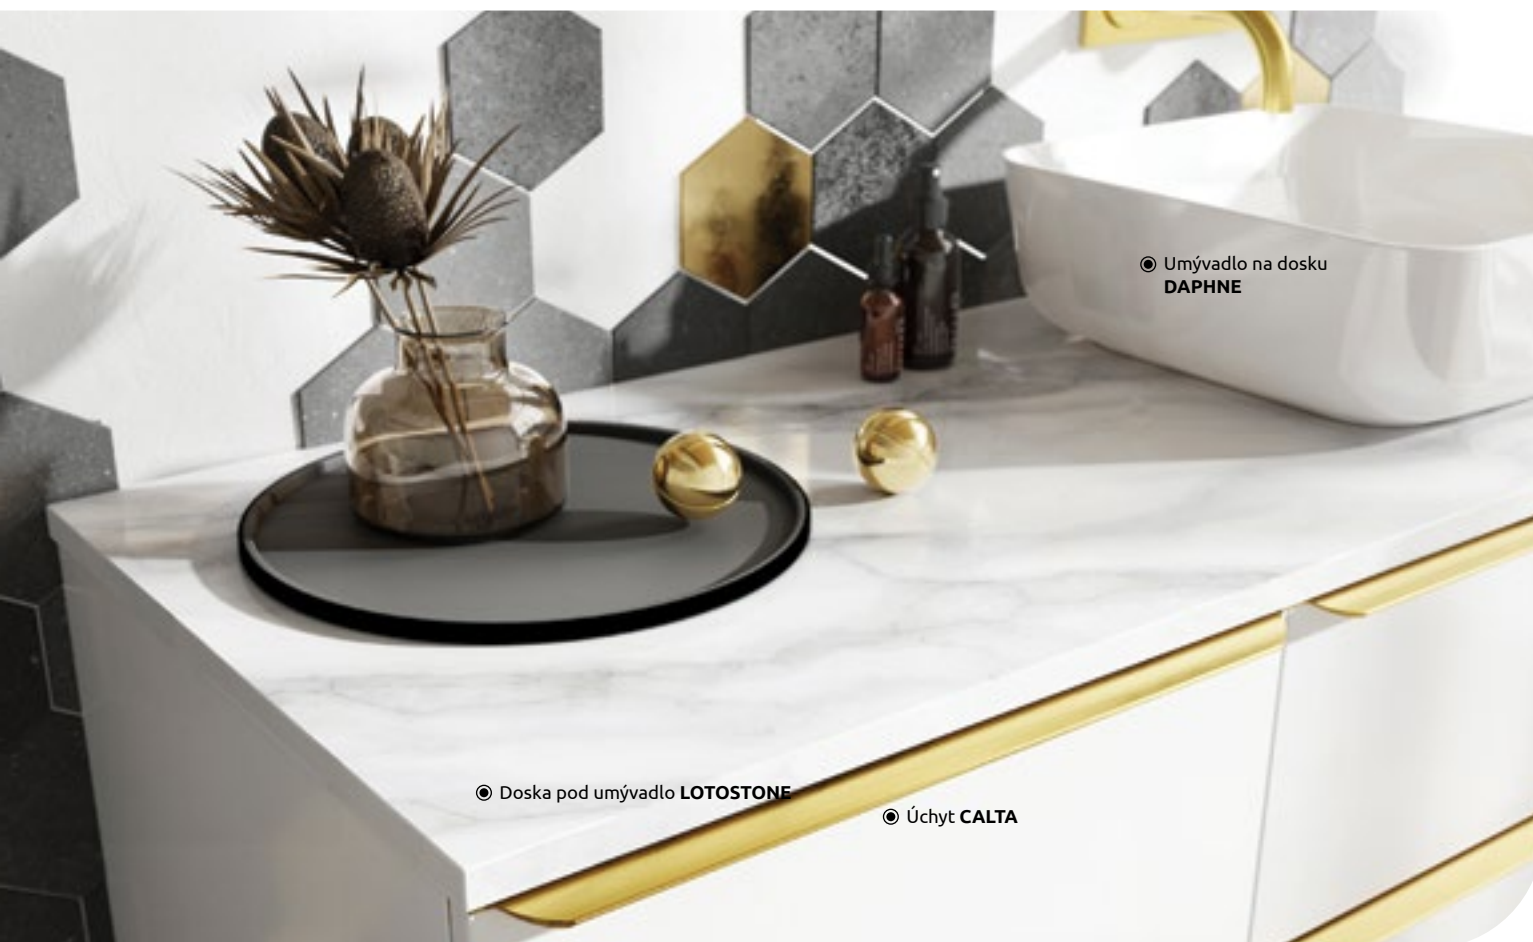

PRÍKLADY ROZMIESTNENIA

Úchyty k skrinkám

Detaily sú dôležité! Doladte si skrinky zaujímavými úchytmi, ktoré sú dostupné v rôznych farbách. Skrinky sú štandardne dodávané bez úchyto. Úchyty je nutné doobjednať. Vhodné úchyty nájdete na strane 181-184.