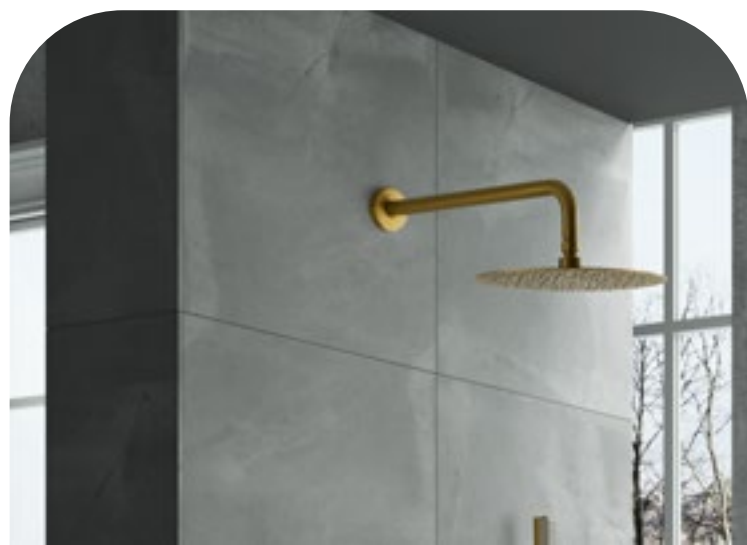

SPRCHOVÉ SETY Line

SPRCHOVÝ PODOMIETKOVÝ SET LINE

- ✓ **hlavová sprcha** - extra plochá, priemer 250 mm
- ✓ **prietok vody** - 12 l/min.
- ✓ **hadica** - dĺžka hadice 150 cm

GPD038	chróm	439 €
GPD038/BGM	black gun metal	479 €
GPD038/GC	sivá matná/champagne	439 €
GPD038/NG	čierna matná	479 €
GPD038/NQ	kartáčovaný nikel	479 €
GPD038/OC	kartáčované zlato	479 €
GPD038/ORC	kart. ružové zlato	479 €

SPRCHOVÉ SETY Line

TERMOSTATICKÝ SPRCHOVÝ PODOMIETKOVÝ SET LINE

- ✓ **hlavová sprcha** - extra plochá, priemer 250 mm
- ✓ **prietok vody** - 12 l/min.
- ✓ **hadica** - dĺžka hadice 150 cm

GTD038	chróm	539 €
GTD038/BGM	black gun metal	639 €
GTD038/NG	čierna matná	539 €
GTD038/NQ	kartáčovaný nikel	639 €
GTD038/OC	kartáčované zlato	639 €
GTD038/ORC	kart. ružové zlato	639 €