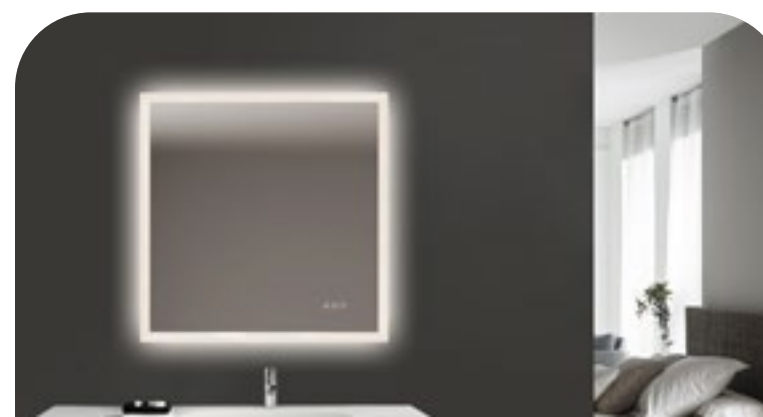

LED ZRKADLO LIBBY

s LED osvetlením a podsvietením, bez viditeľných LED bodiek, farba svetla white light 5700 K, ochrana proti korózii zabraňujúca oxidácii skla, 2 inštalačné možnosti (horizontálne/vertikálne), stupeň ochrany IP44, hrúbka 2 cm (hrúbka skla 0,4 cm)

UN895CI	80 x 60 cm	265 €
UN896CI	80 x 70 cm	270 €
UN897CI	100 x 70 cm	290 €