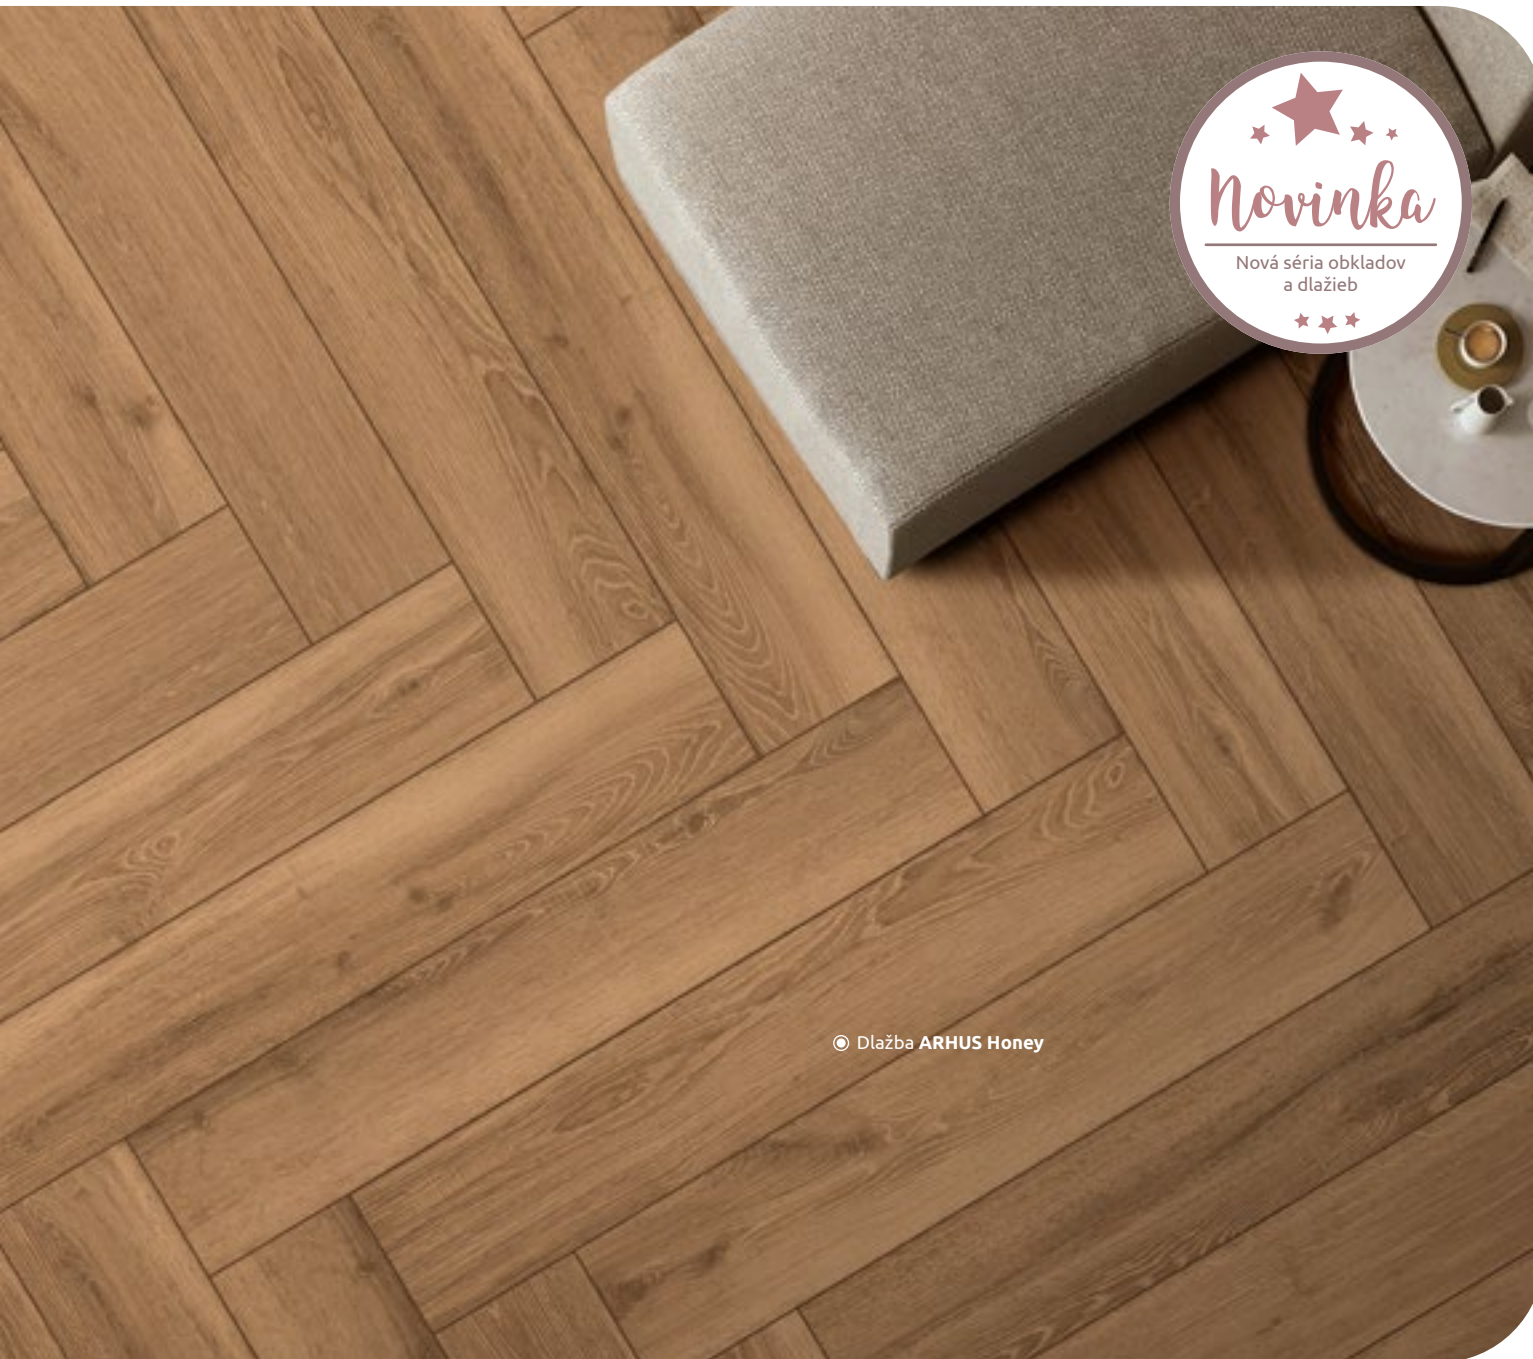

matná, rektifikovaná, mrazuvzdorná, gres, PEI4

LC1000734 9,5 x 60 x 0,85 cm 0,86 m²/15 ks 27,90 € / m²

© Dlažba ARHUS Honey

© Dlažba CARPA Beige

Dlažba **ARHUS Beige**

matná, rektifikovaná, mrazuvzdorná, PEI4, R9