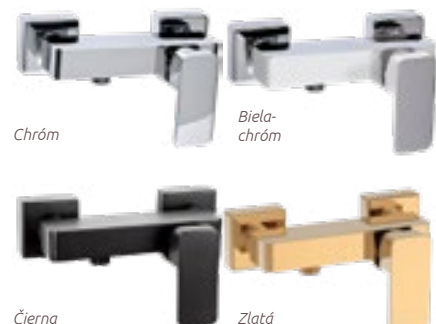

SPRCHOVÁ BATÉRIA VICTORIA

bez sprchovacej súpravy, rozteč 150 mm, keramická kartuša

LB54940	Chróm	119 €
LB56530	Biela - chróm	119 €
LB55930	Čierna	119 €
LB55820	Zlatá	189 €