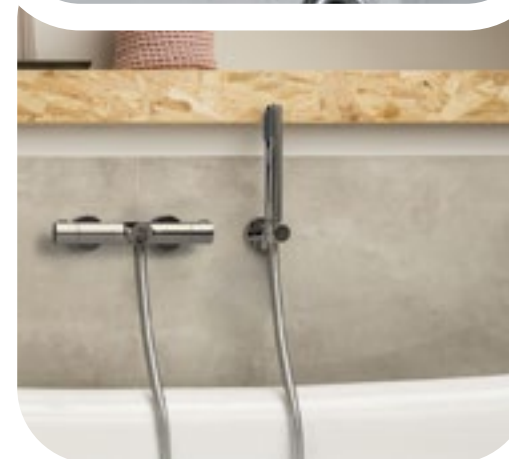

VAŇOVÁ BATÉRIA **PARIS**

bez sprchovacej súpravy, rozteč 150
mm, keramická kartuša, perlátor,
prepínač výtok/sprcha

LB12320

139 €

SPRCHOVÁ BATÉRIA **PARIS**

bez sprchovacej súpravy,
rozteč 150 mm, keramická kartuša

LB12330

105 €

SPRCHOVÝ SET **SANDY**

rozteč 150 mm, keramická kartuša,
so sprchovou hadicou (1,5 m), držiakom
ručnej sprchy a ručnou sprchou

LB50950

55 €

VAŇOVÝ SET **SANDY**

rozteč 150 mm, keramická kartuša
so sprchovou hadicou (1,5 m), držiakom
ručnej sprchy a ručnou sprchou

LB50910

65 €

UMÝVADLOVÁ BATÉRIA
SANDY

s tiahlom, keramická kartuša

LB50900

45 €

TERMOSTATICKÁ SPRCHOVÁ
BATÉRIA **VIVIAN**

rozteč 150 mm

LB47156

159 €

TERMOSTATICKÁ VAŇOVÁ
BATÉRIA **VIVIAN**

rozteč 150 mm

LB47166

179 €

BIDETOVÁ BATÉRIA
SANDY

s tiahlom, perlátor s guľovým kĺbom,
keramická kartuša

LB50990

45 €