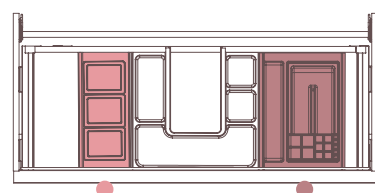

CALTA 90 cm vrchná zásuvka

CALTA 90 cm spodná zásuvka

CRAFT 100 cm zásuvka

MAVIS 90 cm vnútorná zásuvka

SCARLET 100 cm vrchná zásuvka

VERSE 120 cm všetky zásuvky

NÁBYTKOVÉ Úchyty

Vymeniteľné
úchyty