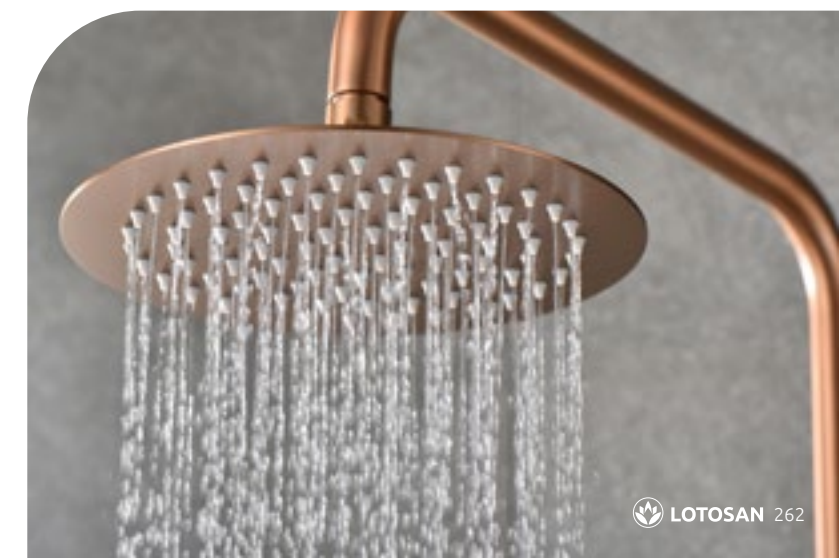

TERMOSTATICKÝ DUÁLNY SPRCHOVÝ SYSTÉM MONZA

- ✓ **hlavová sprcha** - extra plochá, priemer 250 mm
- ✓ **sprchová hadica** - dĺžka 150 mm
- ✓ **prietok vody** - 20 l/min.

GTM039	chróm	549 €
GTM039/BGM	black gun metal	629 €
GTM039/NG	čierna matná	549 €
GTM039/OC	kartáčované zlato	629 €
GTM039/ORC	kart. ružové zlato	629 €