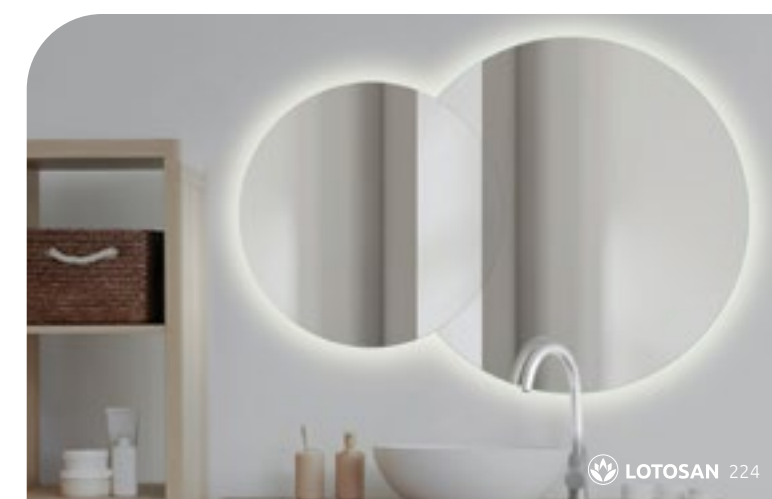

KÚPEĽŇOVÉ LED zrkadlá

LED osvetlenie

Technológia pre efektívnejšie využitie energie

LED ZRKADLO **AURA**

s LED osvetlením, čierny rám s remienkom na zavesenie, farba svetla white light 5700 K, stupeň ochrany IP44, hrúbka 3,1 cm (hrúbka skla 0,4 cm)

LN832CI	Ø 60 cm	239 €
LN833CI	Ø 80 cm	279 €

LED ZRKADLO **ERIA ROUND**

s LED osvetlením a podsvietením, farba svetla white light 5700 K, PMMA kryt osvetlenia, hliníkový rám, stupeň ochrany IP44, hrúbka 4,2 cm (hrúbka skla 0,4 cm)

LN427CI	Ø 60 cm	199 €
LN428CI	Ø 80 cm	279 €

LED ZRKADLO **CARLA NEW**

s LED osvetlením a podsvietením, farba svetla white light 5700 K, PMMA kryt osvetlenia, stupeň ochrany IP44, hrúbka 1,6 cm (sklo 0,4 cm)

UN979CI	Ø 60 cm	199 €
UN980CI	Ø 80 cm	249 €

LED ZRKADLO **OLIVE CUT**

s LED podsvietením, farba svetla natural light 4000 K, vyhrievanie proti zahmlievaniu, stupeň ochrany IP44, 4 inštaláčne možnosti, hrúbka 2,5 cm (hrúbka skla 0,4 cm)

LN562CI/1	Ø 100 cm	299 €

LED ZRKADLO **OLIVE DOUBLE**

s LED podsvietením, farba svetla natural light 4000 K, 2x vyhrievanie proti zahmlievaniu, stupeň ochrany IP44, 4 inštaláčne možnosti, hrúbka 2,9 cm (hrúbka skla 0,4 cm)

LN581CI	115 x 80 cm	349 €

LED ZRKADLO **OLIVE**

s LED podsvietením, farba svetla natural light 4000 K, vyhrievanie proti zahmlievaniu, stupeň ochrany IP44, dotykové ovládanie, ochrana proti korózii zabráňujúca oxidácii skla, hrúbka 2,5 cm (hrúbka skla 0,4 cm)

LN901CI	Ø 60 cm	229 €
LN886CI	Ø 75 cm	249 €
LN887CI	Ø 100 cm	279 €
LN560CI	Ø 120 cm	299 €