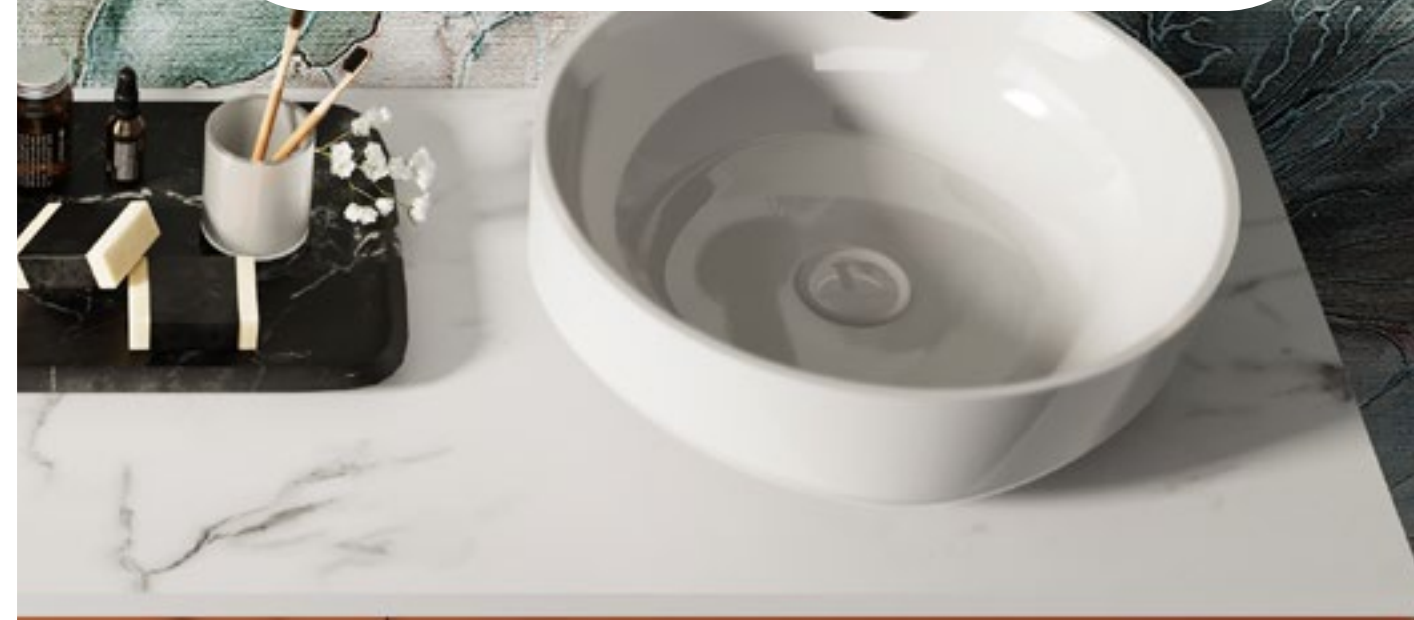

Úchyt URBAN

Skrinka pod umývadlo/dosku SCARLET

Kovové nohy SCARLET

KÚPEĽŇOVÝ NÁBYTOK Scarlet

- ✓ korpus a predná časť vyrobená z 16 mm laminovanej dosky
- ✓ zásuvky a dvierka so Soft Close systémom
- ✓ kúpeľňový nábytok v 9 farebných prevedeniach
- ✓ **kovové úchyty** v rôznych farebných prevedeniach
- ✓ **podporné kovové nohy** vhodné na použitie pre sadrokartónové priečky
- ✓ vhodné na kombináciu s **LOTOSTONE doskami pod umývadlo**