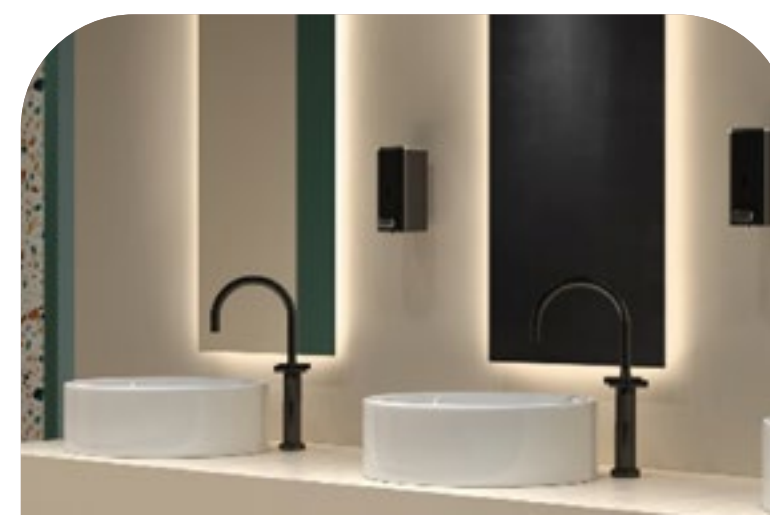

KÚPEĽŇOVÉ LED zrkadlá

Užívajte si
hudbu v kúpeľni

LED zrkadlo s reproduktormi
s pripojením
cez Bluetooth

Proti oxidácii skla

Ochrana proti korózii
zabraňujúca oxidácii skla

KÚPEĽŇOVÉ LED zrkadlá

Rýchle doručenie

Vybrané produkty
dostupné sklado

LED osvetlenie

Technológia pre efektívnejšie
využitie energie

LED ZRKADLO GLORIA MUSIC

zrkadlo s LED osvetlením, bez viditeľných LED bodiek, farba svetla white light 5700 K, vyhrievanie proti zahmlievaniu, podpora pripojenia smartfónu, vstavaný **reproduktor s bluetooth pripojením** na smart zariadenia, ochrana proti korózii zabraňujúca oxidácii skla, stupeň ochrany IP44, dotykové ovládanie, hrúbka 3 cm (hrúbka skla 0,4 cm)

LN246CI	60 x 80 cm	279 €
LN247CI	70 x 80 cm	289 €
LN248CI	80 x 80 cm	299 €
LN249CI	90 x 80 cm	309 €
LN250CI	100 x 80 cm	319 €
LN251CI	120 x 80 cm	349 €

LED ZRKADLO GLANCE SLIM

s LED podsvietením, farba svetla natural light 4000 K, ochrana proti korózii zabraňujúca oxidácii skla, stupeň ochrany IP44, 2 inštalačné možnosti (samostojače/na stenu), možnosť zapínania nohou, stupeň ochrany IP44, hrúbka 3 cm (hrúbka skla 0,4 cm)

LN180CI 45 x 90 cm 199 €

LED ZRKADLO ARIS SAMOSTOJACE

s LED osvetlením, bez viditeľných LED bodiek, farba svetla natural light 4000 K, 2 inštalačné možnosti (samostojače/na stenu), možnosť zapínania nohou, stupeň ochrany IP44, hrúbka 2,6 cm

LN6839CI 50 x 160 cm 349 €

LED ZRKADLO WOOD

s LED osvetlením, farba svetla white light 5700 K, 2 inštalačné možnosti (stojaté/závesné), dotykové ovládanie, nabíjateľné, stupeň ochrany IP44, hrúbka 3,75 cm

LN385CI/1 22 x 31,1 cm 135 €