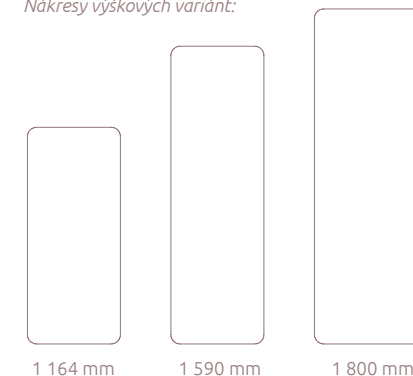

#2 FAREBNÉ SKUPINY

A, B

Bližšie informácie na str. 311.

#3 PRIPOJENIE

Na zapojenie do elektrickej zásuvky.

Hĺbka sušiču (pohľad zhora):

Nákresy výškových variant:

TVORBA KÓDU