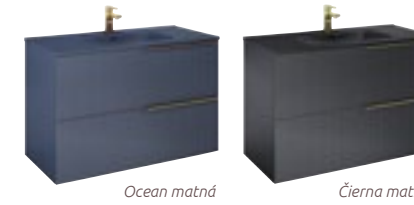

Duna matná

Čierna matná

Smaragd matná

Ocean matná