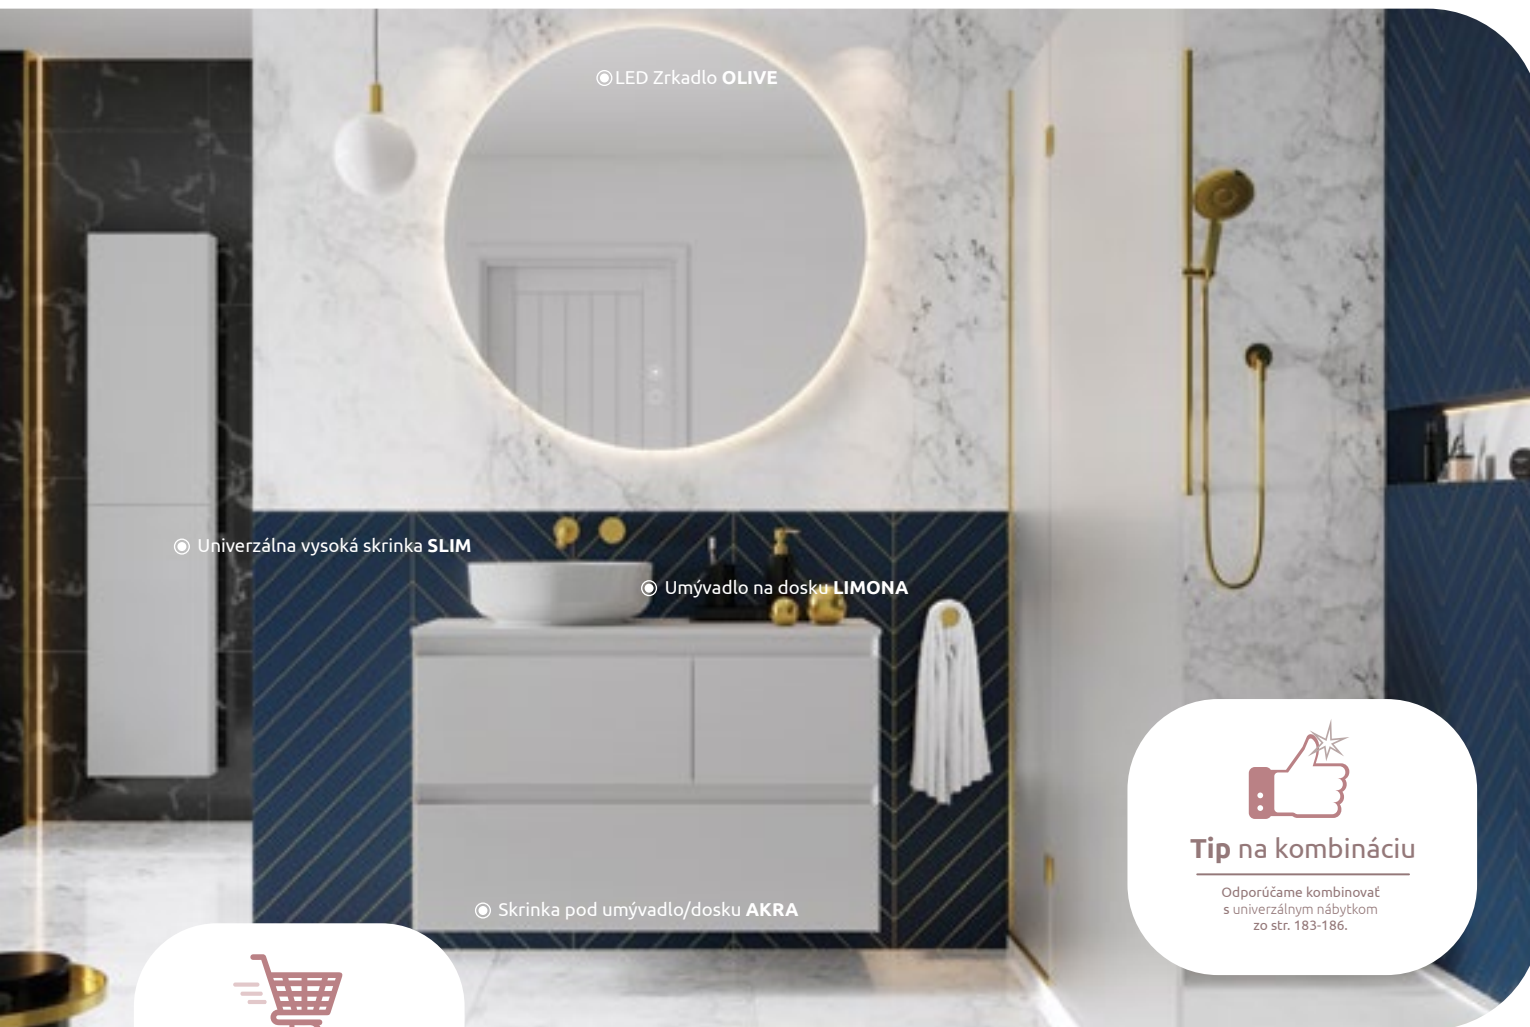

Pozvoľné dovieranie Soft Close

Pre dlhšiu životnosť dvierok a zásuviek

Tip na kombináciu

Odporúčame kombinovať s Nástennými umývadlami v doske LOTOSTONE zo str. 193-194.

Extra poriadok s extra Organizérom

LED Zrkadlo OLIVE

Univerzálna vysoká skrinka SLIM

Umývadlo na dosku LIMONA

Skrinka pod umývadlo/dosku AKRA

Tip na kombináciu

Odporúčame kombinovať s univerzálnym nábytkom zo str. 183-186.

Rýchle doručenie

Vybrané produkty dostupné skladom