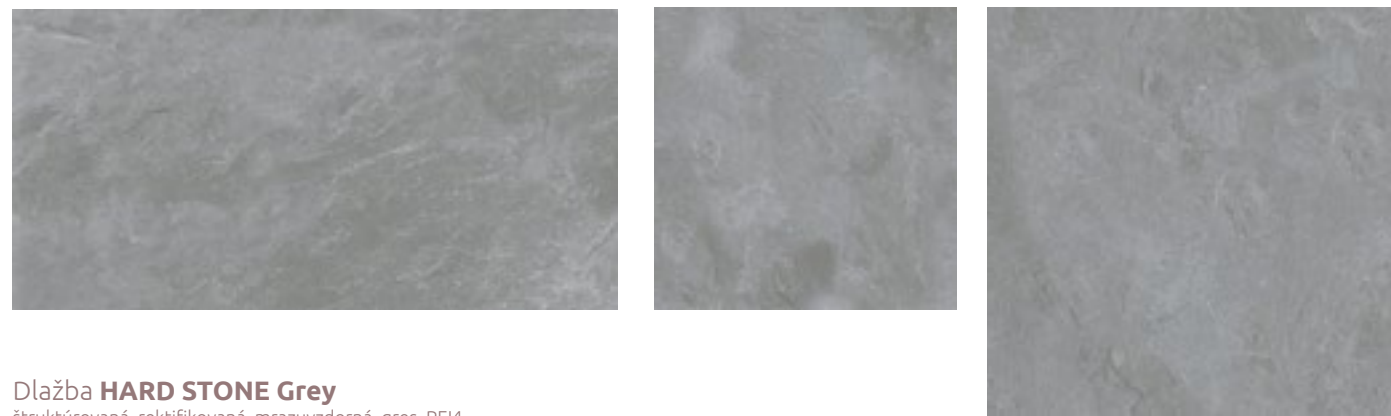

Dlažba HARD STONE Grey

štruktúrovaná, rektifikovaná, mrazuvzdorná, gres, PEI4

LC1000727	60 x 60 x 0,85 cm	1,44 m² / 4 ks	30,90 € / m²
LC1000728	60 x 120 x 0,89 cm	1,44 m² / 2 ks	36,90 € / m²
LC1000809	80 x 80 x 0,88 cm	1,28 m² / 2 ks	33,90 € / m²