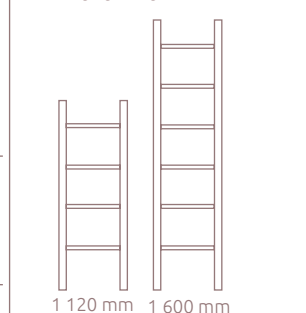

#3 PRIPOJENIE

Na zapojenie do elektrickej zásuvky.

Tvorba kódu

Tvorba kódu nie je potrebná, všetky kódy sú uvedené v tabuľke.

Nákresy výškových variant: