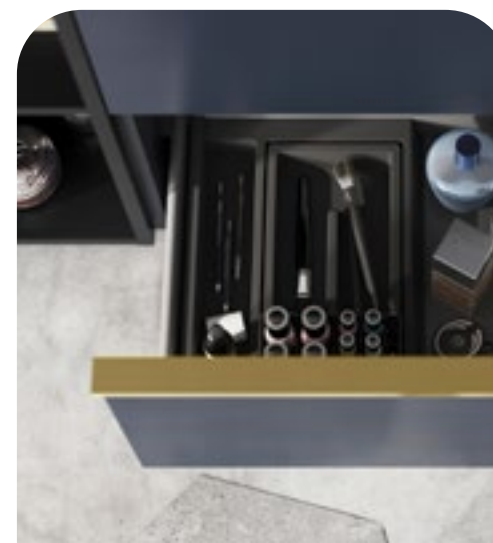

ÚCHYT SCARLET

kovový úchyt k skrinkám SCARLET / URBAN / LAMELLA, 1 ks v balení
šírka (presný rozmer) x 2 x 3,3 cm

Chrom	Biela matná	Sv. sivá matná	Zlatá lesklá	Rose Gold	Antracit matná	Čierna matná	Šírka	Cena
UN8553	UN8354	UN8358	UN7737N	UN8557	UN8362	UN7576	40 cm (39,8 cm)	25 €
UN8552	UN8355	UN8359	UN7738N	UN8556	UN8363	UN7515	60 cm (59,8 cm)	35 €
UN8551	UN8356	UN8360	UN7739N	UN8555	UN8364	UN7516	80 cm (79,8 cm)	45 €
UN8550	UN8357	UN8361	UN7740N	UN8554	UN8365	UN7577	100 cm (99,8 cm)	55 €

ÚCHYT LAURA

kovový úchyt k skrinkám SCARLET / LAURA / LAMELLA, 1 ks v balení
šírka (presný rozmer) x 1,2 x 1,7 cm

Chrom	Biela lesklá	Zlatá lesklá	Rose Gold	Čierna matná	Šírka	Cena
UN8367	UN7921	UN7905	UN8546	UN7902	16 cm (16 cm)	9 €
UN8368	UN7900	UN7906	UN8547	UN7903	40 cm (40 cm)	19 €
UN8369	UN7901	UN7907	UN8548	UN7904	60 cm (60 cm)	29 €
UN8370	UN8430	UN8429	UN8549	UN8428	80 cm (80 cm)	39 €

ÚCHYT URBAN

kovový úchyt k skrinkám URBAN / SCARLET / LAMELLA, 1 ks v balení
šírka (presný rozmer) x 1,7 x 4 cm

Chrom	Zlatá lesklá	Rose Gold	Čierna matná	Šírka	Cena
UN8658	UN8651	UN8662	UN8649	40 cm (39,8 cm)	29 €
UN8657	UN8652	UN8661	UN8647	60 cm (59,8 cm)	39 €
UN8656	UN8653	UN8660	UN8648	80 cm (79,8 cm)	49 €
UN8655	UN8654	UN8659	UN8650	100 cm (99,8 cm)	59 €