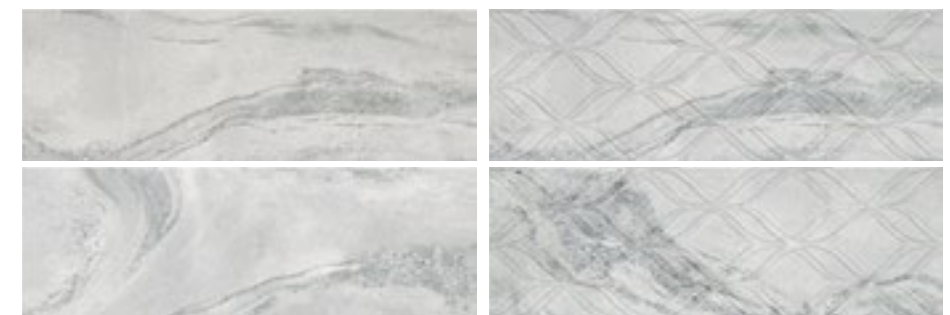

© Obklad BRILLO White

© Obklad ASTORIA Turquoise

© Dlažba BRILLIANT White

© Obklad FAMOUS Grey Decofon

© Obklad FAMOUS Grey

Obklad **ASTORIA Turquoise**
lesklý, rektifikovaný
Kód: LC1000628
30 x 90 x 0,82 cm | 1,62 m² / 6 ks
33,90 € / m²