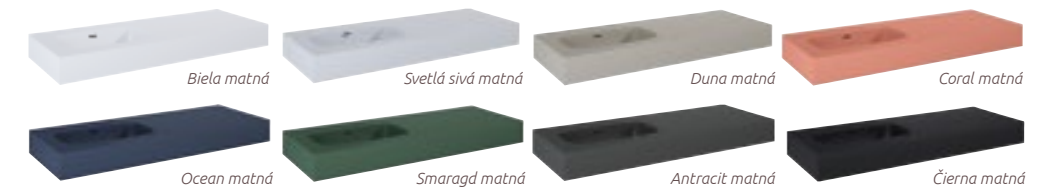

NÁSTENNÉ UMÝVADLO V DOSKE LOTOSTONE

asym. ľavé, materiál Lotostone, s viditeľným prepacom, bez otvoru na batériu

LK8868	121 (60,5 + 60,5) x 12 x 46 cm	Biela matná	1 999 €	LK8873	121 (60,5 + 60,5) x 12 x 46 cm	Ocean matná	1 999 €
LK8869	121 (60,5 + 60,5) x 12 x 46 cm	Svetlá sivá matná	1 999 €	LK8872	121 (60,5 + 60,5) x 12 x 46 cm	Smaragd matná	1 999 €
LK8874	121 (60,5 + 60,5) x 12 x 46 cm	Duna matná	1 999 €	LK8870	121 (60,5 + 60,5) x 12 x 46 cm	Antracit matná	1 999 €
LK8875	121 (60,5 + 60,5) x 12 x 46 cm	Coral matná	1 999 €	LK8871	121 (60,5 + 60,5) x 12 x 46 cm	Čierna matná	1 999 €