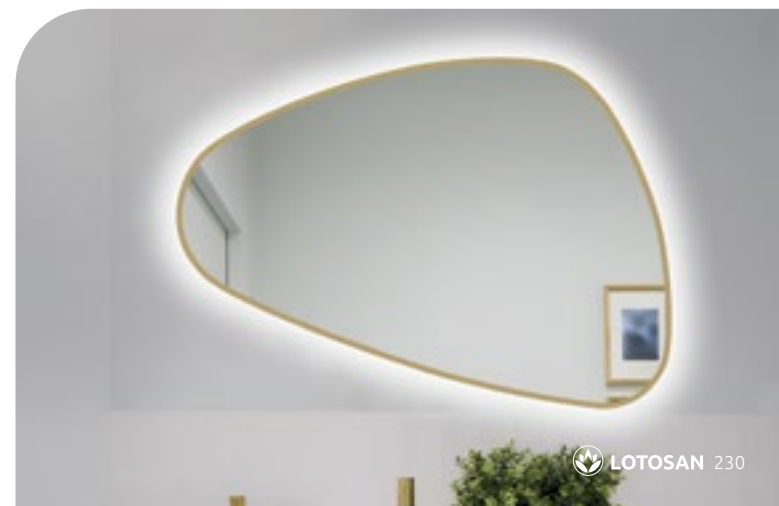

| | | |
|---------|----------------|-------|
| LN993CI | 68,3 x 95,6 cm | 279 € |
|---------|----------------|-------|

KÚPEĽŇOVÉ LED zrkadlá

LED osvetlenie

Technológia pre efektívnejšie
využitie energie

KÚPEĽŇOVÉ LED zrkadlá