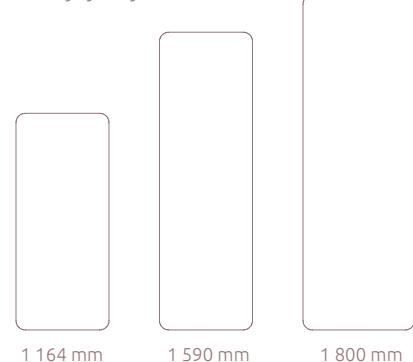

#2 FAREBNÉ SKUPINY

A, B

Bližšie informácie na str. 311.

#3 PRIPOJENIE

Na zapojenie do elektrickej zásuvky.

Hĺbka sušiču (pohľad zhora):

Nákresy výškových variant:

TVORBA KÓDU