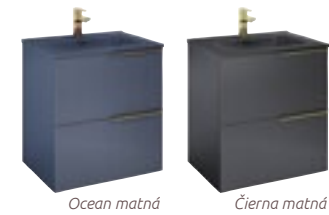

Úchyt **URBAN**

Skrinka pod umývadlo/dosku **URBAN**

LED zrkadlo **SAND Bean**

Umývadlo na dosku **ARIA**

Úchyt **URBAN**

Skrinka pod umývadlo/dosku **URBAN**

Duna matná

Smaragd matná