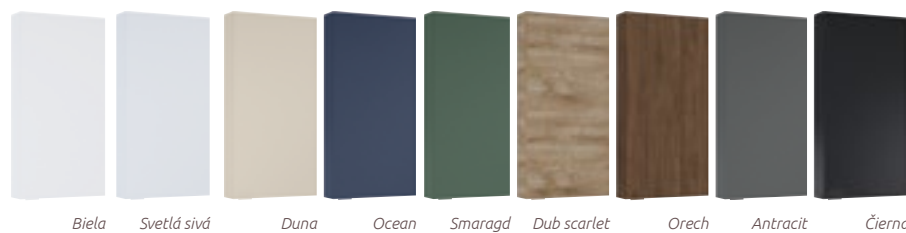

UNIVERZÁLNA HORNÁ SKRINKA SLIM 40 cm

1 dvierka, 2 sklenené výškovo
nastaviteľné poličky

UN7734	40 x 80 x 12,6 cm	Biela lesklá	119 €	UN8321	40 x 80 x 12,6 cm	Dub scarlet	119 €
UN8322	40 x 80 x 12,6 cm	Biela matná	129 €	UN8799	40 x 80 x 12,6 cm	Orech	119 €
UN8323	40 x 80 x 12,6 cm	Svetlá sivá matná	129 €	UN8324	40 x 80 x 12,6 cm	Antracit matná	129 €
UN8798	40 x 80 x 12,6 cm	Duna matná	129 €	UN8320	40 x 80 x 12,6 cm	Antracit lesklá	129 €
UN8713	40 x 80 x 12,6 cm	Ocean matná	129 €	UN7736	40 x 80 x 12,6 cm	Čierna matná	129 €
UN8784	40 x 80 x 12,6 cm	Smaragd matná	129 €	UN8319	40 x 80 x 12,6 cm	Čierna lesklá	129 €