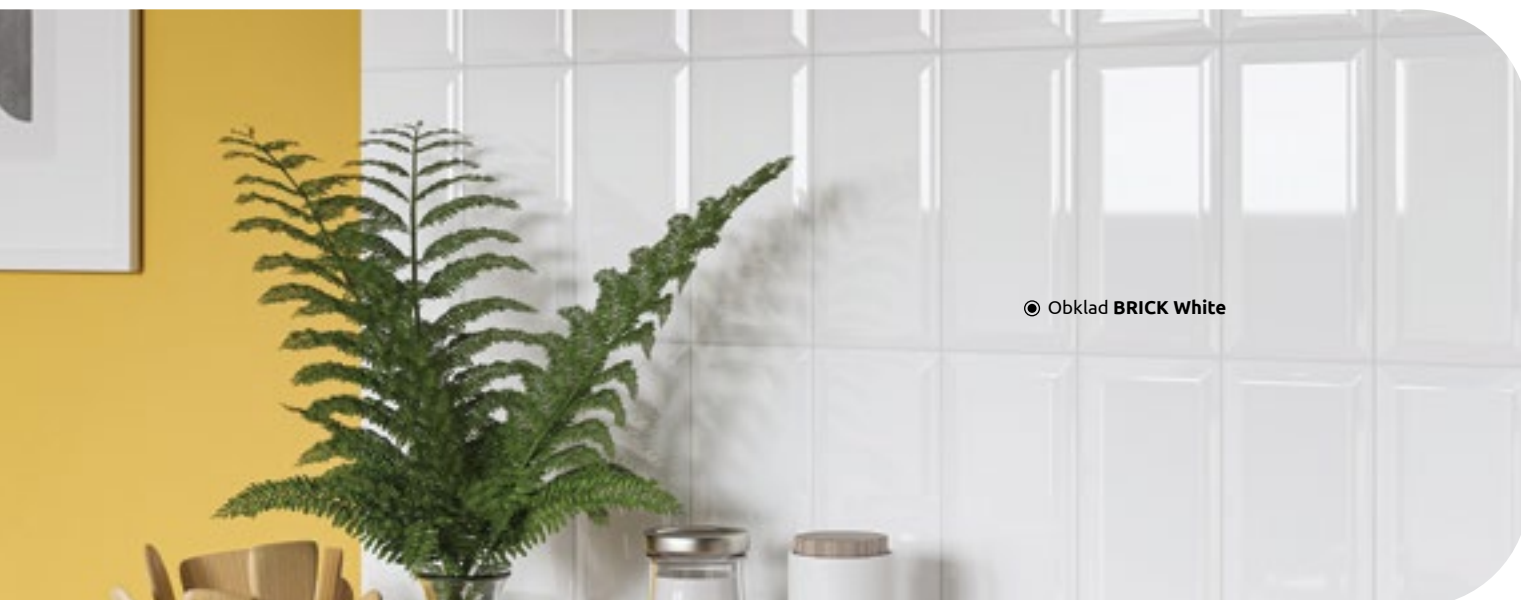

● Obklad **BRICK White**

10 x 20 x 0,8 cm | 1 m² / 50 ks

LC1000180	Matný	22,90 € / m²
LC1000179	Lesklý	22,90 € / m²

Kód: LC1000431
10 x 30 x 0,6 cm | 0,90 m² / 30 ks
22,90 € / m²

Univerzálna lišta **Metal Silver**

lesklá, rektifikovaná
Kód: LC1000527
1 x 60,8 x 0,8 cm
10,00 € / ks

Univerzálna lišta **Gold Metal**

lesklá
Kód: LC1000590
1 x 90 x 1 cm
13,90 € / ks

Univerzálna lišta **Gold Mirror**

lesklá
Kód: LC1000267
2 x 89 x 1 cm
15,90 € / ks

Univerzálna lišta **Mirror**

lesklá
Kód: LC1000269
2 x 89 x 1 cm
15,90 € / ks

Univerzálna lišta **GOLD Metal**

lesklá, rektifikovaná
Kód: LC1000476
1 x 60 x 1 cm
10,00 € / ks

Univerzálna lišta **Gold Lesk**

lesklá, rektifikovaná
Kód: LC1000523
4 x 60,8 x 1 cm
13,90 € / ks

Univerzálna lišta **Silver Metal**

lesklá
Kód: LC1000588
1 x 90 x 1 cm
13,90 € / ks