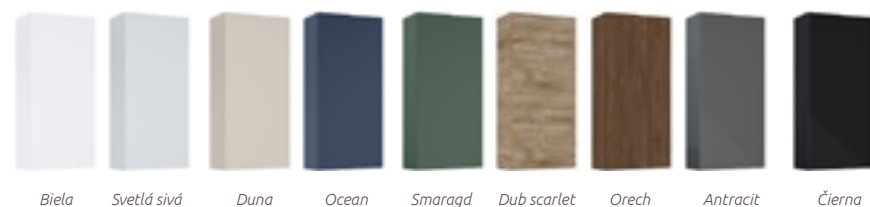

UNIVERZÁLNA HORNÁ SKRINKA MEDIUM 40 cm

1 dvierka, 2 sklenené výškovo
nastaviteľné poličky

UN9675	40 x 80 x 21,6 cm	Biela lesklá	129 €	UN9669	40 x 80 x 21,6 cm	Dub scarlet	129 €
UN9676	40 x 80 x 21,6 cm	Biela matná	149 €	UN9673	40 x 80 x 21,6 cm	Orech	129 €
UN9674	40 x 80 x 21,6 cm	Svetlá sivá matná	149 €	UN9666	40 x 80 x 21,6 cm	Antracit matná	149 €
UN9671	40 x 80 x 21,6 cm	Duna matná	149 €	UN9665	40 x 80 x 21,6 cm	Antracit lesklá	149 €
UN9672	40 x 80 x 21,6 cm	Ocean matná	149 €	UN9668	40 x 80 x 21,6 cm	Čierna matná	149 €
UN9670	40 x 80 x 21,6 cm	Smaragd matná	149 €	UN9667	40 x 80 x 21,6 cm	Čierna lesklá	149 €