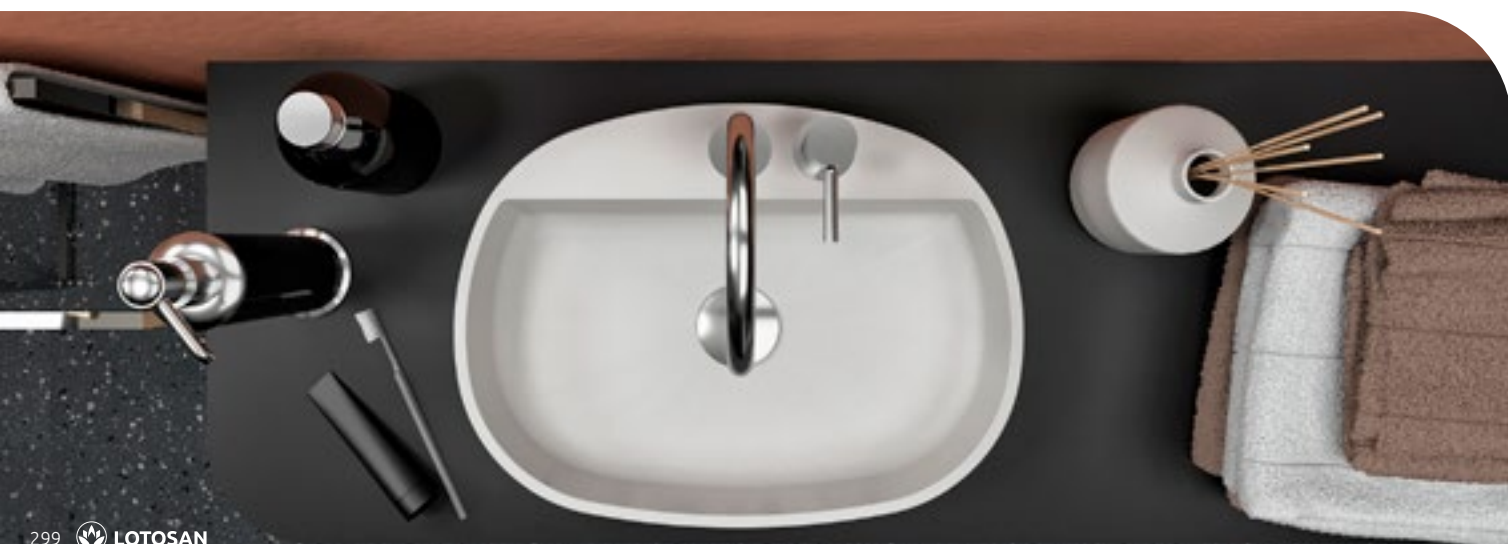

UMÝVADLÁ Z LIATEHO MRAMORU

Lotostone

MATERIÁL Lotostone

LIATY MRAMOR

- 1 Širšia opora chrbta je zdravšia pre telo a umožňuje užiť si dlhší kúpeľ.
- 2 Priama zadná stena uľahčuje prístup k bokom vane pre jednoduché čistenie.
- 3 Ťažisko umiestnené v spodnej časti vane zvyšuje jej odolnosť a stabilitu.
- 4 Povrch vane je obohatený o hydrofóbnu zložku, ktorá zabezpečuje lepšiu hygienu.
- 5 Zakrivená a šikmá opora chrbta zabezpečuje mimoriadne pohodlie počas kúpeľa.
- 6 Vyššia výška vane umožňuje vyššiu hladinu vody, ktorá prispieva k väčšiemu relaxu.
- 7 Správne navrhnutá dĺžka dna vane zabraňuje pocitu utopenia a zvyšuje komfort používania.
- 8 Modulárne rozmery vane sú ideálne pre integráciu do dizajnu interiéru.