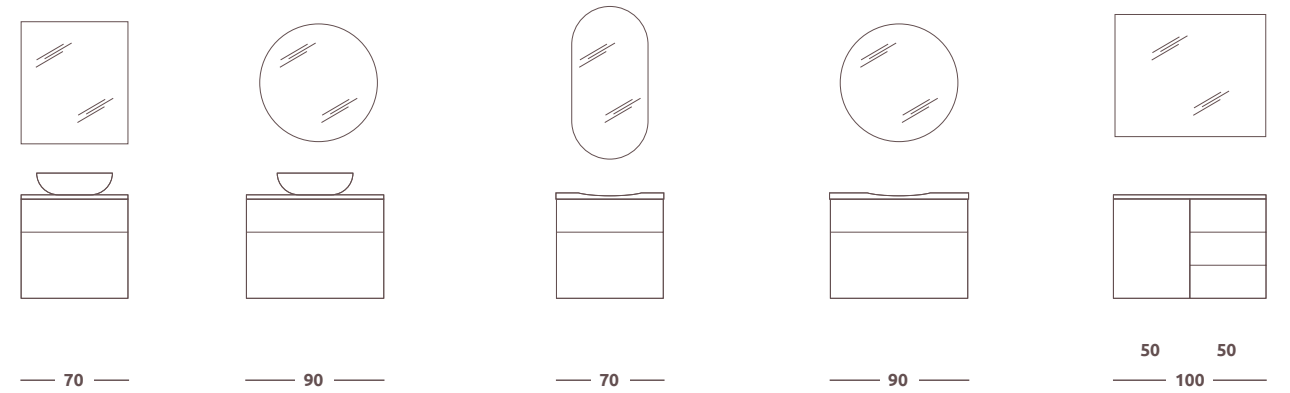

PRÍKLADY ROZMIESTNENIA

Úchyty k skrinkám

Detaily sú dôležité! Doladte si skrinky zaujímavými úchytmi, ktoré sú dostupné v rôznych farbách. Skrinky sú štandardne dodávané bez úchyto. Úchyty je nutné doobjednať. Vhodné úchyty nájdete na strane 181-184.