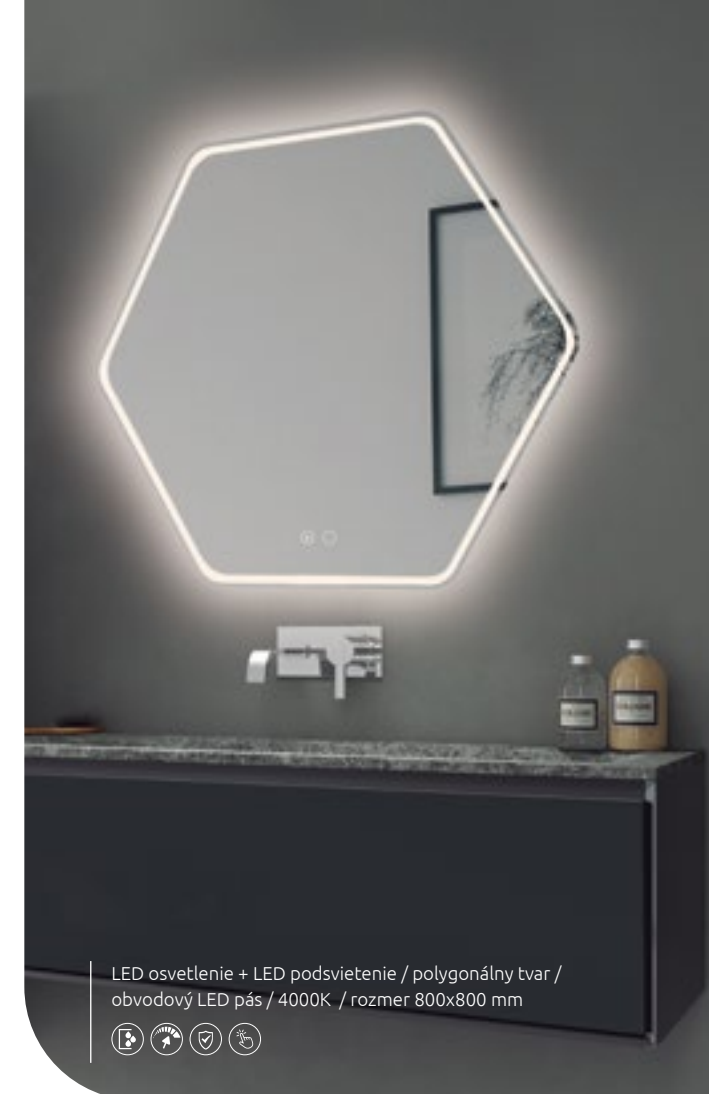

LED osvetlenie + LED podsvietenie / polygonálny tvar /
obvodový LED pás / 4000K / rozmer 800x800 mm