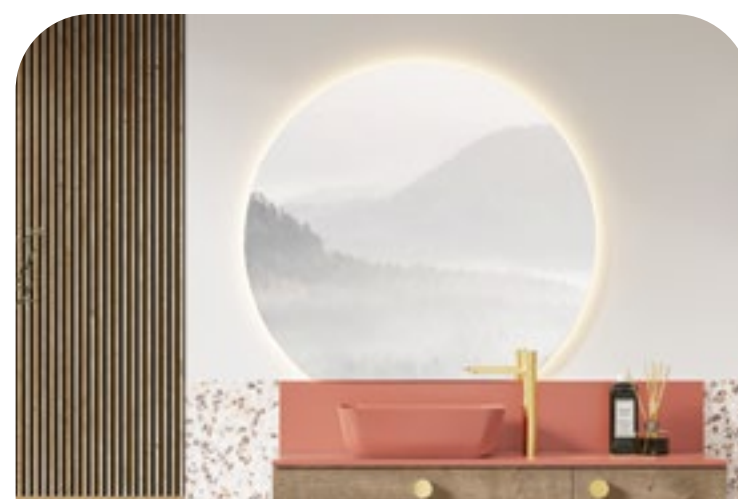

KÚPEĽŇOVÉ LED zrkadlá

LED osvetlenie

Technológia pre efektívnejšie využitie energie

LED ZRKADLO **AURA**

s LED osvetlením, čierny rám s remienkom na zavesenie, farba svetla white light 5700 K, stupeň ochrany IP44, hrúbka 3,1 cm (hrúbka skla 0,4 cm)

LN832CI	Ø 60 cm	239 €
LN833CI	Ø 80 cm	279 €

LED ZRKADLO **ERIA ROUND**

s LED osvetlením a podsvietením, farba svetla white light 5700 K, PMMA kryt osvetlenia, hliníkový rám, stupeň ochrany IP44, hrúbka 4,2 cm (hrúbka skla 0,4 cm)

LN427CI	Ø 60 cm	199 €
LN428CI	Ø 80 cm	279 €

LED ZRKADLO **CARLA NEW**

s LED osvetlením a podsvietením, farba svetla white light 5700 K, PMMA kryt osvetlenia, stupeň ochrany IP44, hrúbka 1,6 cm (sklo 0,4 cm)

UN979CI	Ø 60 cm	199 €
UN980CI	Ø 80 cm	249 €

LED ZRKADLO **OLIVE CUT**

s LED podsvietením, farba svetla natural light 4000 K, vyhrievanie proti zahmlievaniu, stupeň ochrany IP44, 4 inštaláčne možnosti, hrúbka 2,5 cm (hrúbka skla 0,4 cm)

LN562CI/1	Ø 100 cm	299 €

LED ZRKADLO **OLIVE DOUBLE**

s LED podsvietením, farba svetla natural light 4000 K, 2x vyhrievanie proti zahmlievaniu, stupeň ochrany IP44, 4 inštaláčne možnosti, hrúbka 2,9 cm (hrúbka skla 0,4 cm)

LN581CI	115 x 80 cm	349 €

LED ZRKADLO **OLIVE**

s LED podsvietením, farba svetla natural light 4000 K, vyhrievanie proti zahmlievaniu, stupeň ochrany IP44, dotykové ovládanie, ochrana proti korózii zabráňujúca oxidácii skla, hrúbka 2,5 cm (hrúbka skla 0,4 cm)

LN901CI	Ø 60 cm	229 €
LN886CI	Ø 75 cm	249 €
LN887CI	Ø 100 cm	279 €
LN560CI	Ø 120 cm	299 €