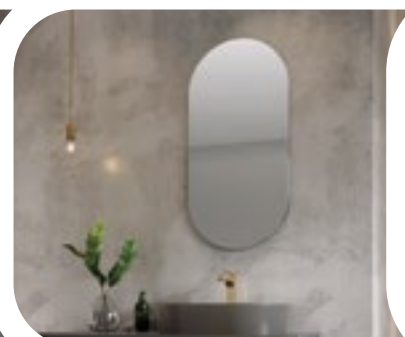

KÚPEĽŇOVÉ zrkadlá

Rýchle doručenie

Vybrané produkty
dostupné sklado

KÚPEĽŇOVÉ zrkadlá

Tip na kombináciu

Kombinujte s hornými skrinkami
Scarlet zo str. 132 alebo
univerzálnym nábytkom
zo str. 183-186.

hrúbka 1,9 cm

UN6830	Ø 60 cm	125 €
UN6831	Ø 80 cm	160 €
UN6864	Ø 100 cm	240 €

hrúbka 1,9 cm

UN7567	20 x 100 cm	250 €

zo série kúpeľňového nábytku CRAFT, kovový rám
vo farbe čierna matná, súčasťou vešiaková zástena,
1 polica vo farbe čierna matná, 2 vešiakičky
hrúbka 25 cm

LN8366	50 x 190 cm	579 €

hrúbka 1,9 cm

UN6685	50 x 100 cm (long)	75 €
UN6451	50 x 80 cm	65 €
UN5800	60 x 80 cm	70 €
UN5801	70 x 80 cm	75 €
UN5802	80 x 80 cm	86 €
UN5803	90 x 80 cm	95 €
UN5804	100 x 80 cm	100 €
UN5805	120 x 80 cm	110 €

zrkadlo v ráme, *2 inštalačné možnosti (horizontálne/
vertikálne), hrúbka 0,8 cm

UN8426	50 x 100 cm (long)	155 €
UN8419	50 x 80 cm	135 €
UN8420	60 x 80 cm	145 €
UN8422	80 x 80 cm	170 €
UN8424	100 x 80 cm*	200 €
UN8425	120 x 80 cm*	220 €

zrkadlo v ráme, *2 inštalačné možnosti (horizontálne/
vertikálne), hrúbka 1,9 cm

UN8411	50 x 100 cm (long)	139 €
UN8408	50 x 80 cm	109 €
UN7581	60 x 80 cm	119 €
UN7582	80 x 80 cm	139 €
UN7583	100 x 80 cm*	159 €
UN7584	120 x 80 cm*	189 €