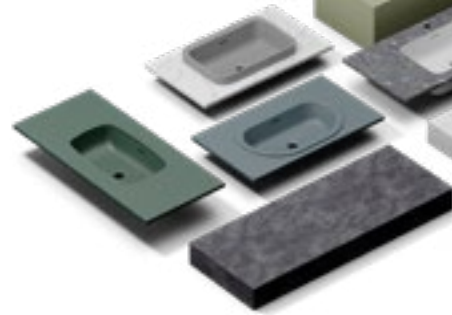

Microtec

MICROTEC je nový technologický polymérny materiál zložený zo zmesi vysoko kvalitných minerálnych zložiek. Vysoká kvalita syntetických farebných náterov na báze poslednej generácie nano častíc mu dodáva vysoké antibakteriálne vlastnosti a hydroizoláciu s veľkou odolnosťou proti poškrabaniu, škvrnám a chemickým činidlám. Navyše má matný povrch s mäkkou a hodvábnou textúrou, ktorá sa veľmi ľahko čistí. Široká škála farieb je ideálna na kombináciu s akýmkoľvek materiálom v rôznych typoch zavesených dosiek pod umývadlá, umývadiel aj nábytkov. Primárna hrúbka materiálu je 15 mm, no možné je vyrobiť produkty s hrúbkou až 120 mm.

Digistone

Medzi najdôležitejšie vlastnosti **DIGISTONE** patrí jeho pozoruhodná odolnosť vďaka tvrdomu povrchu. Taktiež je odolný voči vysokým teplotám, ultrafialovým lúčom, ľadu a mrazu. Ponúka tiež odolnosť voči vysokému tlaku a zaťaženiu, ako aj poškrabaniu a odieraniu. Čo sa týka jeho údržby, čistenie DIGISTONE je veľmi jednoduché, pretože je odolný voči chemickým činidlám. Na druhej strane je 100% hygienický, aby sa neuvolňovali škodlivé látky, takže je plne vhodný pre styk s potravinami. Ďalšou vlastnosťou a výhodou DIGISTONE je, že nepoužíva živicu, ani neuvolňuje látky škodlivé pre životné prostredie.

APLIKÁCIA Stonecloud

VYBERTE MODEL

ZVOĽTE MATERIÁL,
FARBU A ROZMERY

VYTVORTE CENOVÚ
PONUKU

WWW.LOTOSAN.SK