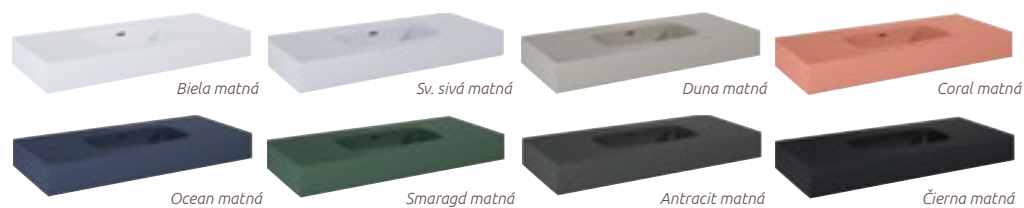

NÁSTENNÉ UMÝVADLO V DOSKE LOTOSTONE

materiál Lotostone, s viditeľným prepacom, bez otvoru na batériu

LK8852	80,6 x 12 x 46 cm	Biela matná	1 499 €	LK8857	80,6 x 12 x 46 cm	Ocean matná	1 499 €
LK8853	80,6 x 12 x 46 cm	Svetlá sivá matná	1 499 €	LK8856	80,6 x 12 x 46 cm	Smaragd matná	1 499 €
LK8858	80,6 x 12 x 46 cm	Duna matná	1 499 €	LK8854	80,6 x 12 x 46 cm	Antracit matná	1 499 €
LK8859	80,6 x 12 x 46 cm	Coral matná	1 499 €	LK8855	80,6 x 12 x 46 cm	Čierna matná	1 499 €