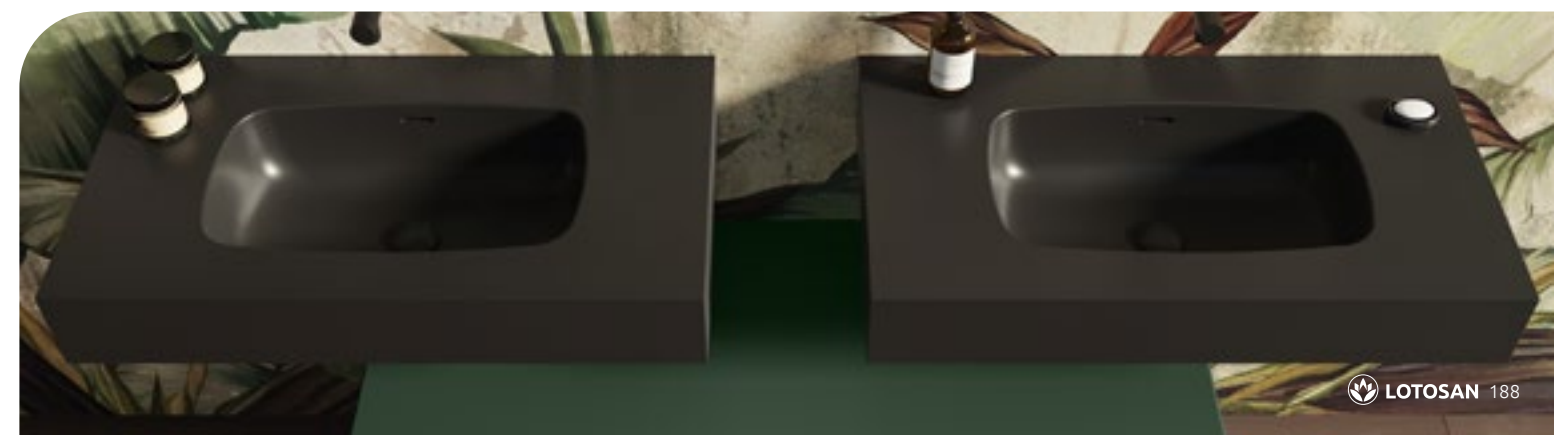

Tip na kombináciu

Môžete kombinovať s rôznym kúpeľňovým nábytkom alebo samostatne.

Ako inštalovať nástenné nábytkové umývadlá v doske Lotostone?

Nástenné nábytkové umývadlá v doske LOTOSTONE sú vhodné na inštaláciu **samostatne na stenu** alebo ako **nábytkové umývadlá** v kombinácii s rôznym kúpeľňovým nábytkom. Vhodný kúpeľňový nábytok je potrebné zvoliť v závislosti od rozmeru umývadla. Pri výbere sa poraďte so svojím predajcom.