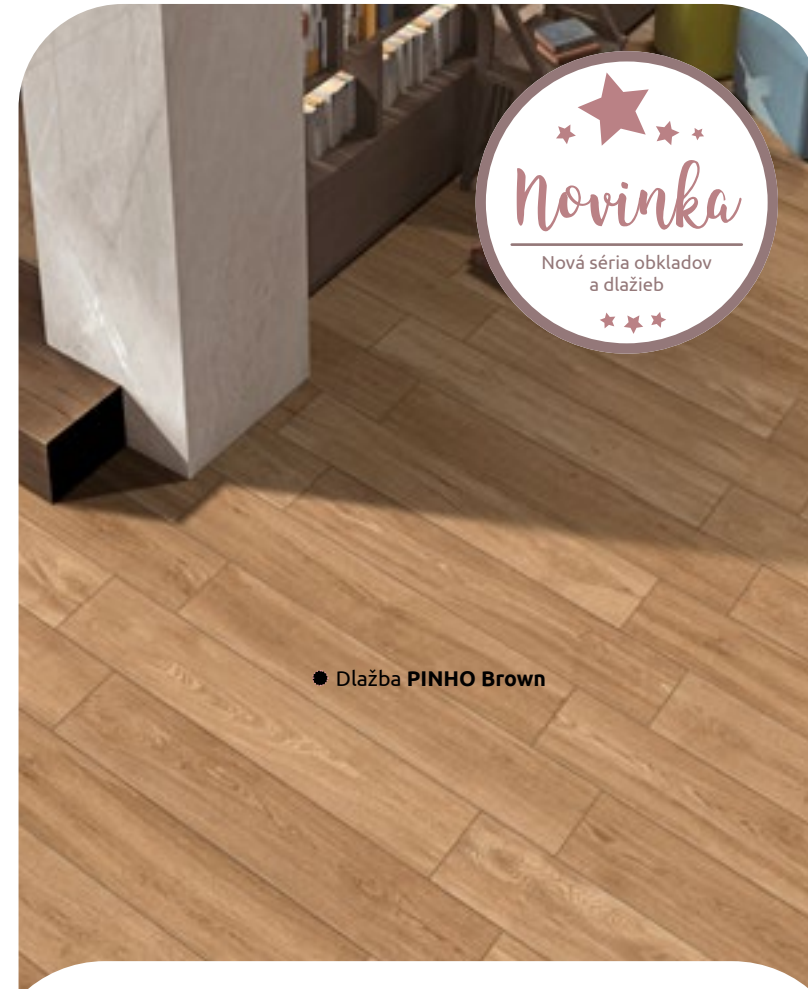

● Dlažba **PINHO Brown**

LC1000800   20 x 120 x 1 cm cm   33,90 € / m²