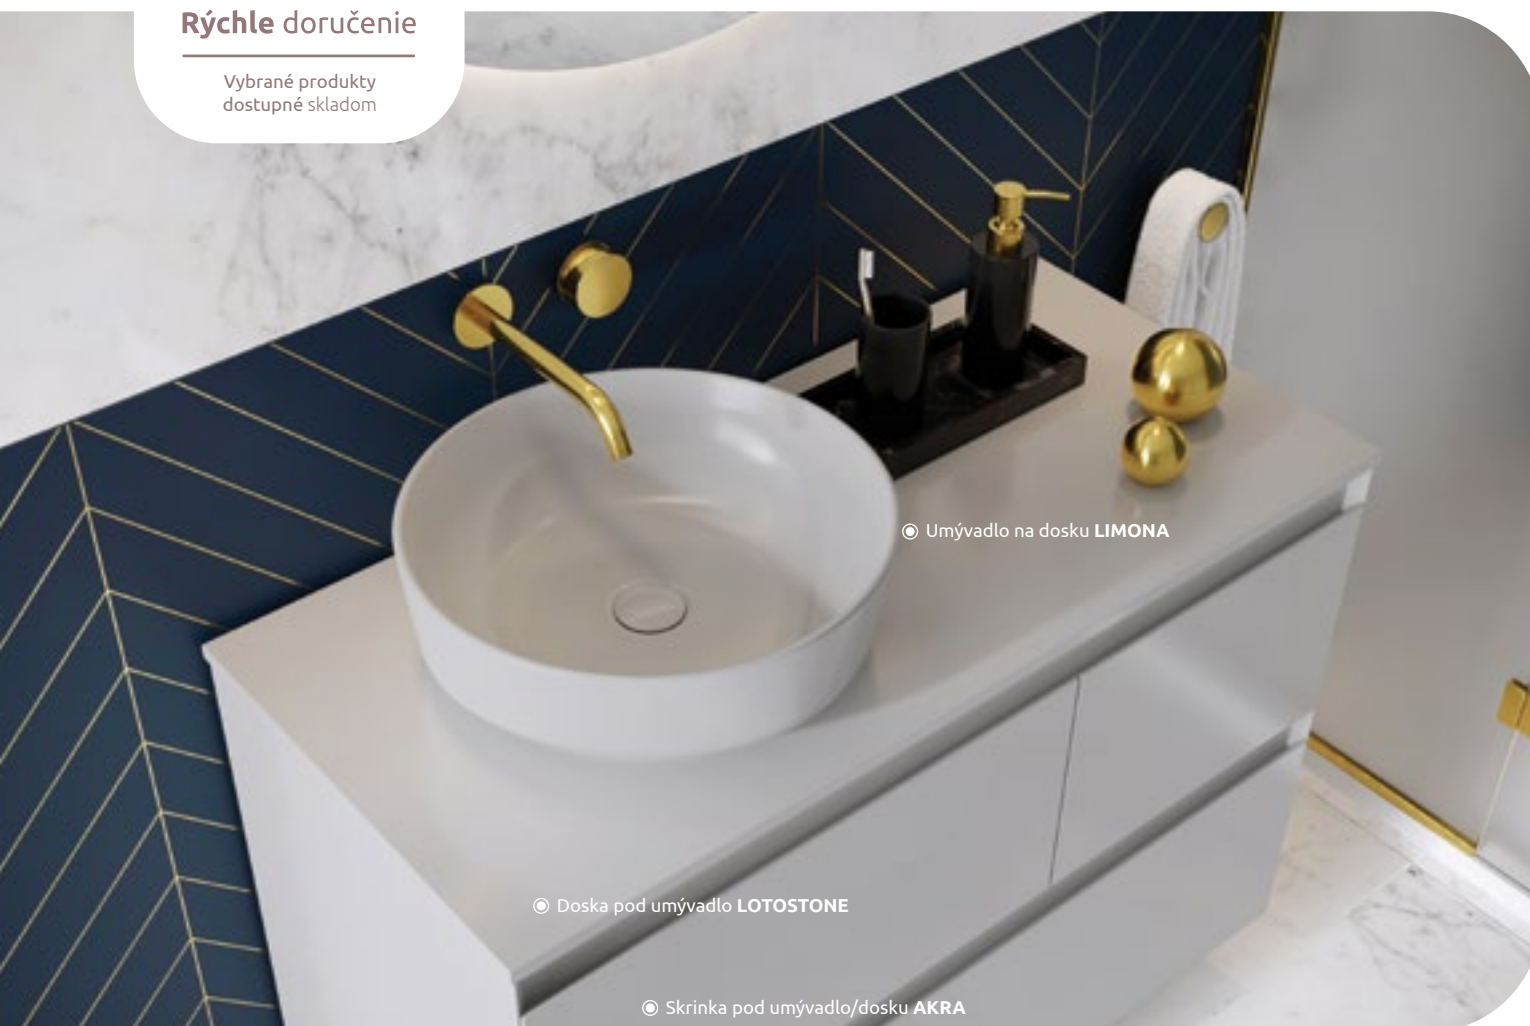

LED Zrkadlo OLIVE

Univerzálna vysoká skrinka SLIM

Umývadlo na dosku LIMONA

Skrinka pod umývadlo/dosku AKRA

Tip na kombináciu

Odporúčame kombinovať s univerzálnym nábytkom zo str. 183-186.

Rýchle doručenie

Vybrané produkty dostupné skladom

Umývadlo na dosku LIMONA

Doska pod umývadlo LOTOSTONE

Skrinka pod umývadlo/dosku AKRA

SKRINKA POD UMÝVADLO / DOSKU AKRA 60 cm

2 zásuvky - vrchná bez organizéra s výrezom na sifón
Umývadlo a batéria nie sú súčasťou produktu.