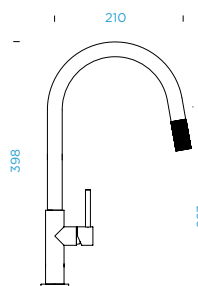

Připojovací hadička: **600 m**

Úhel otáčení: **360°**

Pozice páky: **vpravo**

Délka sprchové hadice: **370 mm**

Vlastnosti: **Zpětná klapka, Možnost přepínání mezi normálním proudem a sprchou, Barevná varianta galvanický (PUR)**