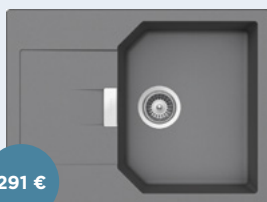

## BAREVNÁ PŘÍMĚS CRISTALITE®

GNE  
(13)GON  
(10)GAS  
(43)GCR  
(49)GMS  
(08)

263 €

MANHATTAN D-100XS 

MAND100XSACT

640 x 510 mm

Velikost hlavní nádoby: 312 x 440 x 195 mm  
Navíc: Krájecí deska

291 €