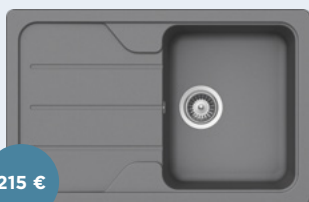

215 €

FORMHAUS D-100S 45

FOMD100SACT

780 x 500 mm

Velikost hlavní nádoby: 340 x 420 x 190 mm