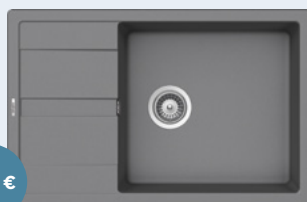

\*Ceny platí při objednání spolu se dřezem, \*\*Platí stanovené záruční podmínky. K dispozici na [schock.sk/zaruka](http://schock.sk/zaruka)

335 €

MANHATTAN **D-100L**

MAND100LACT

1000 x 510 mm

Velikost hlavní nádoby: 500 x 446 x 195 mm