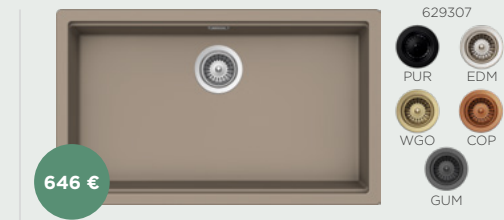

646 €

KIRUNA N-100XL

KIRN100XLACD

756 x 456 mm

Velikost hlavní nádoby: 500 x 400 x 180 mm

KAVUS

S27-1 NEBO

748 €

559027PUR

S27-2 NEBO

719 €

559000EDM

S27-3 NEBO

764 €

559000WGO

S27-4 / S27-5 NEBO

748 €

559000COP/GUM

KETO

S27-11 NEBO

773 €

518027PUR

S27-12 NEBO

737 €

518000EDM

S27-13 NEBO

789 €

518000WGO

S27-14 / S27-15 NEBO

773 €

518000COP/GUM

KAVUS

S27-6 NEBO

786 €

559127PUR

S27-7 NEBO

755 €

559120EDM

S27-8 NEBO

802 €

559120WGO

S27-9 / S27-10 NEBO

786 €

559120COP/GUM

KETO

S27-16 NEBO

816 €

518127PUR

S27-17 NEBO

775 €

518120EDM

S27-18 NEBO

832 €

518120WGO

S27-19 / S27-20 NEBO

816 €

518120COP/GUM

KAVUS

S28-1 NEBO

819 €

559027PUR

S28-2 NEBO

790 €

559000EDM

S28-3 NEBO

835 €

559000WGO

S28-4 / S28-5 NEBO

819 €

559000COP/GUM

KETO

S28-11 NEBO

844 €

518027PUR

S28-12 NEBO

808 €

518000EDM

S28-13 NEBO

860 €

518000WGO

S28-14 / S28-15 NEBO

844 €

518000COP/GUM

KAVUS

S28-6 NEBO

857 €

559127PUR

S28-7 NEBO

826 €

559120EDM

S28-8 NEBO

873 €

559120WGO

S28-9 / S28-10 NEBO

857 €

559120COP/GUM

KETO

S28-16 NEBO

887 €

518127PUR

S28-17 NEBO

846 €

518120EDM

S28-18 NEBO

903 €

518120WGO

S28-19 / S28-20 NEBO

887 €

518120COP/GUM

KAVUS

S29-1 NEBO

869 €

559027PUR

S29-2 NEBO

840 €

559000EDM

S29-3 NEBO

885 €

559000WGO

S29-4 / S29-5 NEBO

869 €

559000COP/GUM

KETO

S29-11 NEBO

894 €

518027PUR

S29-12 NEBO

859 €

518000EDM

S29-13 NEBO

910 €

518000WGO

S29-14 / S29-15 NEBO

894 €

518000COP/GUM

KAVUS

S29-6 NEBO

907 €

559127PUR

S29-7 NEBO

876 €

559120EDM

S29-8 NEBO

923 €

559120WGO

S29-9 / S29-10 NEBO

907 €

559120COP/GUM

KETO

S29-16 NEBO

938 €

518127PUR

S29-17 NEBO

896 €

518120EDM

S29-18 NEBO

954 €

518120WGO

S29-19 / S29-20 NEBO

938 €

518120COP/GUM