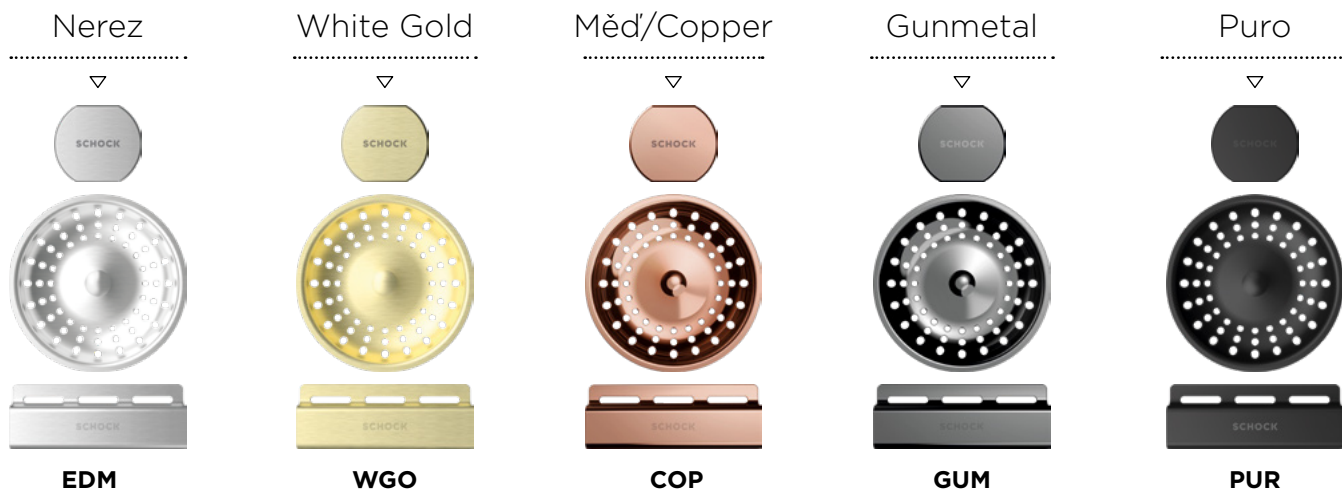

344 €

**SC-90**  
(v barvě dřezu)

**SC-510**  
(v barvě dřezu)

**SC-520**  
(v barvě dřezu)

**SC-530**  
(v barvě dřezu)

**SC-540**  
(v barvě dřezu)

**SC-550**  
(v barvě dřezu)

## NĚCO NAVÍC POHLEDOVÉ DÍLY

Pohledové díly sestávající z otočného knoflíku pro ovládání odtoku, odtokového lemu a krytu (krytů) přepadu, vhodné k modelu dřezu

Toledo D-150	Nerez	<b>400061EDM</b>	<b>51 €</b>	Mono D-100XS Mono D-100S Mono D-100 Mono D-100L	Nerez	<b>400069EDM</b>	<b>36 €</b>
	White Gold	<b>400061WGO</b>	<b>80 €</b>		White Gold	<b>400069WGO</b>	<b>55 €</b>
	Měď	<b>400061COP</b>	<b>80 €</b>		Měď	<b>400069COP</b>	<b>55 €</b>
	Gunmetal	<b>400061GUM</b>	<b>80 €</b>		Gunmetal	<b>400069GUM</b>	<b>55 €</b>
	Puro	<b>400061PUR</b>	<b>80 €</b>		Puro	<b>400069PUR</b>	<b>55 €</b>
Kiruna N-100 Kiruna N-100L Kiruna N-100XL	Nerez	<b>400055EDM</b>	<b>48 €</b>	Mono D-150	Nerez	<b>400071EDM</b>	<b>51 €</b>
	White Gold	<b>400055WGO</b>	<b>74 €</b>		White Gold	<b>400071WGO</b>	<b>80 €</b>
	Měď	<b>400055COP</b>	<b>58 €</b>		Měď	<b>400071COP</b>	<b>80 €</b>
	Gunmetal	<b>400055GUM</b>	<b>58 €</b>		Gunmetal	<b>400071GUM</b>	<b>80 €</b>
	Puro	<b>400055PUR</b>	<b>58 €</b>		Puro	<b>400071PUR</b>	<b>80 €</b>
Mono N-100S Mono N-100 Toledo D-100XS Toledo D-100 Toledo D-100L	Nerez	<b>400069EDM</b>	<b>36 €</b>	Greenwich N-100	Nerez	<b>400051EDM</b>	<b>36 €</b>
	White Gold	<b>400069WGO</b>	<b>55 €</b>		White Gold	<b>400051WGO</b>	<b>55 €</b>
	Měď	<b>400069COP</b>	<b>55 €</b>		Měď	<b>400051COP</b>	<b>55 €</b>
	Gunmetal	<b>400069GUM</b>	<b>55 €</b>		Gunmetal	<b>400051GUM</b>	<b>55 €</b>
	Puro	<b>400069PUR</b>	<b>55 €</b>		Puro	<b>400051PUR</b>	<b>55 €</b>
Tia D-100 Tia D-100L Tia D-100LS	Nerez	<b>400079EDM</b>	<b>36 €</b>				
	White Gold	<b>400079WGO</b>	<b>55 €</b>				
	Měď	<b>400079COP</b>	<b>55 €</b>				
	Gunmetal	<b>400079GUM</b>	<b>55 €</b>				
	Puro	<b>400079PUR</b>	<b>55 €</b>				