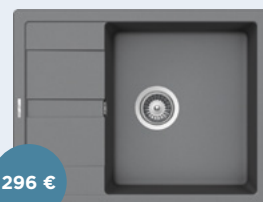

296 €

MANHATTAN D-100

MAND100ACT

650 x 500 mm

Velikost hlavní nádoby: 386 x 436 x 195 mm
Navíc: Krájecí deska

S15-1 **COSMO**

379 €

525001CT

S15-2 **COSMO**

411 €

525122CT

S16-1 **COSMO**

407 €

525001CT

S16-2 **COSMO**

439 €

525122CT

S17-1 **COSMO**

412 €

525001CT

S17-2 **COSMO**

444 €

525122CT