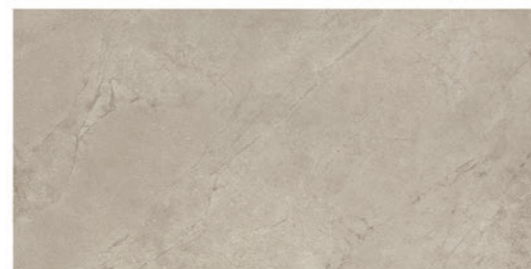

Brook

dlažba / obklad,
mat, kalibrováný,
mrazuvzdorný
tloušťka 9,5 - 10,5 mm
variace odstínů V2

60 × 120

1.299 Kč/m²
1,428 m²/2 ks

100 × 100

1.399 Kč/m²
1,98 m²/2 ks

Ceny včetně 21% DPH.

Stone

Gemstone/ Crystallo

dlažba / obklad,
mat (Gemstone) i lesk
(Crystallo), kalibrováný,
mrazuvzdorný
tloušťka 10 mm
variace odstínů V3

60 × 120

1 1.299 Kč/m²
1,428 m²/2 ks

2 1.499 Kč/m²
1,404 m²/2 ks

100 × 100

1 1.399 Kč/m²
1,98 m²/2 ks

Ceny včetně 21% DPH.