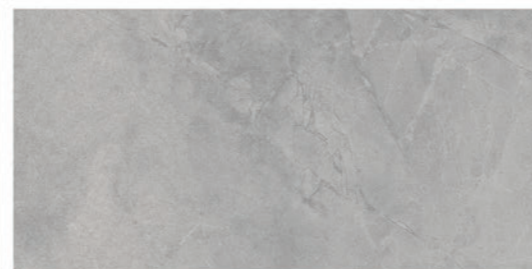

Ceny včetně 21% DPH.

Bone

Pearl

Stone

Grey