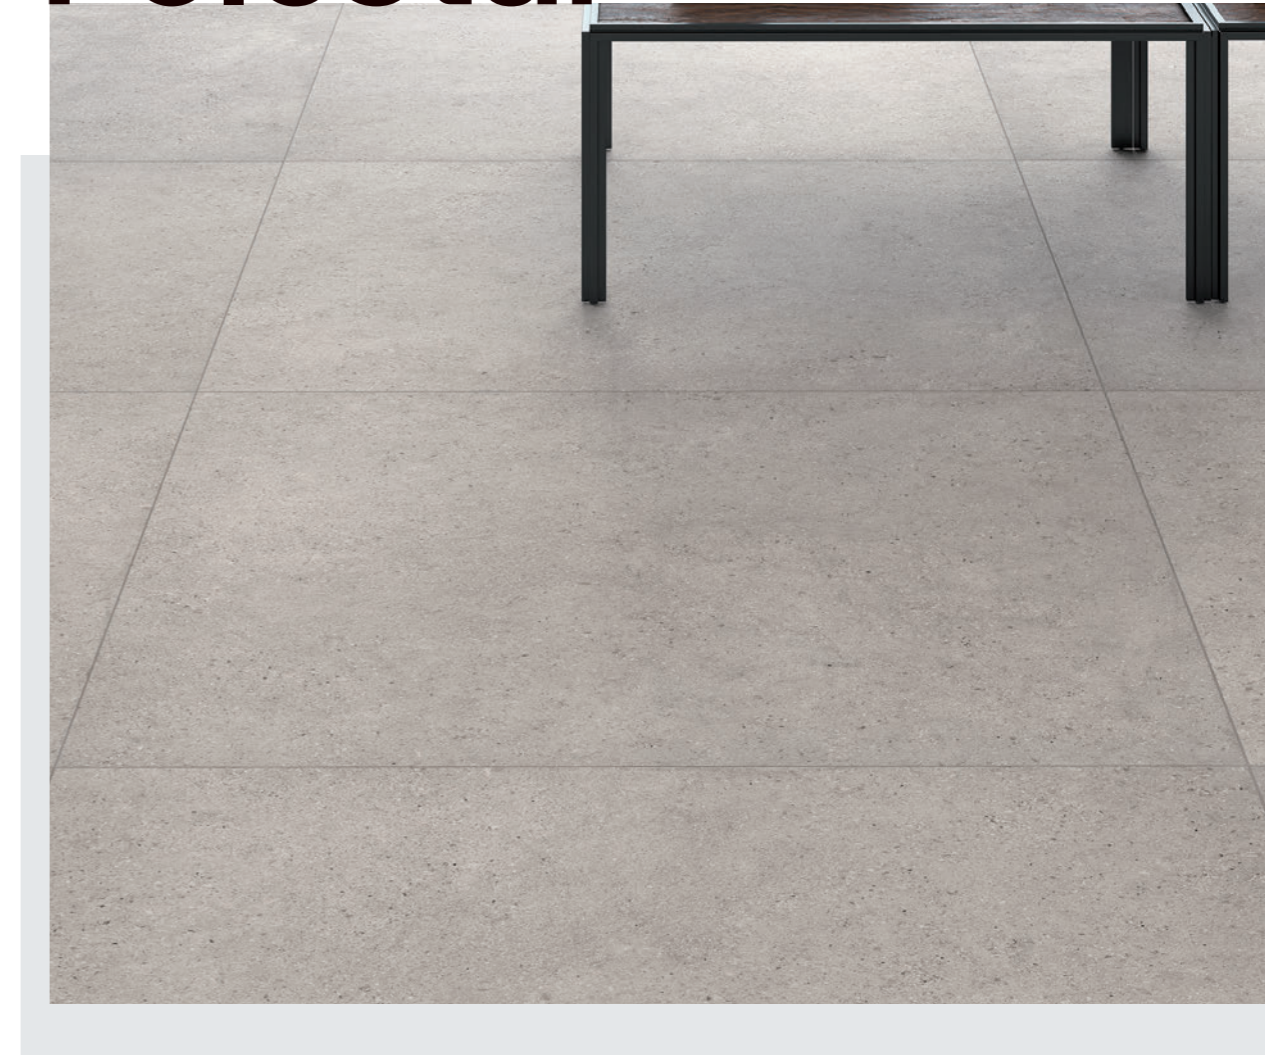

Pietra Di Gré

dlažba / obklad,
mat, kalibrovaný,
mrazuvzdorný
tloušťka 10 mm
variace odstínů V2
protiskluz R10

15 × 60

1.599 Kč/m²
0,99 m²/11 ks

30 × 60

1.149 Kč/m²
1,08 m²/6 ks

60 × 60

1.149 Kč/m²
1,08 m²/3 ks

60 × 120

1.499 Kč/m²
1.599 Kč/m² R11
1,44 m²/2 ks

120 × 120

1.999 Kč/m²
1,44 m²/1 ks

sokl 7 × 60

329 Kč/ks
12 ks/bal.

Ceny včetně 21% DPH.

Polestar

dlažba / obklad,
mat, kalibrovaný,
mrazuvzdorný
tloušťka 10 mm
variace odstínů V2
protiskluz R10

30 × 60

1.149 Kč/m²
1,08 m²/6 ks

60 × 60

1.149 Kč/m²
1.249 Kč/m² R11
1,08 m²/3 ks

60 × 120

1.499 Kč/m²
1,44 m²/2 ks

80 × 80

1.499 Kč/m²
1,28 m²/2 ks

120 × 120

1.999 Kč/m²
1,44 m²/1 ks

sokl 7 × 60

329 Kč/ks
12 ks/bal.

sokl 9,5 × 80

429 Kč/ks
8 ks/bal.

Ceny včetně 21% DPH.

Snow