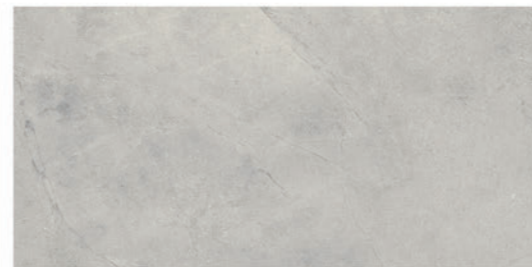

Brook

dlažba / obklad,
mat, kalibrováný,
mrazuvzdorný
tloušťka 9,5 - 10,5 mm
variace odstínů V2

60 × 120

1.299 Kč/m²
1,428 m²/2 ks

100 × 100

1.399 Kč/m²
1,98 m²/2 ks

Ceny včetně 21% DPH.

Pearl

Gemstone/ Crystallo

dlažba / obklad,
mat (Gemstone) i lesk
(Crystallo), kalibrováný,
mrazuvzdorný
tloušťka 10 mm
variace odstínů V3

60 × 120

1 1.299 Kč/m²
1,428 m²/2 ks

2 1.499 Kč/m²
1,404 m²/2 ks

100 × 100

1 1.399 Kč/m²
1,98 m²/2 ks

Ceny včetně 21% DPH.