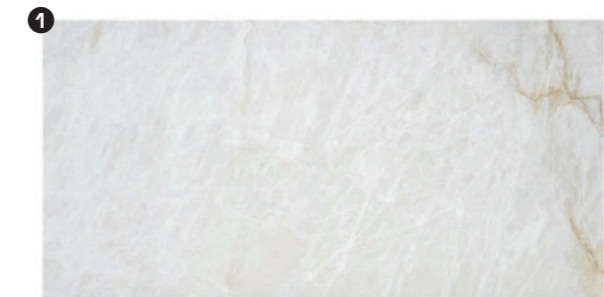

Gemstone (mat)