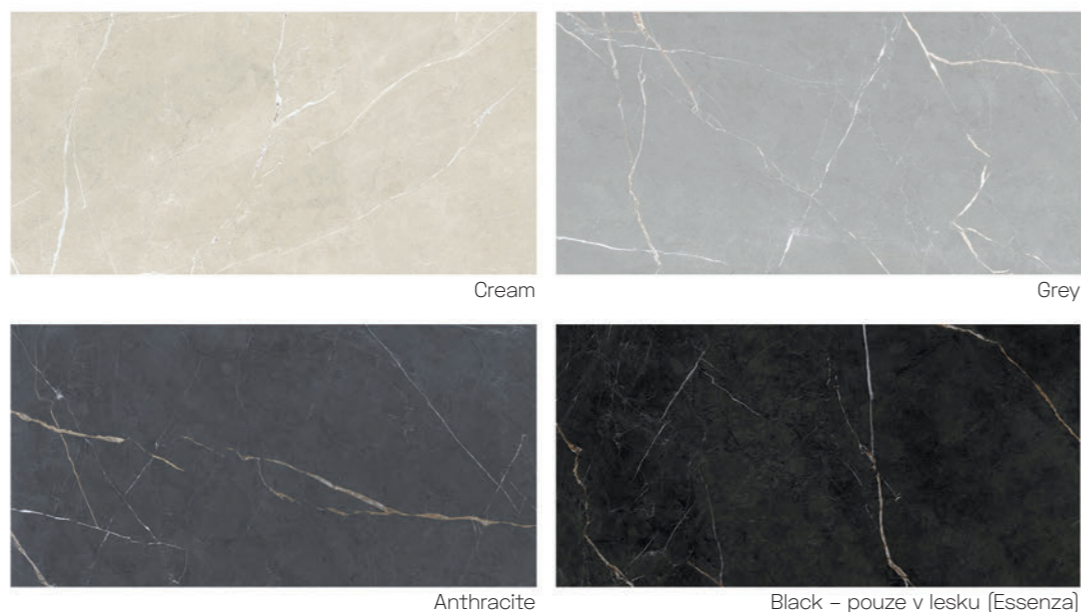

Cream

Grey

Anthracite

Black – pouze v lesku (Essenza)

Ceny včetně 21% DPH.

Icon

dlažba / obklad,
mat, kalibrováný
(1, 2, 3 4),
mrazuvzdorný
tloušťka 9,5 – 11 mm
variace odstínů V2
protiskluz R10

20 × 20

3 1.899 Kč/m²
1 m²/25 ks

21 × 18,2

4 1.799 Kč/m²
0,46 m²/16 ks

30 × 60

1 1.149 Kč/m²
1,08 m²/6 ks

60 × 60

1 1.149 Kč/m²
1.249 Kč/m² R11
1,08 m²/3 ks
2 1.699 Kč/m²
1,08 m²/3 ks

60 × 120

1 1.499 Kč/m²
1,44 m²/2 ks

80 × 80

1 1.499 Kč/m²
1,28 m²/2 ks

120 × 120

1 1.999 Kč/m²
1,44 m²/1 ks

sokl 7 × 60
329 Kč/ks
12 ks/bal.

sokl 9,5 × 80
429 Kč/ks
8 ks/bal.

Ceny včetně 21% DPH.