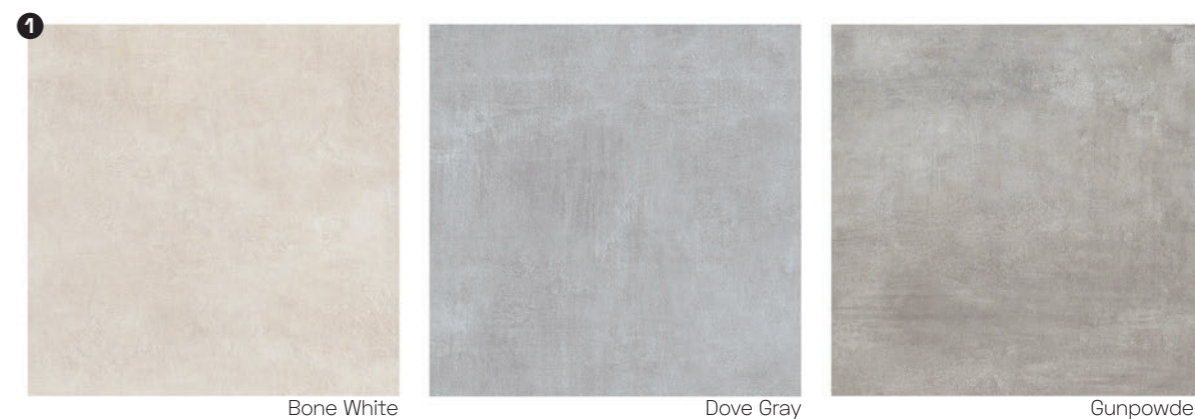

sokl 9,5 × 80  
429 Kč/ks  
8 ks/bal.

Ceny včetně 21% DPH.

Bone White

Dove Gray

Gunpowder

Taupe Back

Jet Black

Variation One