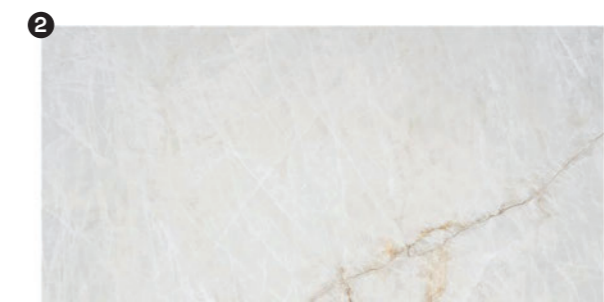

2 1.499 Kč/m<sup>2</sup>  
1,404 m<sup>2</sup>/2 ks

**100 × 100**

1 1.399 Kč/m<sup>2</sup>  
1,98 m<sup>2</sup>/2 ks

Ceny včetně 21% DPH.

Gemstone (mat)

Crystallo (lesk)