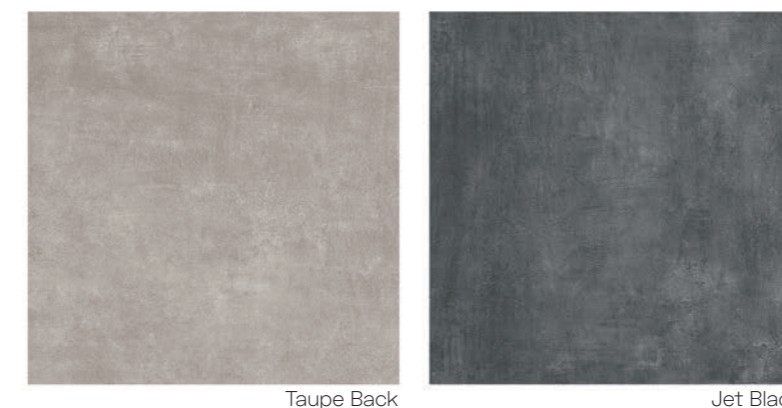

sokl 9,5 × 80  
429 Kč/ks  
8 ks/bal.

Ceny včetně 21% DPH.

Bone White

Dove Gray

Gunpowder

Taupe Back

Jet Black

Variation One