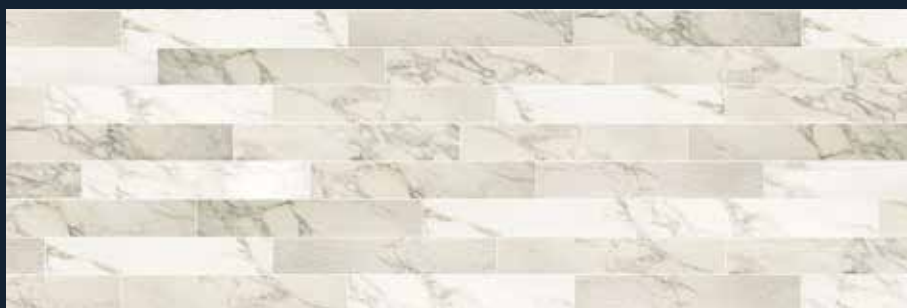

Dlažba Sahara Noir
60x120 lappato
83529

1.44
114,00 €/m²
74,95 €/m²

Mix povrchov

Dlažba Statuario Lux

20x120 listelo mix
84639

151,20 €/m²
104,95 €/m²

Dlažba Calacatta Gold

20x120 listelo mix
84640