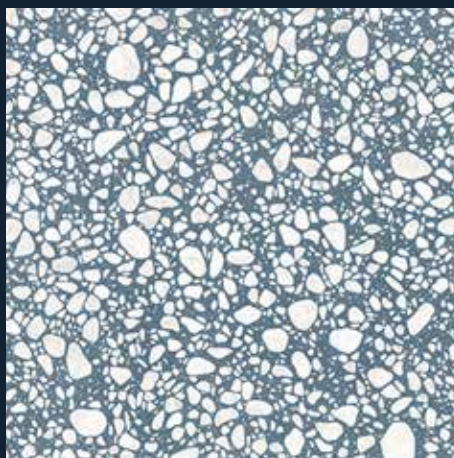

Dlažba Blue pop

60x60 rekt.
92994

67,20 €/m²
44,95 €/m²