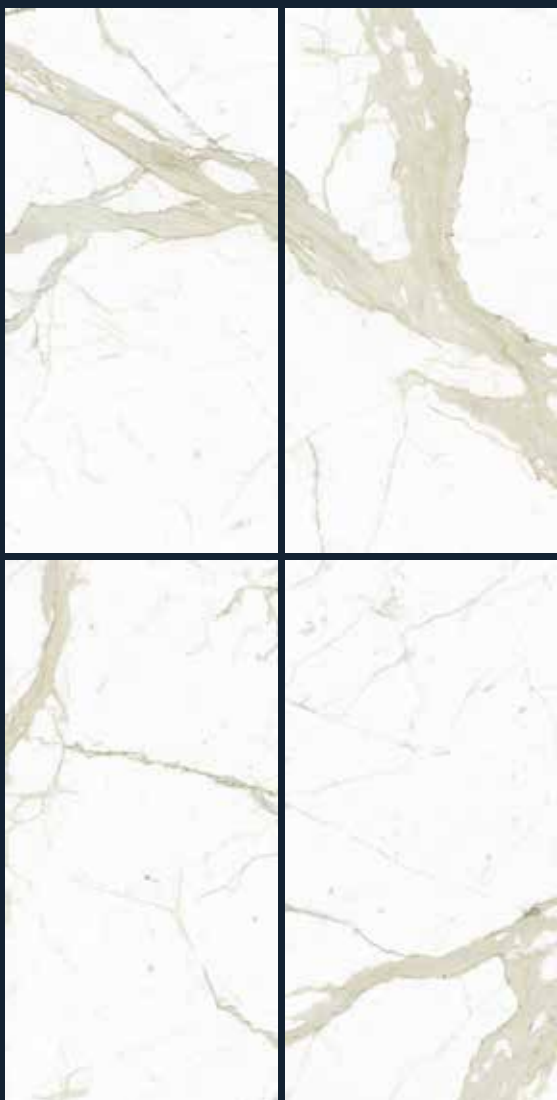

Dlažba Bianco Calacatta shiny
60x120 rekt.
83481

1.44
111,40 €/m²
74,95 €/m²