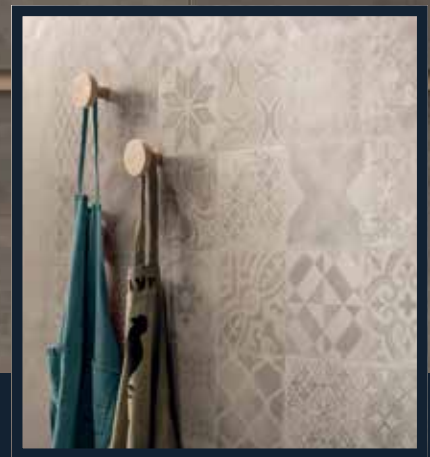

* iba farby White, Flax, Greige

** iba farby Flax, Taupe, Grey

MAKE

Séria v obľúbenom dizajne cementu v 3 typických a 3 metalických cementových odtieňoch. Make ponúka širokú škálu formátov a aj preto je vhodná na použitie do komerčných, ale aj privátnych priestorov. Formát 80x80 je vyrábaný aj v 2 cm hrúbke a teda rovnaký dizajn môže byť použitý aj v exteriéri - na terase či v okolí bazéna. Dekor patchworku vo formáte 20x20 podčiarkuje komplexnosť tejto série a je možné ho použiť na stenu aj podlahu.