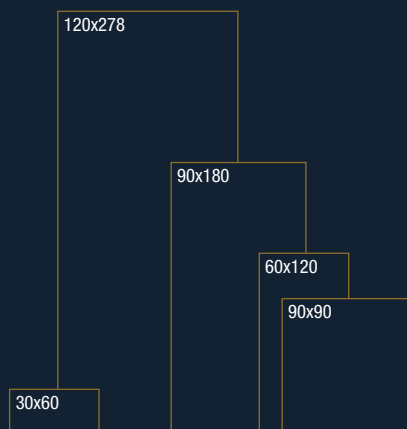

1.44
117,60 €/m²
74,95 €/m²

Dlažba Ivory
90x90 rekt. lappato
15168

1.62
117,60 €/m²
74,95 €/m²

Dlažba Ivory
90x180 rekt. lappato
15167

3.26
134,40 €/m²
86,95 €/m²

Dlažba Ivory
60x120 rekt. lappato
15160

1.44
117,60 €/m²
74,95 €/m²