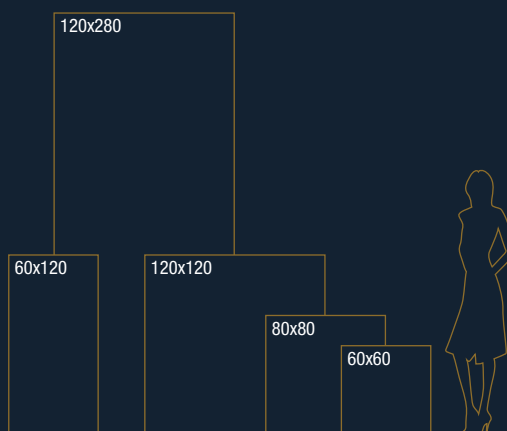

Dlažba White
60x120 rekt.
26992

81,60 €/m²
49,95 €/m²

Dlažba Flax
60x120 rekt.
27003

81,60 €/m²
49,95 €/m²

Dlažba Greige
60x120 rekt.
27007

81,60 €/m²
49,95 €/m²

Dlažba White Ciottolo
60x120 rekt.
27013

96,00 €/m²
51,95 €/m²