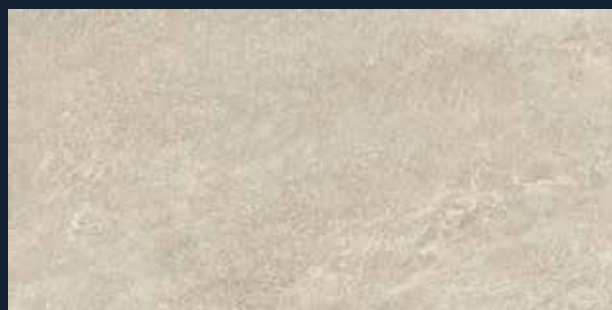

Dlažba Beige
40x80 rekt.
21435

74,40 €/m²
51,95 €/m²