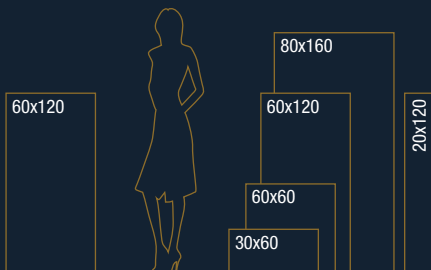

Široká škála povrchov

Lappato

Lappato Satin

Onda

Naturale

	30x60	60x60	20x120	60x120	80x80	80x160	120x120	120x280
Lappato		67,95 €/m²		74,95 €/m²	74,95 €/m²	94,95 €/m²	91,95 €/m²	109,95 €/m²
Lappato satin				74,95 €/m²		94,95 €/m²		
Naturale	41,95 €/m²	41,95 €/m²	104,95 €/m²	49,95 €/m²		66,95 €/m²		
Onda				51,95 €/m²