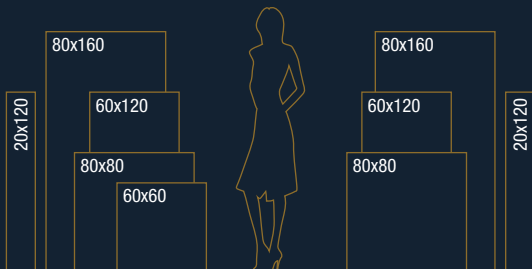

Široká škála povrchov

Lappato