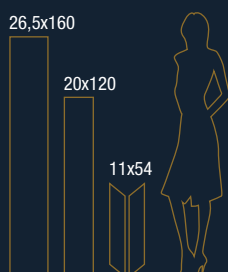

11x54 Chevron	20x120	26,5x160
mat	47,95 €/m²	49,95 €/m²	61,95 €/m²