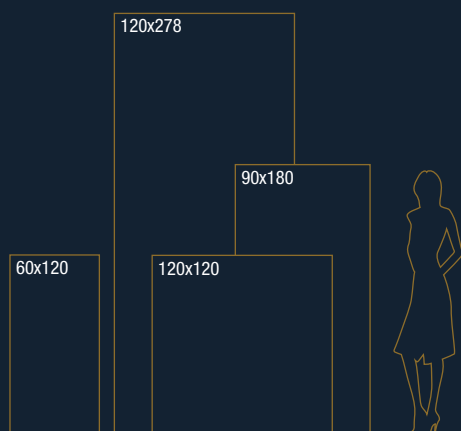

60x120	**90x180	**120x120	*120x120 (6,5 mm)	120x278 (6,5 mm)
mat R9		74,95 €/m²	69,95 €/m²	74,95 €/m²	*94,95 €/m²
silktech R10/B	*56,95 €/m²				
lappato	74,95 €/m²	86,95 €/m²		104,95 €/m²	119,95 €/m²

**iba farba Crystal White

*iba farby Crystal White, Crystal Ambra, Crystal Azure