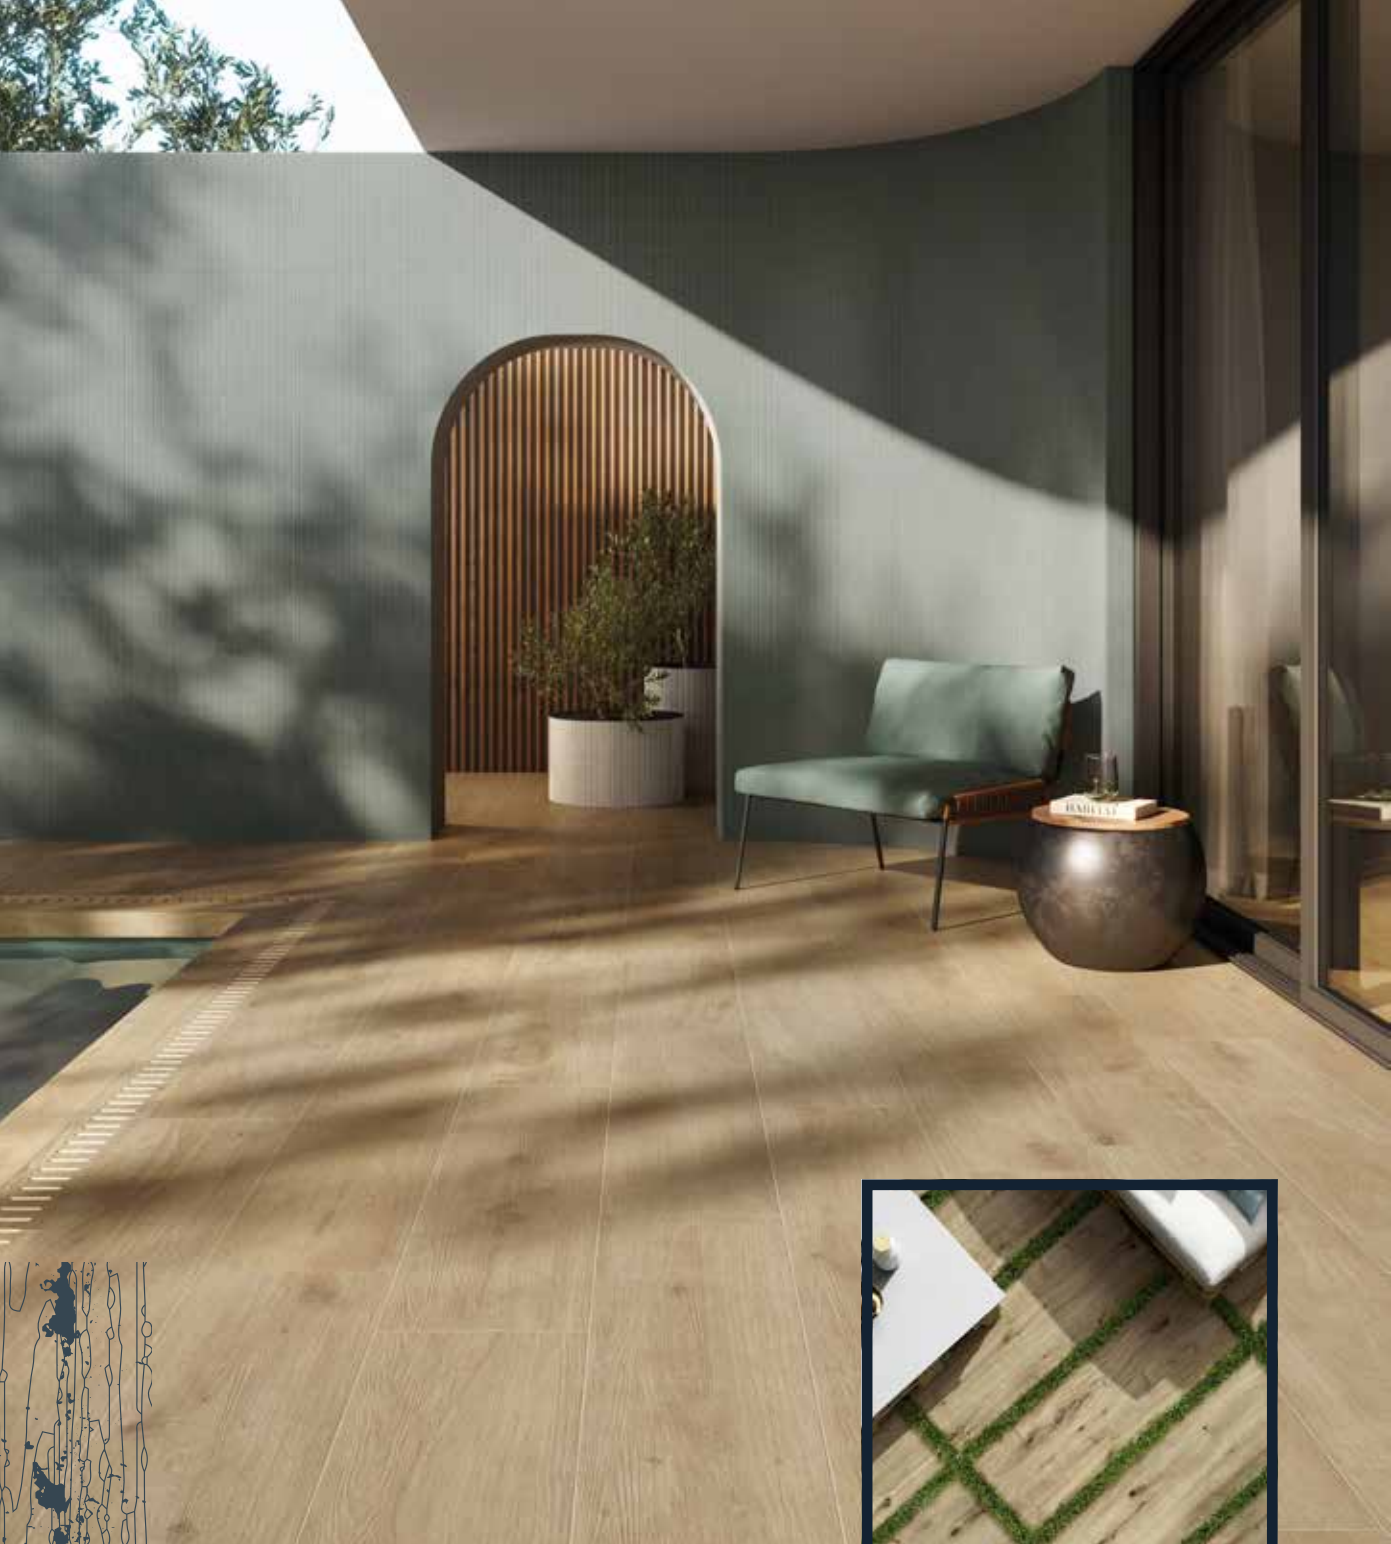

ESSENCE TIMELESS

Dve série v dizajne dreva v 2 cm hrúbke a vo formáte 30x120 resp. 40x120. Vhodnosť pokládky je rovnaká ako pri všetkých dvojcentimetrových dlažbách, čiže do trávy ako tzv. šľapáky, do piesku, štrku alebo na terče, kde môžeme skryť elektroinštaláciu či rozvody vody pod dlažbu. Obidve série sú vyrábane aj v klasickej 9 mm hrúbke a nájdete ich na stranách 18-19 Essence a 16-17 Timeless.