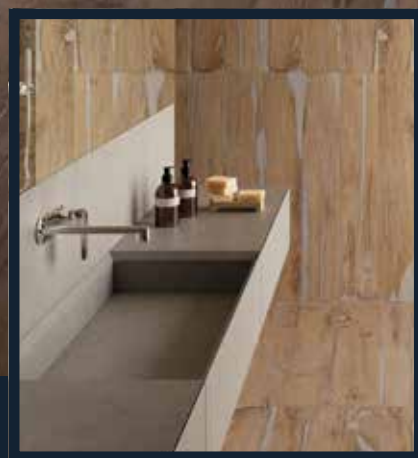

ALTER + EGO

Moderná architektúra nemusí byť striktné viazaná na jeden materiál alebo vzor. Séria dlažieb ALTER reprezentuje vzor a štruktúru poctivého dubového dreva. Vyrába sa v 4 farebných prevedeniach v rektifikovanom formáte 20×120 cm. Súčasťou série sú tiež prvky kameňa zo série EGO. Séria EGO je inšpirovaná exotickým mexickým kameňom, ktorý je zmesou žuly a vápenca. Vyrába sa v 4 farebných odtieňoch a v 3 rektifikovaných formátoch 60×120 cm, 60×60 cm a 20×120 cm. Séria dizajnu dreva ALTER ide ruka v ruke so sériou dizajnu kameňa EGO.