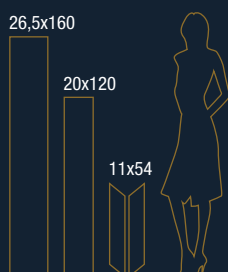

76,80 €
49,95 €

Dlažba Biondo Chevron
11x54 silktech
22095

72,00 €
47,95 €

Dlažba Cuoio
20x120 rekt. silktech
19101

76,80 €
49,95 €

Dlažba Cuoio Chevron
11x54 silktech
22096

72,00 €
47,95 €

	11x54 Chevron	20x120	26,5x160
silktech R10/B	47,95 €/m ²	49,95 €/m ²	61,95 €/m ²
silktech R11/C		49,95 €/m ²	