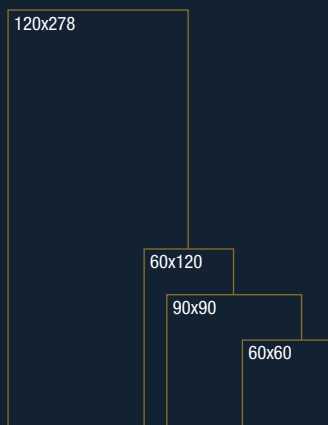

1.44
121,20 €/m²
74,95 €/m²

1.44
121,20 €/m²
74,95 €/m²

1.44
121,20 €/m²
74,95 €/m²