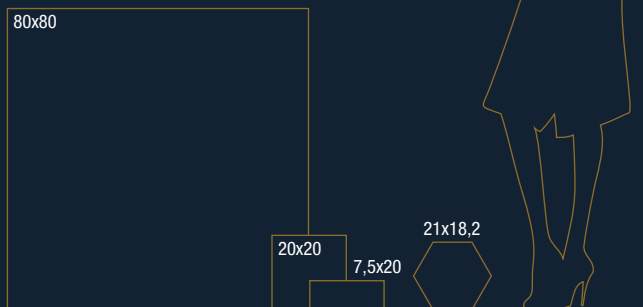

7,5x20	20x20	21x18,2	80x80
mat	52,95 €/m²	39,95 €/m²	44,95 €/m²	52,95 €/m²
lux	59,95 €/m²