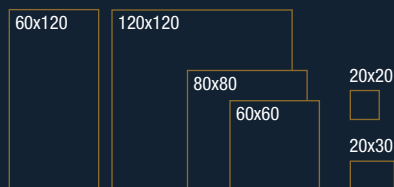

60x60	60x120	120x120	80x80	Opus 20x20 a 20x30	*80x80 (2 cm)
Ancienne	44,95 €/m²	56,95 €/m²	56,95 €/m²	52,95 €/m²	99,95 €/m²	74,95 €/m²
Noble		56,95 €/m²	*69,95 €/m²	52,95 €/m²		
Ligne		59,95 €/m²				

*iba farby Beige, Blanc, Naturel