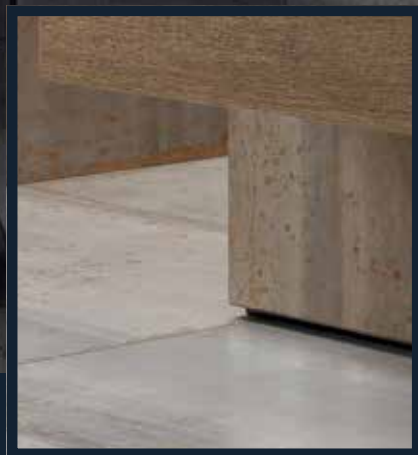

Dlažba White
60x120 rekt.
15425

62,16 €/m²
51,95 €/m²

Dlažba Beige
60x120 rekt.
15426

62,16 €/m²
51,95 €/m²

Dlažba Light Grey
60x120 rekt.
15424

62,16 €/m²
51,95 €/m²

Dlažba Taupe
60x120 rekt.
15429

62,16 €/m²
51,95 €/m²