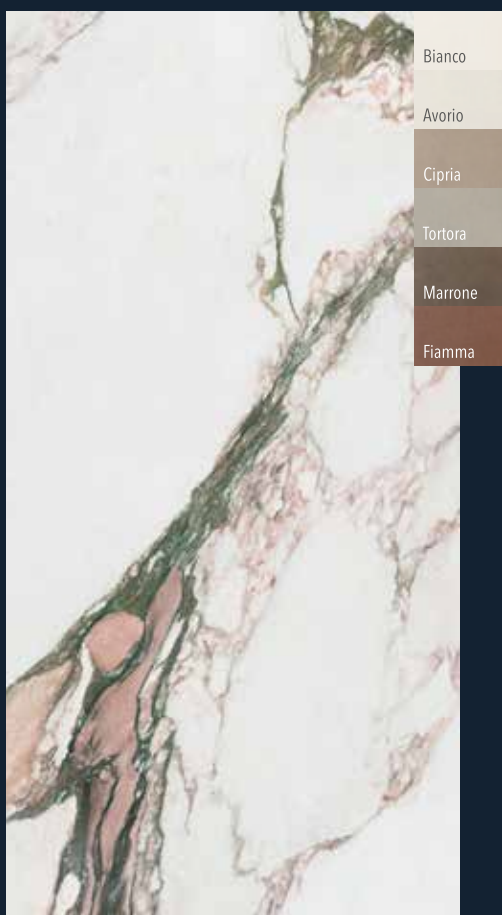

Dlažba Calacatta Pink
60x120 rekt. lapp.
15318

Doporučené kombinácie so sériou Nuances na stranách 82 – 85

- Bianco
- Avorio
- Cipria
- Tortora
- Marrone
- Fiamma