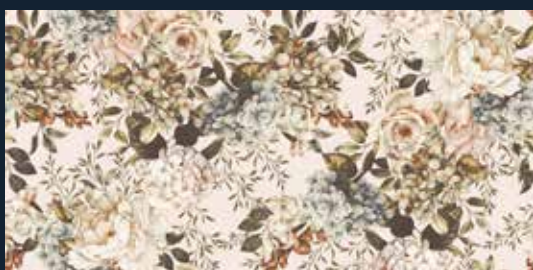

Obklad Decor Bouquet (zobrazených 3 ks)
60x120 rekt.
17077

1,44
~~132,60 €~~
94,95 €