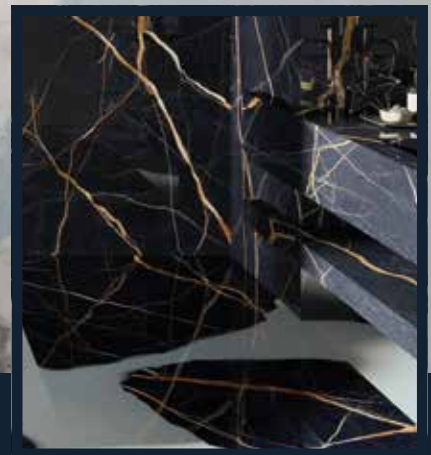

Statuario Lux

Calacatta Gold

Orobico Grey

Sahara Noir

	30x60	60x60	20x120	60x120	80x80	80x160	120x120	120x280
Lappato		67,95 €/m ²		74,95 €/m ²	74,95 €/m ²	94,95 €/m ²	91,95 €/m ²	109,95 €/m ²
Lappato satin				74,95 €/m ²		94,95 €/m ²		
Naturale	41,95 €/m ²	41,95 €/m ²	104,95 €/m ²	49,95 €/m ²		66,95 €/m ²		
Onda				51,95 €/m ²				