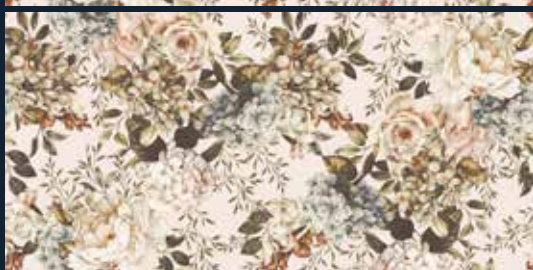

Obklad Decor Bouquet (zobrazených 3 ks)
60x120 rekt.
17077

1,44
~~132,60 €~~
94,95 €