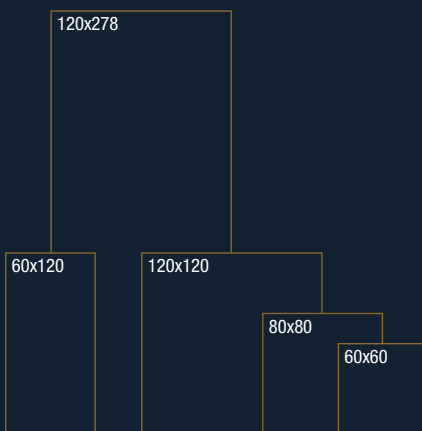

87,60 €/m²
56,95 €/m²

Dlažba Purestone Black
60x120 rekt.
27514

87,60 €/m²
56,95 €/m²

Dlažba Cobblestone Black
60x120 rekt.
27519

87,60 €/m²
56,95 €/m²

Dlažba Arcade Black
60x120 rekt.
27525

92,40 €/m²
59,95 €/m²