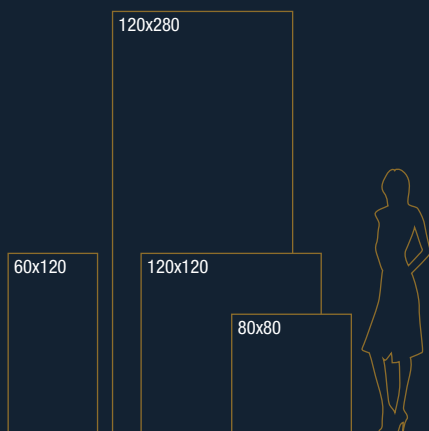

70,20 €/m²
49,95 €/m²

Dlažba Vicenza 6 mm

60x120 rekt.
21774

70,20 €/m²
49,95 €/m²

**Dlažba Brennero 6 mm**60x120 rekt.
2177670,20 €/m²
49,95 €/m²**Dlažba Provence 6 mm**60x120 rekt.
2177570,20 €/m²
49,95 €/m²**Dlažba Travertino Greige 6 mm**60x120 rekt.
2178370,20 €/m²
49,95 €/m²**Dlažba Ceppo Di Gre 6 mm**60x120 rekt.
2178470,20 €/m²
49,95 €/m²