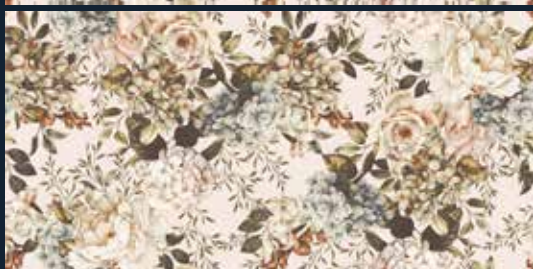

Obklad Decor Bouquet (zobrazených 3 ks)
60x120 rekt.
17077

1,44
~~132,60 €~~
94,95 €