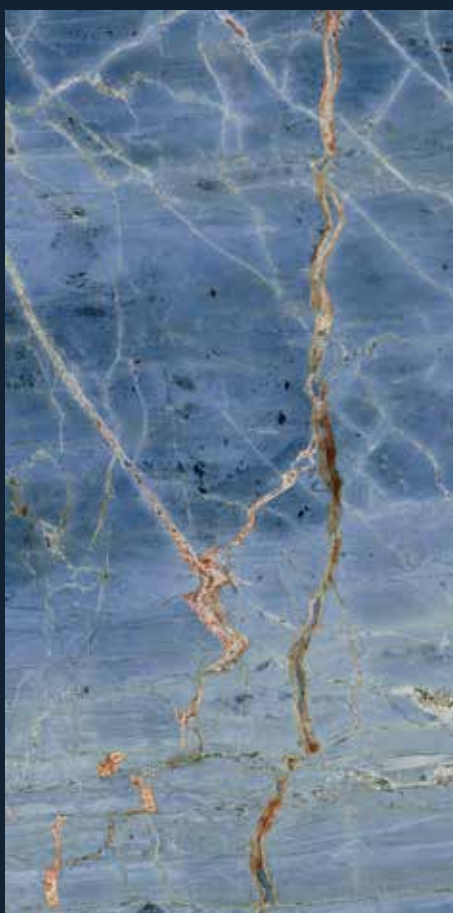

Dlažba Blue Denim
60x120 rekt. lux 6 mm
16679

94,68 €/m²
60,95 €/m²