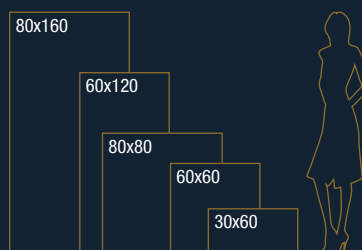

Dlažba Sand Ribbed

60x120 rekt.
87740

96,00 €/m²
51,95 €/m²

	30x60	60x60	60x120	80x80	80x160	*120x120	120x280	*60x60 2 cm	*60x120 2 cm
mat	41,95 €/m²	41,95 €/m²	49,95 €/m²	51,95 €/m²	66,95 €/m²	66,95 €/m²	89,95 €/m²	51,95 €/m²	61,95 €/m²
ribbed	66,95 €/m²		51,95 €/m²						
antislip			49,95 €/m²						

* iba farby Sand, Taupe a Greige