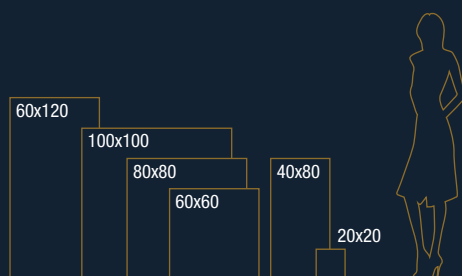

20x20 mix	40x80	60x60	60x120	80x80	100x100	80x80 2 cm
mat	72,95 €/m²	42,95 €/m²	39,95 €/m²	49,95 €/m²	44,95 €/m²	54,95 €/m²	72,95 €/m²