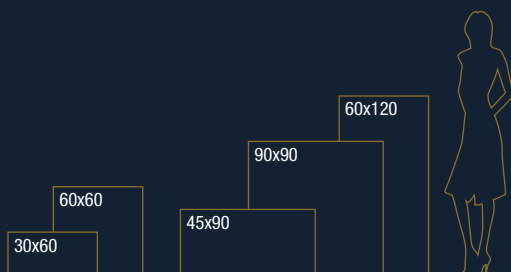

64,80 €/m²
42,95 €/m²

Dlažba Nero

60x60 rekt.
88253

67,20 €/m²
44,95 €/m²

	30x60	60x60	60x120	45x90 *	90x90 *
mat	42,95 €/m ²	44,95 €/m ²	56,95 €/m ²	49,95 €/m ²	56,95 €/m ²
lappato		51,95 €/m ²			

* iba farby white a grigio
tabuľka platí pre farby White, Grigio a Nero