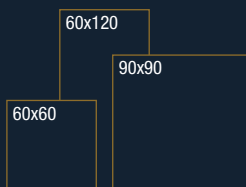

Dlažba Greige

Dlažba Greige 60x60 rekt.
27488

1.08

67,20 €/m²
44,95 €/m²

Dlažba Greige

90x90 rekt.
25767

1.62

87,60 €/m²
56,95 €/m²