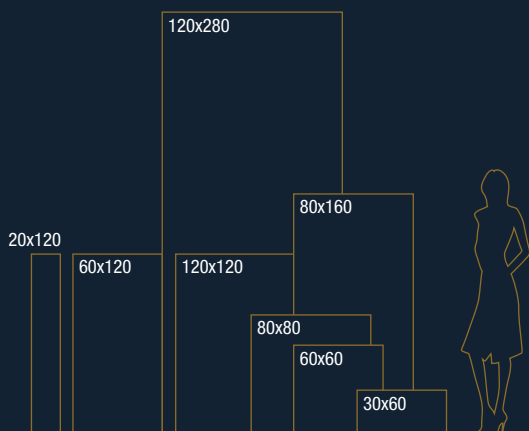

Dlažba Steel
80x80 rekt.
84581

74,40 €/m²
51,95 €/m²

Dlažba Zinc
80x80 rekt.
84583

74,40 €/m²
51,95 €/m²

Dlažba Plate
80x80 rekt.
84584

74,40 €/m²
51,95 €/m²

Dlažba Corten
80x80 rekt.
83552

74,40 €/m²
51,95 €/m²