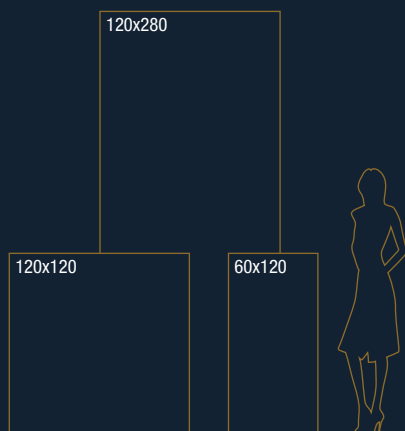

94,68 €/m²
60,95 €/m²

Dlažba Blue Denim
60x120 rekt. lux 6 mm
16679

94,68 €/m²
60,95 €/m²

**Dlažba Golden Carbon**60x120 rekt. lux 6 mm
1667794,68 €/m²
60,95 €/m²**Dlažba Marquinia Black**60x120 rekt. lux 6 mm
1668594,68 €/m²
60,95 €/m²**Dlažba Deep Green**60x120 rekt. lux 6 mm
1668194,68 €/m²
60,95 €/m²**Dlažba Sahara Noir**60x120 rekt. lux 6 mm
1668794,68 €/m²
60,95 €/m²