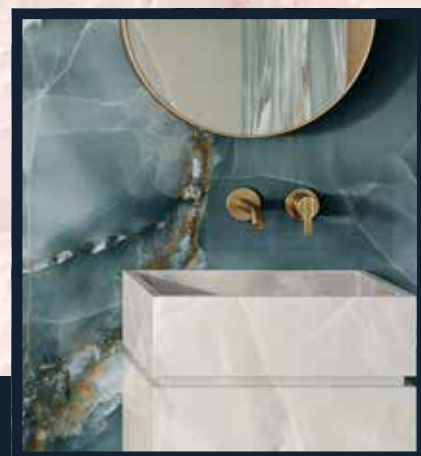

TELE DI MARMO ONYX

Séria venovaná najvzácnejším mramorom na svete. Onyx je kameň, ktorý vytvára zvodnú a prepychovú škálu dlažieb. Fabrika sa zamerala na variácie odtieňov a priehľadnosť - vlastnosti typické pre tento kameň vrstvené pod povrchmi, aby poskytli úžasnú trojrozmernosť a vnútorný lesk. Paleta farieb je od lákavej a najpredávanejšej slonovinovej, po elegantnú ružovú, sýtu zelenú a modrú, až po dramatickú čiernu v rozmeroch až do 120x278, vo vysokom lesku. Nová technológia SilkTech navyše poskytuje vynikajúce protišmykové vlastnosti R10/B, pričom si stále zachováva mäkký a hodvábny pocit na keramickom povrchu.