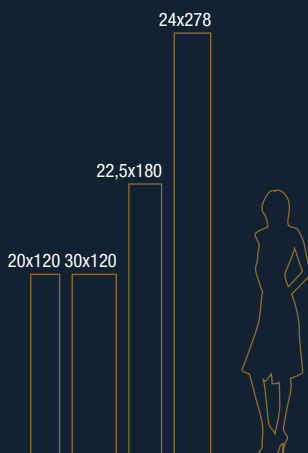

159,00 €/m²
109,95 €/m²

	20x120	30x120	22,5x180	24x278 (6,5 mm)
mat	49,95 €/m²	49,95 €/m²	66,95 €/m²	109,95 €/m²
antislip R11	49,95 €/m²			

TIMELESS

Dlažby s rustikálnym efektom dreva, ktoré spĺňajú všetky súčasné dizajnové trendy. Rustikálny neznamená neupravený. Práve naopak, tento efekt dreva je extrémne minimálny a elegantný, hoci má nádych remeselného spracovania. Formáty 24x150, 20x120, 30x120 je možné objednať za príplatok aj s technológiou ADVANCE – antivírusová a antibakteriálna ochrana pre vašu zdravšiu a čistejšiu domácnosť.