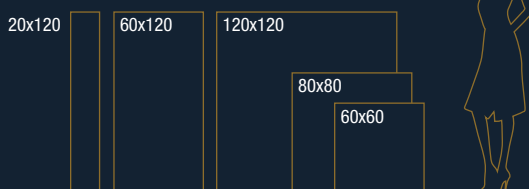

Dlažba Gris ligne
20x120 rekt.
91372

96,00 €/m²
66,95 €/m²

	60x60	60x120	20x120 ligne	80x80	120x120	80x80 (2 cm)
mat	41,95 €/m ²	49,95 €/m ²	66,95 €/m ²	51,95 €/m ²	66,95 €/m ²	
spazzolato						
antislip R11		49,95 €/m ²				59,95 €/m ²