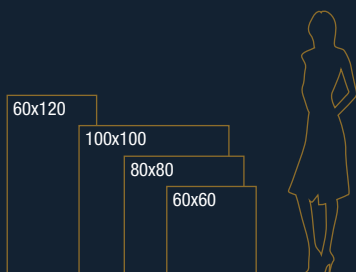

*60x60	60x120	*80x80	100x100	80x80 2 cm	100x100 2 cm
mat	41,95 €/m²	51,95 €/m²	51,95 €/m²	54,95 €/m²	79,95 €/m²	84,95 €/m²

* Advance - antibakteriálne a antivírusové dlažby v rozmere 60x60 a 80x80 +5 €/m²