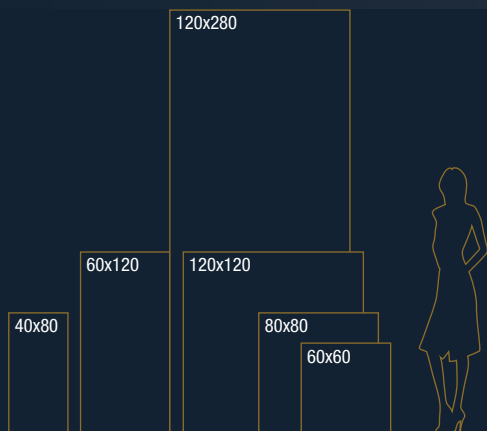

€/m²	40x80	80x80	60x60	60x120	120x120	*120x280 (6 mm)	60x120 (2 cm)
mat	51,95	51,95	41,95	49,95	66,95	89,95	61,95
antislip R11				49,95			
Line				51,95