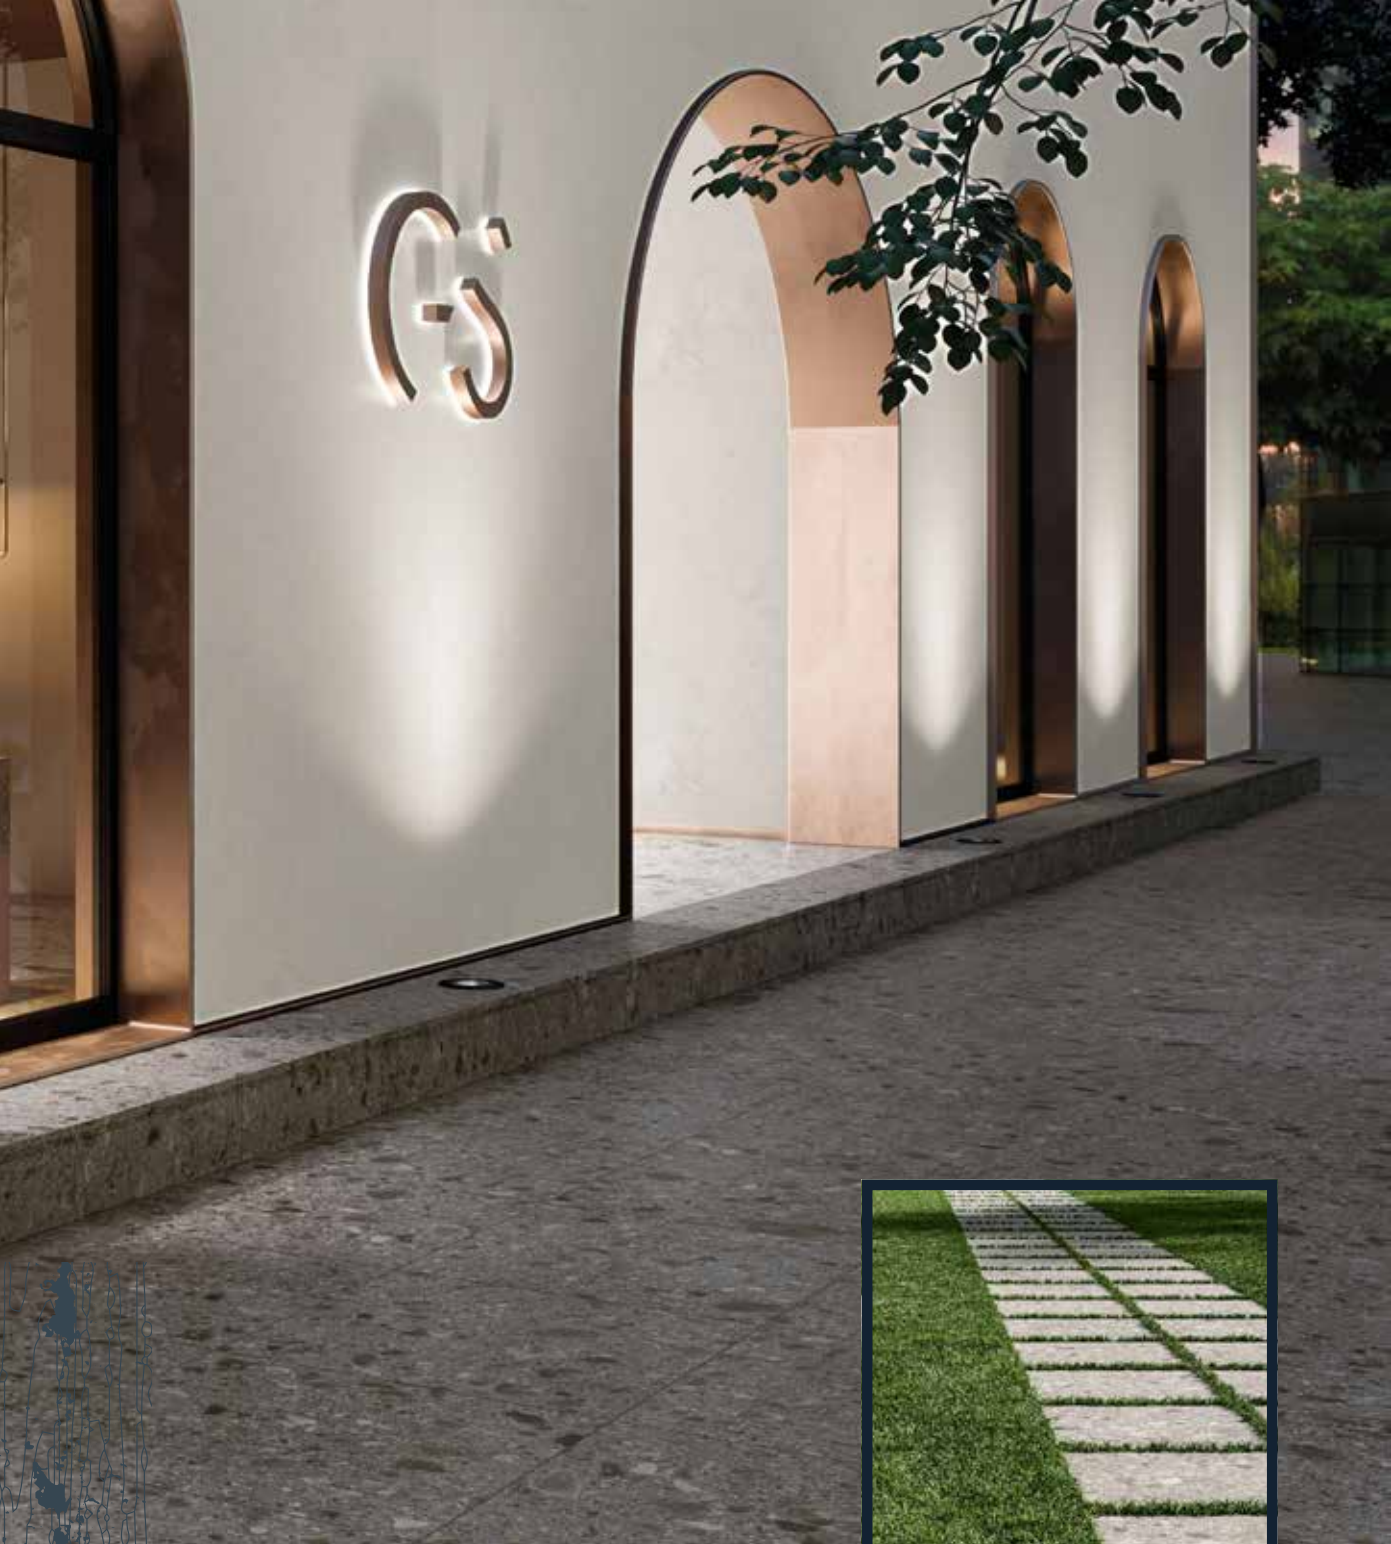

SILVER GRAIN CEPPO DI GRE'

Tieto série sú najnovším dielom talianskeho výrobcu Italgraniti. Ide o prepojenie dvoch sérií s dizajnom kameňa. K výraznému kameňu Ceppo Di Gre je veľmi dobre a zároveň nápadito zladený jemný kameň Silver Grain. Tieto 2 série boli vyvinuté tak, aby spolu vytvorili harmonický, čistý a hlavne moderne riešený priestor. Vhodnosť pokládky je rovnaká ako pri všetkých dvojcentimetrových dlažbách, čiže do trávy ako tzv. šľapáky, do piesku, na štrk, na plastové terče, kde môžeme viesť káble či rozvody pod dlažbou alebo nalepenie do cementového lôžka.