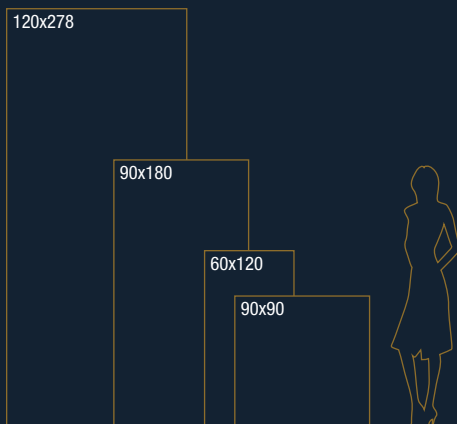

Moon Grey

Ambra Moon Grey

Resin

Sahara Noir

Ambra Sahara Noir

Resin

	60x120	90x90	90x180	120x278 6 mm
lesk	74,95 €/m ²	74,95 €/m ²	86,95 €/m ²	119,95 €/m ²
mat/silktech	56,95 €/m ²			

UNIQUE INFINITY