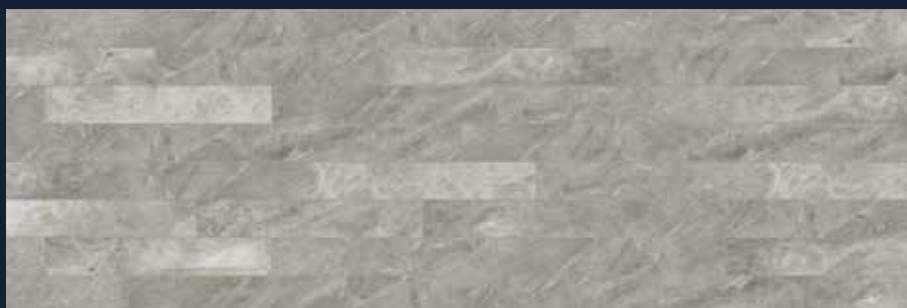

151,20 €/m²
104,95 €/m²

Dlažba Orobian Grey

20x120 listelo mix
84641

151,20 €/m²
104,95 €/m²

Dlažba Sahara Noir

20x120 listelo mix
84642

151,20 €/m²
104,95 €/m²

Široká škála povrchov