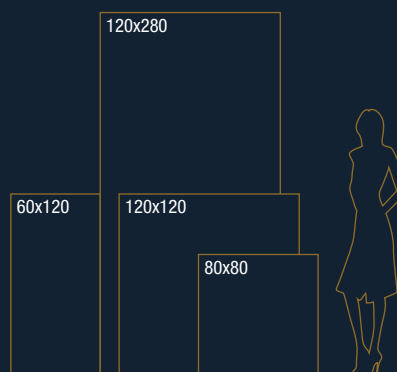

20x120	60x120	120x120	80x80	120x280 6 mm	80x80 2 cm
mat	64,95 €/m²	49,95 €/m²	69,95 €/m²	47,95 €/m²	89,95 €/m²	72,95 €/m²