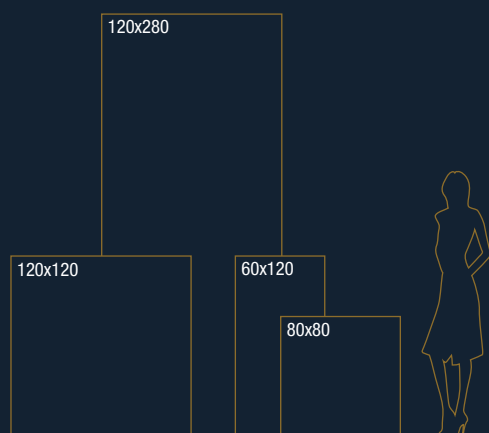

Marrone

Dlažba Amazonite

60x120 rekt. lapp.
15321

114,00 €/m²
74,95 €/m²

Doporučené kombinácie so sériou Nuances na stranách 82 – 85

	60x120	80x80	20x120	120x120	120x280 6 mm
mat	od 49,95 €/m ²			66,95 €/m ²	
lesk	od 74,95 €/m ²	od 74,95 €/m ²	94,95 €/m ²	91,95 €/m ²	109,95 €/m ²