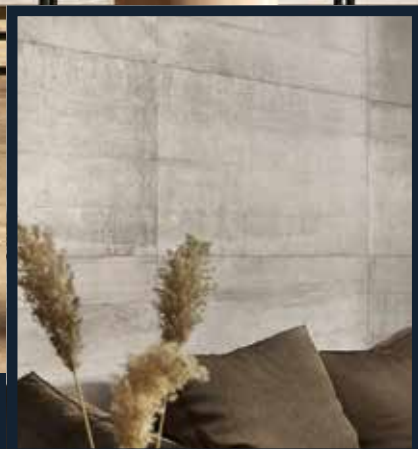

DOCKS

Dizajn priemyselného betónu s efektom odtlačeneho dreveného „šalungu“ je zobrazený v netradičnej no elegantnej sérii Docks. Vyrába sa v štyroch farebných prevedeniach a v rektifikovanom formáte 60x120. Je možné ju použiť na stenu ako obklad, ale aj ako dlažbu. Kombinácia s drevom, lesklými tehličkami či čistým neutrálnym prevedením betónu bude mať bezpochyby skvelý výsledok.