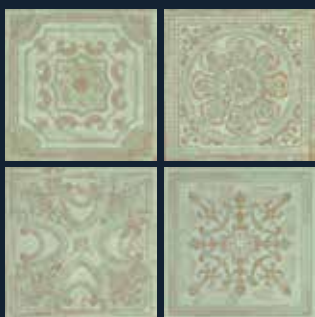

**Obklad
Green Tin
(5 ks)**
20,1x20,1 69,80-€
15146 49,95 €