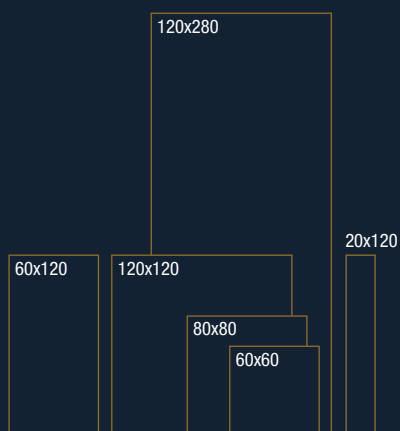

81,60 €/m²
49,95 €/m²

Dlažba White

listello mix 20x120 rekt.
91897

121,20 €/m²
84,95 €/m²

€/m ²	60x60	60x120	80x80	120x120	20x120 listello mix	120x280 6 mm *	60x60 (2 cm) **	60x120 (2 cm) **
mat	41,95	49,95	51,95	66,95	84,95	89,95		
antislip R11		49,95					51,95	61,95