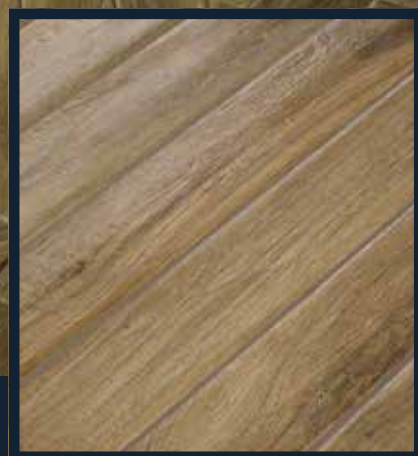

Dlažba Rovere Amande 
 20x120 rect. 61,20 €/m²
 91795 42,95 €/m²

Dlažba Olmo Fume 
 20x120 rect. 61,20 €/m²
 91794 42,95 €/m²

Dlažba Noce Brun 
 20x120 rect. 61,20 €/m²
 91792 42,95 €/m²

Dlažba Trait Listello Mix 
 20x120 rect. 54,00 €/ks
 91919 37,95 €/ks