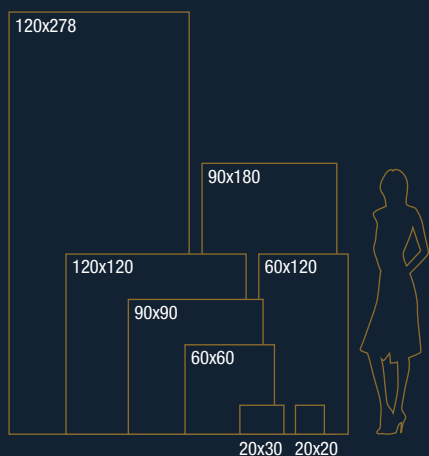

Dlažba White Minimal
60x120 rekt.
15110

1.08
67,20 €/m²
44,95 €/m²

Dlažba White Minimal
90x90 rekt.
15107

1.62
87,60 €/m²
56,95 €/m²

Dlažba White Minimal
90x180 rekt.
15105

3.24
114,00 €/m²
74,95 €/m²

	60x60	60x120	90x90*	90x180*	120x120*	120x278* (6.5 mm)	20x20 a 20x30 opus
vein cut lappato		74,95 €/m ²				119,95 €/m ²	
vein cut		56,95 €/m ²		74,95 €/m ²			
minimal	44,95 €/m ²	56,95 €/m ²	56,95 €/m ²	74,95 €/m ²	69,95 €/m ²		
ruled		56,95 €/m ²					
ancient	44,95 €/m ²	56,95 €/m ²					99,95 €/m ²