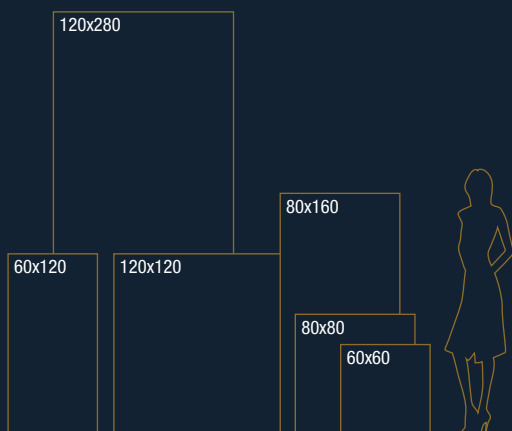

Farebné prevedenia:

Bianco

Beige

Grigio

Dlažba Beige Vein Cut
120x280 6 mm rekt.
27059

150,00 €/m²
89,95 €/m²

**Dlažba Bianco Vein Cut**60x120 rekt.
2706281,60 €/m²
49,95 €/m²**Dlažba Beige Vein Cut**60x120 rekt.
2733781,60 €/m²
49,95 €/m²**Dlažba Grigio Vein Cut**60x120 rekt.
2734281,60 €/m²
49,95 €/m²**Dlažba Rosso Vein Cut**60x120 rekt.
2734781,60 €/m²
49,95 €/m²

	60x60	60x120	80x80	80x160	120x120	120x280 (6 mm)	60x120 (2 cm) *
Cross cut	41,95 €/m ²	49,95 €/m ²	51,95 €/m ²		66,95 €/m ²		61,95 €/m ²
Vein cut		49,95 €/m ²		66,95 €/m ²		89,95 €/m ²	61,95 €/m ²
Ribbed		51,95 €/m ²					