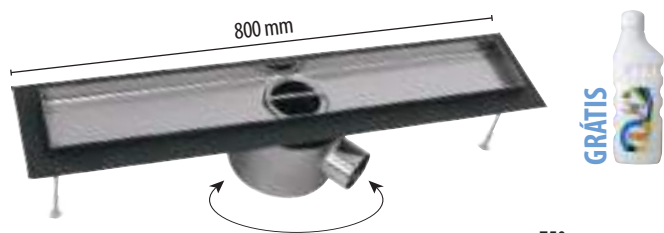

# Nerezové sprchové žľaby

VIVA

GRÁTIS

VITAPUR – univerzálny čistiaci a dezinfekčný prostriedok do kúpeľne v hodnote 7 €

2+1

Classic 80 + R0180-80

Nerezový sprchový žľab vrátane roštu (komplet L – 800 mm)

243,20 €  
277,20 €