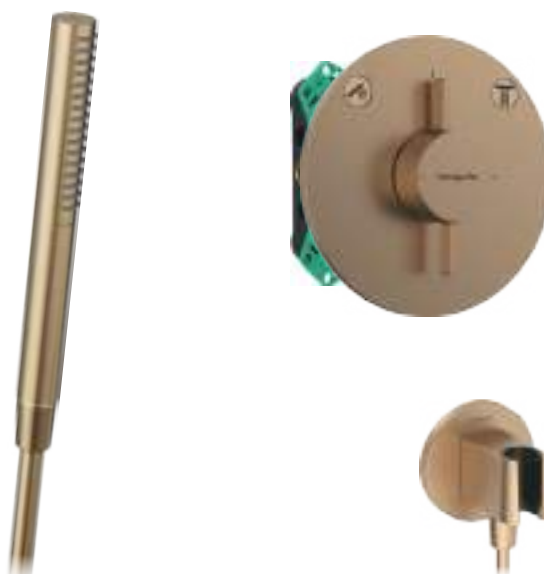

Hansgrohe sprchový set 24
Sprchový systém pod omietku,
DUO TURN S komplet – zmiešavacia batéria

1494,80 €
1768,90 €