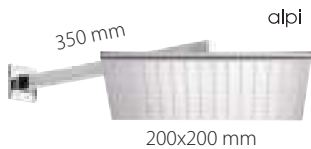

**Tempesta 250**  
26666000+ALBD 034  
Hlavová sprcha Tempesta 250  
s prípojným ramenom **149,80 €**

**Rainshower**  
**SmartActive 130**  
**Cube 26582000**  
**90,00 €**

Ručná sprcha  
3jet

**Tempesta**  
28671001  
Kolienka 1/2" **41,50 €**