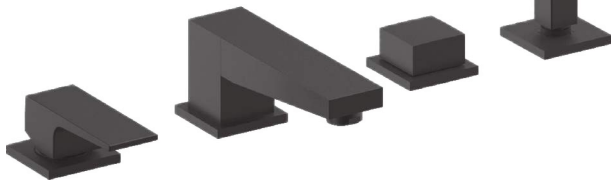

Una UN18SM2151NE
čierna matná
1324,80 €
1461,60 €

Una UN18SM2151BI
biela matná
1324,80 €
1461,60 €

Sprchová batéria
nástená termostatická,
pevná sprcha +
ručná sprcha (kovové) –
komplet

Una UN18SM2251NE
čierna matná
1199,20 €
1323,00 €

Una UN18SM2251BI
biela matná
1199,20 €
1323,00 €

Sprchová batéria
nástená, pevná sprcha +
ručná sprcha (kovové) –
komplet

Una UNM28D31237NE
čierna matná

1264,30 €
1394,80 €

Una UNM28D31237BI
biela matná

1264,30 €
1394,80 €

Vaňový štvorotvorový okrajový systém,
KASKÁDA