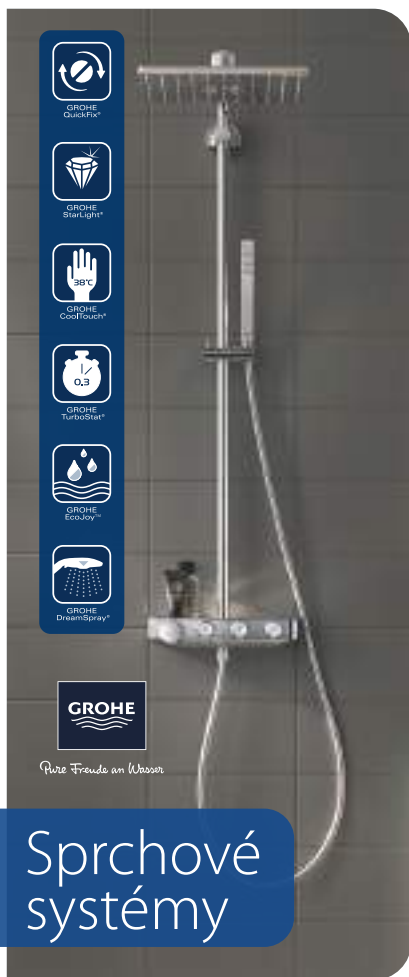

## Sprchové systémy

**SmartControl 260**  
26509000  
973,80 €

Sprchová batéria nástenná Euphoria SmartControl termostatická, pevná sprcha + ručná sprcha

**SmartControl 310**  
26508000  
chróm  
1122,20 €