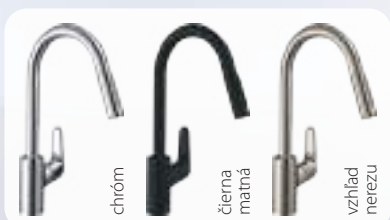

Drezové batérie

hansgrohe

chróm

čierna matná

vzhľad nerez