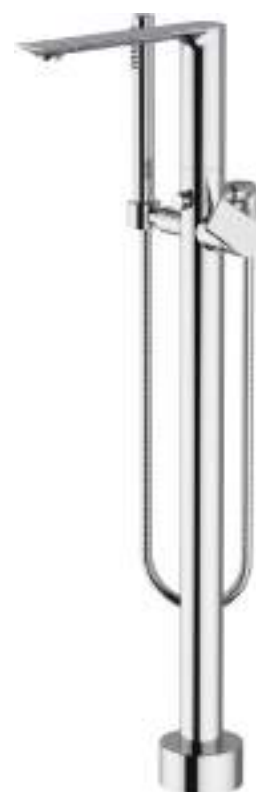

### TE 0310900-T01

Podomietkové teleso na batériu (1 smer)

**69,80 €**  
93,60 €

**54,90 €**  
62,40 €