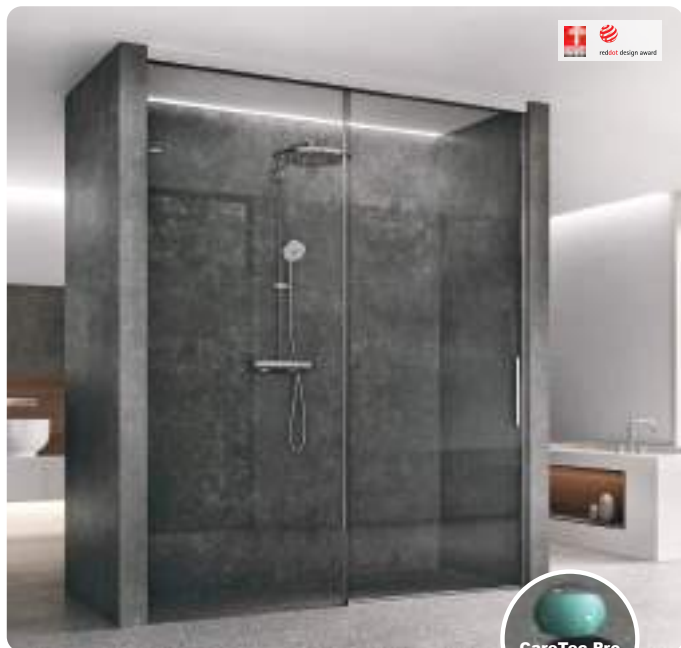

#### ACC 0128

šedý antracit

213,50 €  
224,90 €

Sedák do sprchy 360x330 mm

- CareTec Pro – úprava skla s antibakteriálnym účinkom
- 8 mm bezpečnostné sklo
- SoftClose systém tlmeneého dovierania pri posuvných dverách v cene výrobku
- minimalistický design pántov a zdvíhacieho mechanizmu
- šróbované plne zapustené pánty
- veľmi ľahké čistenie vďaka novej funkcii „Push&Clean“
- výška do 2200 mm u posuvných dverí do 2500mm
- možnosť viacerých prevedení skiel
- zameranie GRÁTIS