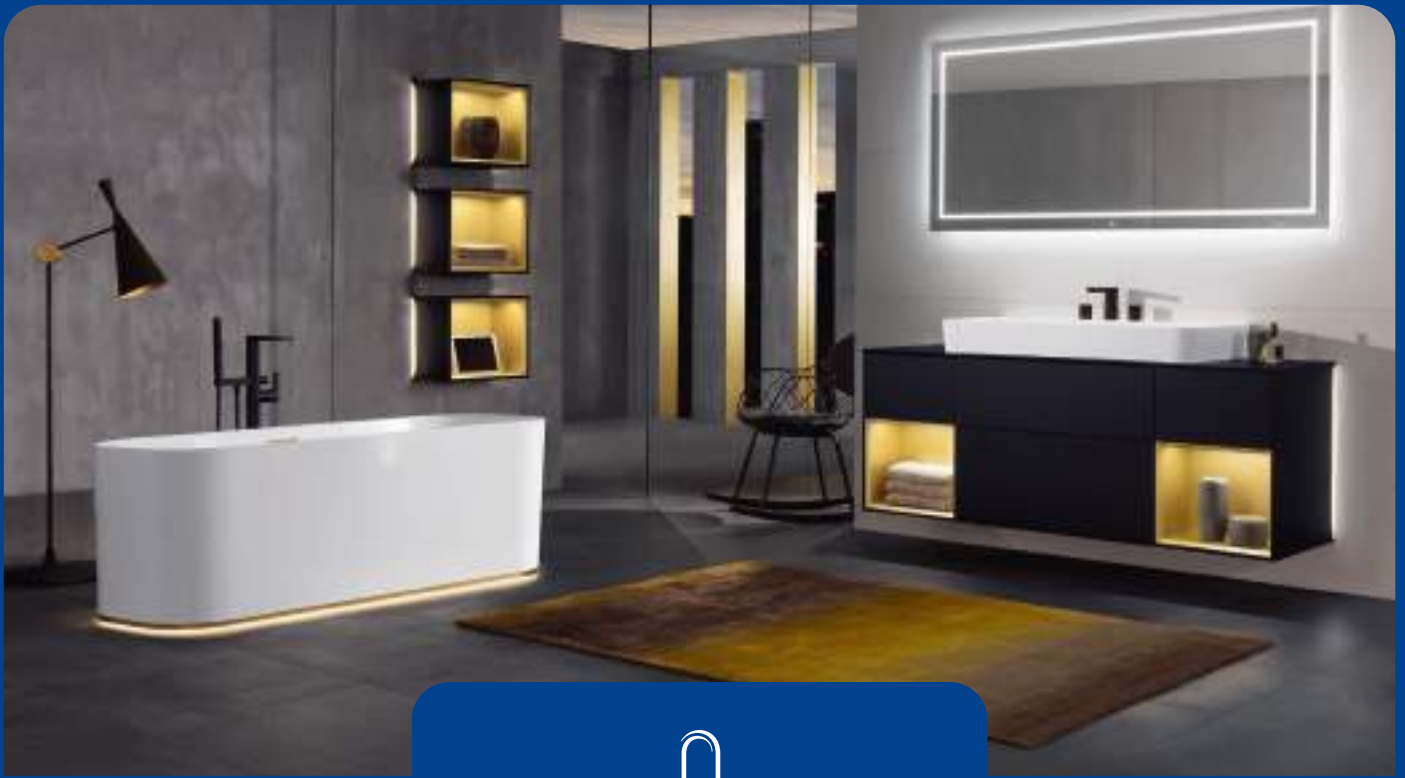

Villeroy & Boch

1748