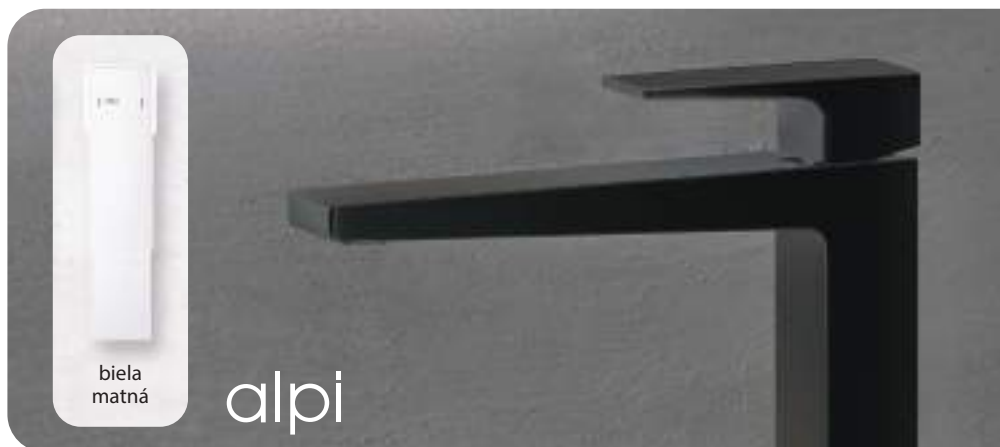

**Una UN18SM2251CR** 799,50 €  
882,00 €  
Sprchová batéria nástenná, pevná sprcha + ručná sprcha (kovové) - komplet

biela  
matná

alpi

**Una UN18278NE/S** 2308,20 €  
čierna matná 2546,10 €

**Una UN18278BI/S** 2308,20 €  
biela matná 2546,10 €