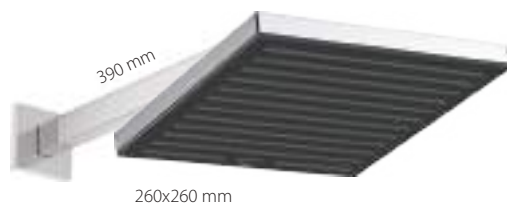

**521,20 €**

**alpi**

250x250 mm

**HG sprchový set 8 Black**

Sprchový systém pod omietku,  
komplet – páková batéria

**926,10 €**

~~1454,60 €~~

**hansgrohe**