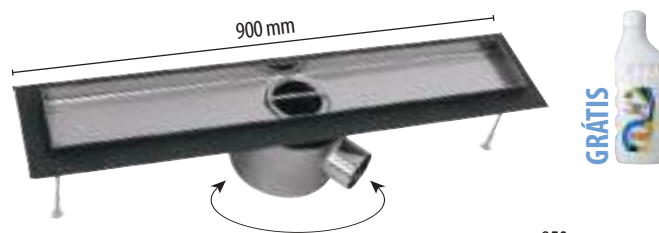

# Nerezové sprchové žľaby

VIVA

GRÁTIS

VITAPUR – univerzálny čistiaci a dezinfekčný prostriedok do kúpeľne v hodnote 7 €

2+1

Classic 80 + R0180-80

Nerezový sprchový žľab vrátane roštu (komplet L – 800 mm)

243,20 €  
277,20 €