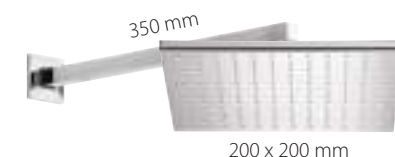

Moon pack

206,80 €

215,20 €

Sprchový set Moon
k podmietskovej batérii

Cosmo pack

286,10 €

329,20 €

Sprchový set Cosmo
k podmietskovej batérii