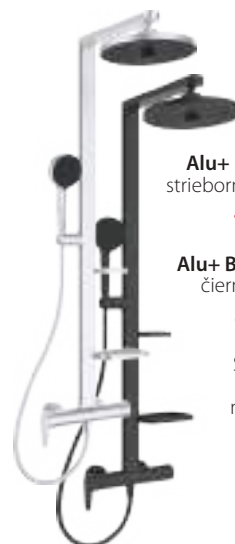

Ceratherm T100 A7240AA

Alu+ BD584SI
strieborná matná

422,50 €
446,40 €

Alu+ BD584XG
čierna matná

354,60 €
446,40 €

Sprchová batéria nástenná, pevná sprcha + ručná sprcha – komplet