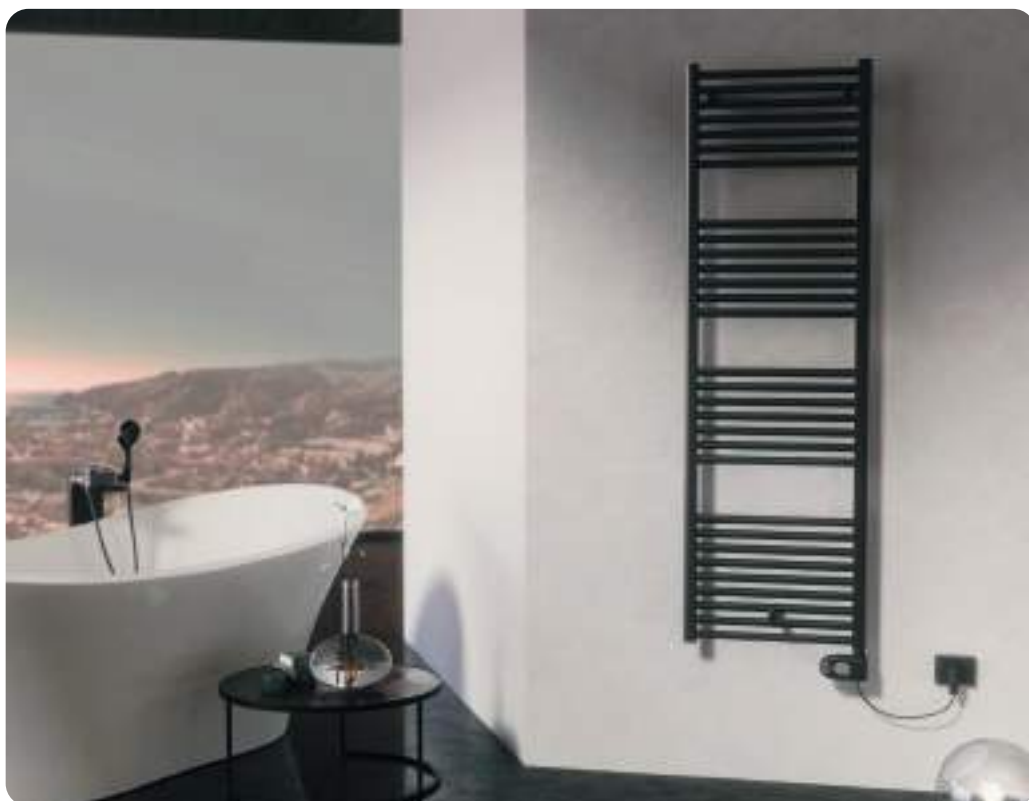

Lisa 22 black electric

Výška (mm)	Šírka (mm)	Kód	Výkon (watt)	AKCIA (€)	MOC (€)
1160	450	3581646100153	500	370,80	536,40
	500	3581646100154	600	375,80	543,60
1385	500	3581646100156	700	394,80	571,20