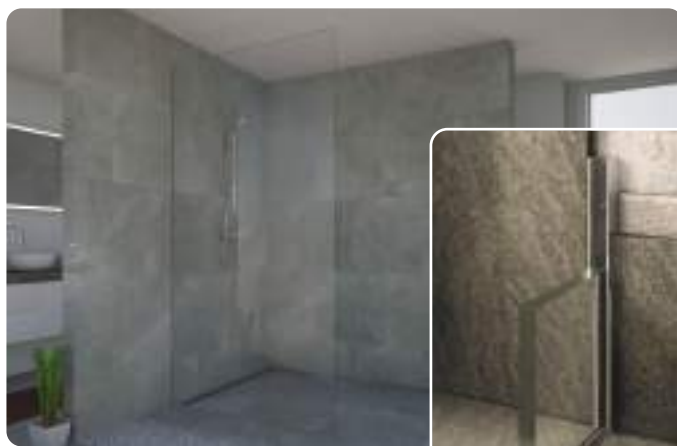

- CareTec Pro – úprava skla s antibakteriálnym účinkom
- 8 mm bezpečnostné sklo
- SoftClose systém tlmeneého dovierania pri posuvných dverách v cene výrobku
- minimalistický design pántov a zdvíhacieho mechanizmu
- šróbované plne zapustené pánty
- veľmi ľahké čistenie vďaka novej funkcii „Push&Clean“
- výška do 2200 mm u posuvných dverí do 2500mm
- možnosť viacerých prevedení skiel
- zameranie GRÁTIS

Cena od 1621,20 €

- CareTec Pro – úprava skla s antibakteriálnym účinkom
- voľne stojaca sprchová stena bez stabilizačnej vzpery
- 10 mm bezpečnostné sklo
- možnosť vstavaného podomietkového takmer neviditeľného profilu alebo nadomietkového nástenného profilu
- montáž na podlahu alebo na sprchovú vaničku pomocou samolepiaceho profilu
- výška do 2500mm a šírka do 1500mm
- možnosť viacerých prevedení skiel
- zameranie GRÁTIS

Cena od 1269,60 €

Program Manufaktur od Duscholux

realizuje vaše individuálne požiadavky a prispôbí riešenie skla podľa vašich prianí a nápadov. Pomocou riešenia sklenených prevedení Walk-in zásten, zvláštnych výšok a širok je možné vyrobiť atypické sprchové sklo v hrúbke 6, 8, 10 a 12 mm.

Maximálny rozmer skla: šírka do 2500 mm a výška do 4000 mm.