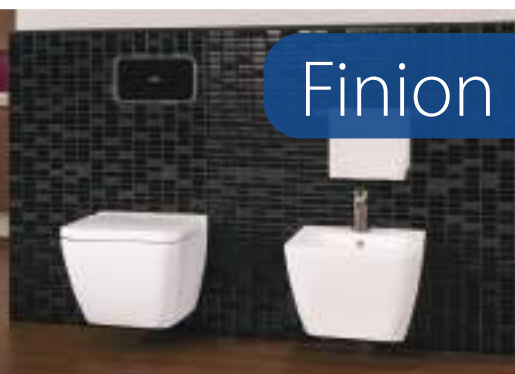

Finion 416881R1

biela Alpin

844,70 €

1370,40 €

Finion 41688LR1

brúsené, biela Alpin

909,80 €

1476,00 €

Umyvadlo 80x47 cm, bez prepadu, CeramicPlus

Finion 416861R1

biela Alpin

531,10 €

861,60 €

Finion 41686LR1

brúsené, biela Alpin

595,40 €

966,00 €

Umyvadlo 60x47 cm, bez prepadu, CeramicPlus