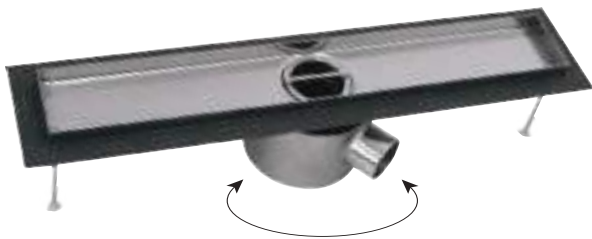

SPRCHOVÝ ŽĽAB CLASSIC S HORIZONTÁLNOU PRÍRUBOU

Typ	Dĺžka (L)	Rozmer mriežky	Cena s DPH (€)
Classic 60	600 mm	550x80 mm	181,70
Classic 80	800 mm	750x80 mm	184,20
Classic 90	900 mm	850x80 mm	186,50
Classic 100	1000 mm	950x80 mm	189,00
Classic 110	1100 mm	1050x80 mm	192,00

- prietok odpadovej vody 60 l/min.
- žlab je možné umiestniť do priestoru alebo k stene
- výška sifónovej časti 88 mm

SPRCHOVÝ ŽĽAB CLASSIC ZNÍŽENÝ S HORIZONTÁLNOU PRÍRUBOU

Typ	Dĺžka (L)	Rozmer mriežky	Cena s DPH (€)
Classic 60 ZN	600 mm	550x80 mm	181,70
Classic 80 ZN	800 mm	750x80 mm	184,20
Classic 90 ZN	900 mm	850x80 mm	186,50
Classic 100 ZN	1000 mm	950x80 mm	189,00
Classic 110 ZN	1100 mm	1050x80 mm	192,00

- prietok odpadovej vody 60 l/min.
- žlab je možné umiestniť do priestoru alebo k stene
- výška sifónovej časti 58 mm