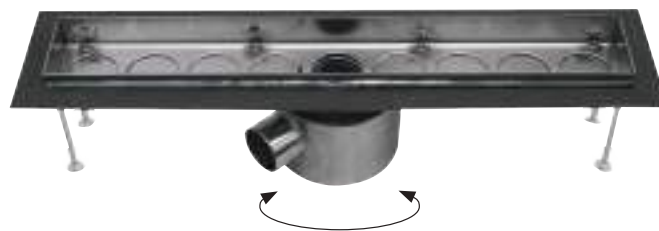

SPRCHOVÝ ŽĽAB CLASSIC S HORIZONTÁLNOU A VERTIKÁLNOU PRÍRUBOU

Typ	Dĺžka (L)	Rozmer mriežky	Cena s DPH (€)
Classic 60 VP	600 mm	550x80 mm	193,60
Classic 80 VP	800 mm	750x80 mm	196,00
Classic 90 VP	900 mm	850x80 mm	197,30
Classic 100 VP	1000 mm	950x80 mm	200,60
Classic 110 VP	1100 mm	1050x80 mm	203,40

- prietok odpadovej vody 60 l/min.
- žlab je možné umiestniť k stene
- výška sifónovej časti 88 mm
- žlab je možné objednať so zníženým prevedením sifónu (Atyp) – doplatok 40 € (cena s DPH)

SPRCHOVÝ ŽĽAB LIFT S HORIZONTÁLNOU PRÍRUBOU

Typ	Dĺžka (L)	Rozmer mriežky	Cena s DPH (€)
Lift 60	600 mm	550x80 mm	239,70
Lift 80	800 mm	750x80 mm	244,50
Lift 90	900 mm	850x80 mm	255,00
Lift 100	1000 mm	950x80 mm	265,10
Lift 110	1100 mm	1050x80 mm	321,80

- prietok odpadovej vody 60 l/min.
- žlab je možné umiestniť do priestoru alebo k stene, s možnosťou doplnenia vertikálnych prírub (Atyp) – doplatok 40 € (cena s DPH)
- výška sifónovej časti 88 mm
- výškovo nastaviteľný + 20 mm
- vhodný pre hrubší materiál napr. kameň